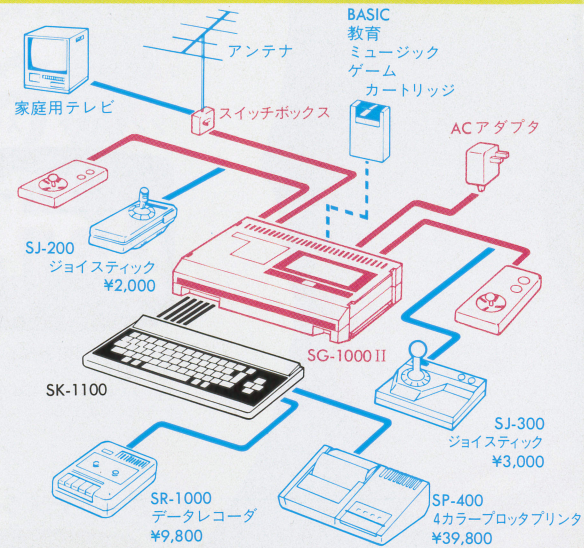

Music

パソコンでソングライター気分!

ミュージック・カートリッジ (¥12,000) を使うと、画面の楽譜を見ながら作曲がオトモノに。また、ヒット曲の楽譜をそのままインプットすれば、あのメロディーが。3重和音のコンピュータサウンド機能、2.5オクターブの音色の美しさも注目もの。

(セガ・パソコンSC-3000シリーズのミュージック・カートリッジ (E-101) は、当機種にはご使用になれませんのでご注意ください。)

Study

パソコンがマイ家庭教師!

学習カートリッジ・シリーズ (¥3,800) を差し込めば、パソコンがキミの家庭教師。ゲーム感覚で楽しく学べて苦手な科目もラクラク。小学生から中・高校生まで幅広く科目もいろいろ。内容も文部省指導要領をもとにプログラミングされているので安心というもの。これで、毎日の予習・復習バッチリ、テストも満点。

Tape Soft

パソコンがデータ・ベース

個人用住所録が作れる“アドレス”や音楽愛好家向“ミュージック・ファイル”が近日発売。
(テープ・ソフトを楽しむためには、データレコーダ (SR-1000) が必要です。なお、テープ・ソフトを使用する時は、ベーシックのレベル及びプログラムのメモリーサイズをお確かめください。)

SK-1100 ソフトカートリッジ・リスト (学習・ゲームカートリッジは、SC-3000シリーズと共用です。)

品名	商品番号	小売標準価格	内容	価格
BASIC SK-1100専用	II B (ROM32KB/RAM 3KB)	B-21	近日発売	¥7,000
	III A (ROM32KB/RAM16KB)			¥12,000
	III B (ROM32KB/RAM32KB)			¥15,000
中学必修英単語 (中学1年生用)	E-103	¥3,800	近日発売	楽しい算数 (小学4年生用下)
中学必修英作文 (中学1年生用)	E-104	¥3,800		楽しい算数 (小学5年生用下)
中学必修英文法 (中学1年生用)	E-105	¥3,800		楽しい算数 (小学6年生用下)
中学必修英単語 (中学2年生用)	E-110	¥3,800		物理 (運動と力篇)
中学必修英作文 (中学2年生用)	E-111	¥3,800		物理 (エネルギー篇)
中学必修英文法 (中学2年生用)	E-112	¥3,800		MUSIC
ゲーム・ソフト カートリッジ		¥3,800~ ¥4,300	好評発売中	

*このカタログの内容は予告なしに、デザイン、仕様などを変更することがあります。またカタログは印刷のため商品の色と多少異なる場合があります。

ニューメディア時代のホーム・コンピュータ SG-1000 II

SG-1000 IIは、発展性のあるビデオゲーム機です。セガ・キーボードSK-1100を接続すれば、パソコンに。また、プリンタ、データレコーダなど周辺機器も使えます。まさに、ニューメディア時代のホーム・コンピュータなのです。

<SK-1100仕様>

キーボード	メインキーボード JIS 準拠配列 48ファンクションキー、コントロールキー 63キー
インターフェイス	プリンタインターフェイス (SP-400専用) カセットインターフェイス FSK方式 (200ボート (BASICカートリッジ挿入時))
サイズ	340(W)×160(D)×42(H)mm

<SK-1100 BASICレベルII、III使用時>

編集機能	上下左右独立カーソル、コントロールキー、ホーム、クリア、挿入、削除、コントロールキーでスクリーンエディット可能
表示能力	テキスト画面 38文字×24行 6×8マトリックスで設定可能 グラフィック画面 256×192ドット8×8マトリックスで設定可能 (ユーザーがキャラクターを作ることができます) カラー 16色 (透明色を含む) 文字種類 英字 (大、小)、数字、英記号、カタカナ、カナ記号、セミグラフィック記号
サウンド	3チャンネル+1ノイズ 独立した音階を組みあわせて3重和音可
定数	10進数 9.999999999E-99~9.9999999999E+99 16進数 &H8000~&H7FFF
演算	算術演算、比較演算、関数、有効桁数1桁
行番号	1~65535行番号まで使用可
コマンド	LIST, LLIST, SAVE, VERIFY, LOAD, RUN, CONT, NEW, DELETE, AUTO, RENUM
ステートメント	REM, STOP, END, LET, PRINT, LPRINT, INPUT, READ, DATA, RESTORE, DIM, ERASE, DEF FN, GOTO, GOSUB, RETURN, ON~GOTO, ON~GOSUB, FOR~TO~STEP~, NEXT, IF~THEN, CONSOLE, CLS, SCREEN, COLOR, PATTERN, CURSOR, POSITION, PSET, PRESET, LINE, BLINE, CIRCLE, BCIRCLE, PAINT, SPRITE, MAG, SOUND, BEEP, COPY, GALL, POKE, OUT, VPOKE
関数	ABS, RND, SIN, COS, TAN, ASN, ACS, ATN, LGT, LOG, LTW, EXP, RAD, DEG, PI, SQR, INT, SGN, ASC, LEN, VAL, CHR$, HEX$, INKEY$, LEFT$, RIGHT$, MID$, STR$, TIMES, PEEK, INP, FRE, SPC, TAB, STICK, STRIG, VPEEK
コントロール機能	コントロールキーにより制御及びプログラム上で使用可
時計機能	内蔵

ステートメントの一部にはレベルIIで使えないものがあります。

SEGA® 株式会社 セガ・エンタープライゼス

本社 東京都大田区羽田1-2-12 〒144 電話 03(742)3171(大代表)
札幌支店 札幌市豊平区豊平五条3-80-14 〒062 電話011(841)0248(代表)
関西支店 大阪府豊中市豊南町東2-5-3 〒561 電話 06(334)5331(代表)
博多支店 福岡県福岡市中央区白金2-5-15 〒810 電話092(522)4715(代表)
全国88営業所 お問い合わせは本社パーソナルコンピュータ事業本部または各支店まで

お求めは全国の家電量販店、マイコンショップ、カメラ店、有名デパート玩具売場、玩具店まで。
SPC-84008 © SEGA1984