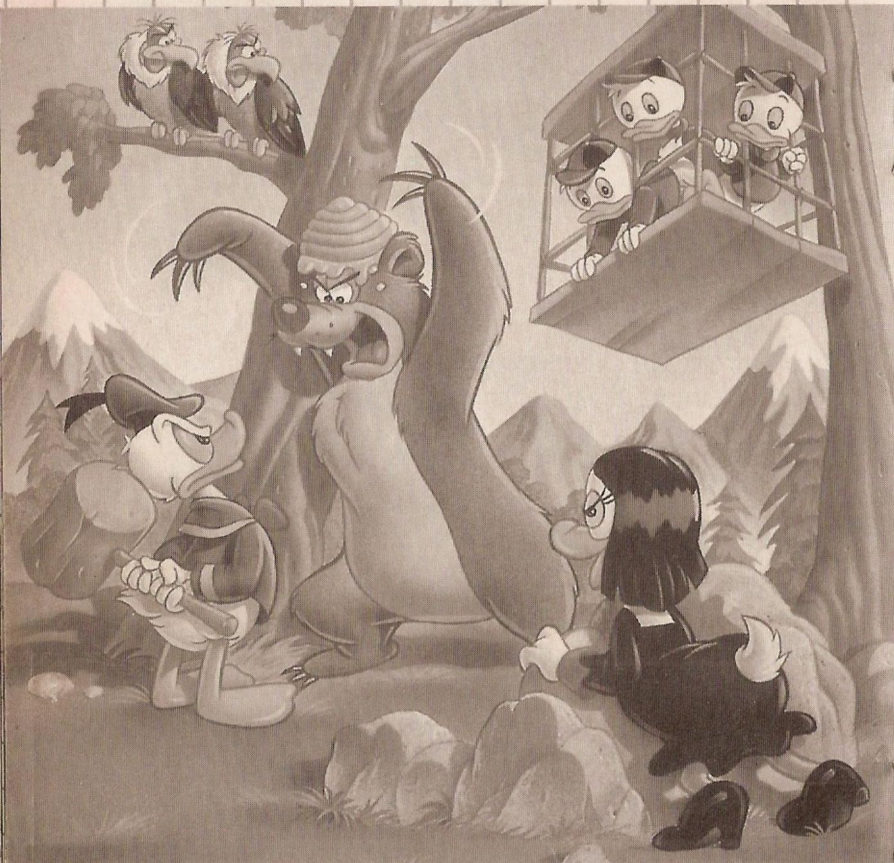

TRUCOMETRO

 **MEGATRUCO:**.....
.....
.....
.....

 **CONTROLES:**.....
.....
.....

VALORACION:   

ACTION

SEGA
Master System™

THE LUCKY DIME CAPER

STARRING