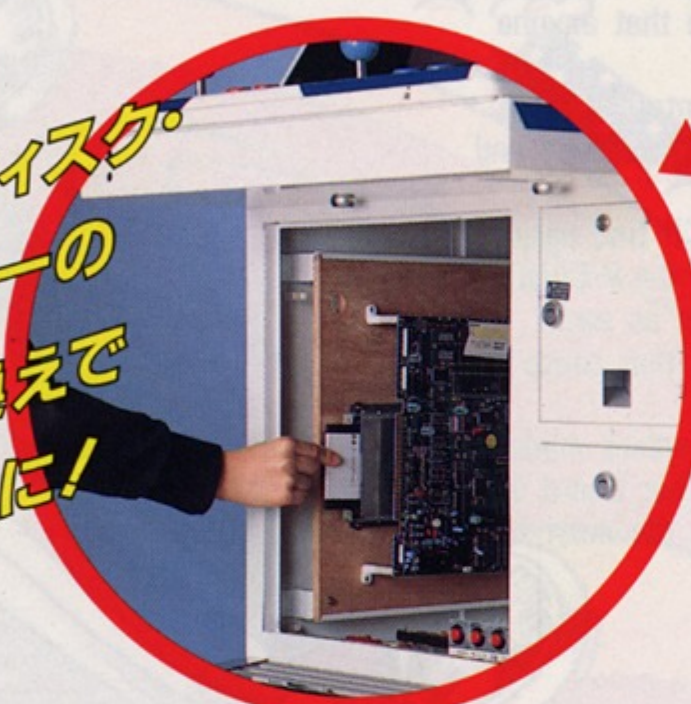

FEATURES

- ROUGH RACER's superresolution realistic race scenes incorporate many innovative features to heighten the player's interest (speed increase/decrease resulting from the favorable/unfavorable wind, a shortcut by destroying the wall, passing at just the right moment through the shutter as it opens and closes, etc.).
- A simple and easy-to-play game that anyone can compete in.
- Before starting, your machine enters the pit and you purchase tune-up parts (tire, body and NITRO) to utilize in the race.
- The key point and one that you'll find very intriguing, depends on which of the 8 BANDIT obstruction machines are chosen, as each possesses unique characteristics that cause the game play to vary.
- The minutely detailed screen graphics made possible by the SYSTEM 24 Mother Board are sure to catch the "eye" of even the most avid videogame fan.

ディスク交換システム

新ゲームへの変更はフロッピーディスク・セキュリティの差し換えだけで可能です。

フレームバッファ方式採用

これまでラインでしか描けなかったキャラクターを、スプライト(動画)で表示できるようになりました。最高2048個までスプライトの同時表示が可能ですから、ごく細かい動きも鮮明にみせます。

16ビットCPUを2個搭載

システムボードでは初めて16ビットCPUを2個使用していますので、高度なシミュレーションゲームも鮮明な画面で再現できます。

フロッピーディスク・
セキュリティの
簡単な差し換えで
NEWゲームに!

仕様

CPU	68000-10 (16bit CPU) 2個	サウンド	FM音源8チャンネル D/Aコンバータ(スピーチ・効果音用)
スクロール・ キャラクター数	4096キャラクター (8dot×8dot)	メモリー容量	RAM容量 1360Kbyte ROM容量 256Kbyte
スプライト・ キャラクター数	2000キャラクター (16dot×16dot)	画面	スクロール画面2面プラス WINDOW画面2面 スプライト、画面中2048個まで可能
カラー	4352/32768色中		

26インチモニター使用のキャビネットとしては、最少の筐体サイズを実現しました。しかも、画面位置は縦・横自由に設定できます。

運搬が楽に行えるグリップ

指が掛かるグリップが付いているため、運搬や移動が楽に、安全に行えます。

新ゲームシリーズ“システム24”に最適

迫力の高解像度とサウンド、フロッピーディスク対応など、数々の新機能を搭載したゲームシリーズ“システム24”用としてご利用いただけます。

豊富なゲームリフトに対応