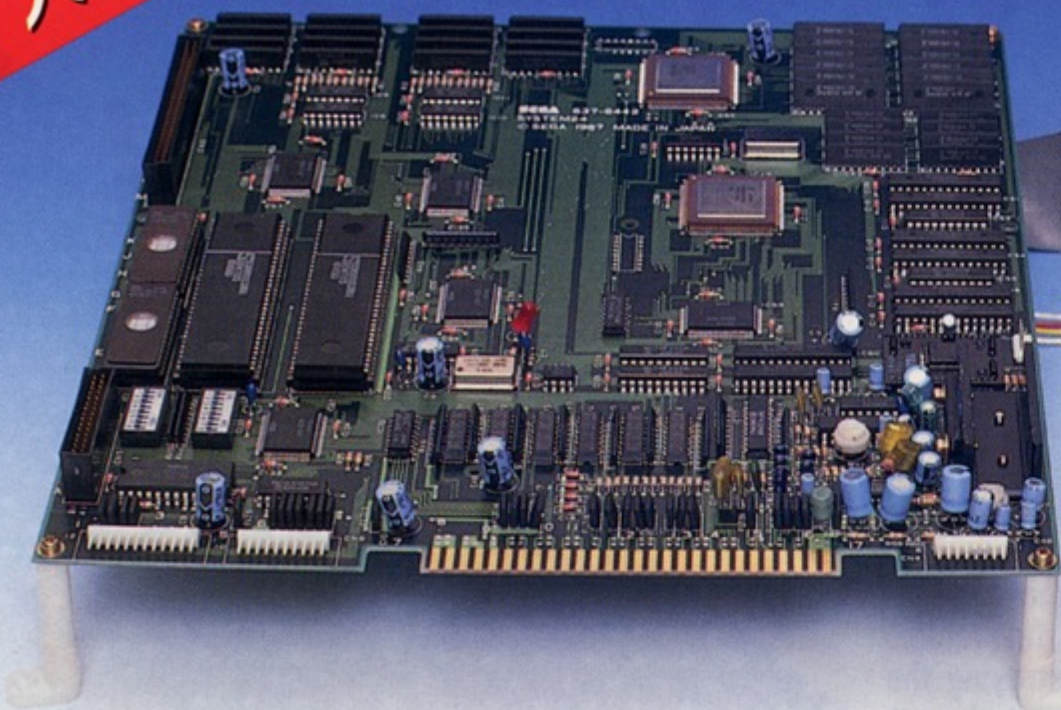

ハチヤメチヤドタバタレースを 超リアルシーンで 満喫!

システム24第6弾

SLAPSTICK COMEDY THEME + SUPERREALISTIC RACE SCENES =
MAXIMUM PLAYING ENJOYMENT

特徴

- 超解像度によるリアルシーンには、色々なフィーチャー(追い風、向い風で速度が上がったり下がったり、壁をくずして近道ができたり、開閉するシャッターをタイミングよくくぐりぬけたりetc.)が盛り込まれ、プレイヤーを釘づけにします。
- レース前にピットに入り、チューンアップパーツ(タイヤ、ボディー、ニトロ)を買い、これらを利用してレースに望むという単純明快なゲームなので誰にでも楽しめます。
- レースのキーポイントは8人のバンデットレーサーの中から選ばれるバンデットカー(おしゃまカー)。この車には色々な個性があり、どの車を選ばれるかでゲーム展開が変わり、飽きることなくプレイすることができます。
- システム24により、出される緻密なゲーム画面は注目度抜群です。

FEATURES

- ROUGH RACER's superresolution realistic race scenes incorporate many innovative features to heighten the player's interest (speed increase/decrease resulting from the favorable/unfavorable wind, a shortcut by destroying the wall, passing at just the right moment through the shutter as it opens and closes, etc.).
- A simple and easy-to-play game that anyone can compete in.
- Before starting, your machine enters the pit and you purchase tune-up parts (tire, body and NITRO) to utilize in the race.
- The key point and one that you'll find very intriguing, depends on which of the 8 BANDIT obstruction machines are chosen, as each possesses unique characteristics that cause the game play to vary.
- The minutely detailed screen graphics made possible by the SYSTEM 24 Mother Board are sure to catch the "eye" of even the most avid videogame fan.

ROUGH RACER

■横画面、片側2人プレイ

■コンパネ仕様、2ハンドルコントローラ、4ボタン

驚異の
ハイビジュアル

次世代ゲームソフト セガ・マザーボード システム24

解像度が驚異的にアップ

高容量のフロッピーディスクと高解像度特殊モニターとの組み合わせで、水平解像度65%向上、垂直解像度50%向上(通常のモニター比)、より緻密なグラフィックを提供できます。(3.5インチ、アンフォーマット2Mbyte)

ディスク交換システム

新ゲームへの変更はフロッピーディスク・セキュリティの差し換えだけで可能です。

フレームバッファ方式採用

これまでラインでしか描けなかったキャラクターを、スプライト(動画)で表示できるようになりました。最高2048個までスプライトの同時表示が可能ですから、ごく細かい動きも鮮明にみせます。

16ビットCPUを2個搭載

システムボードでは初めて16ビットCPUを2個使用していますので、高度なシミュレーションゲームも鮮明な画面で再現できます。