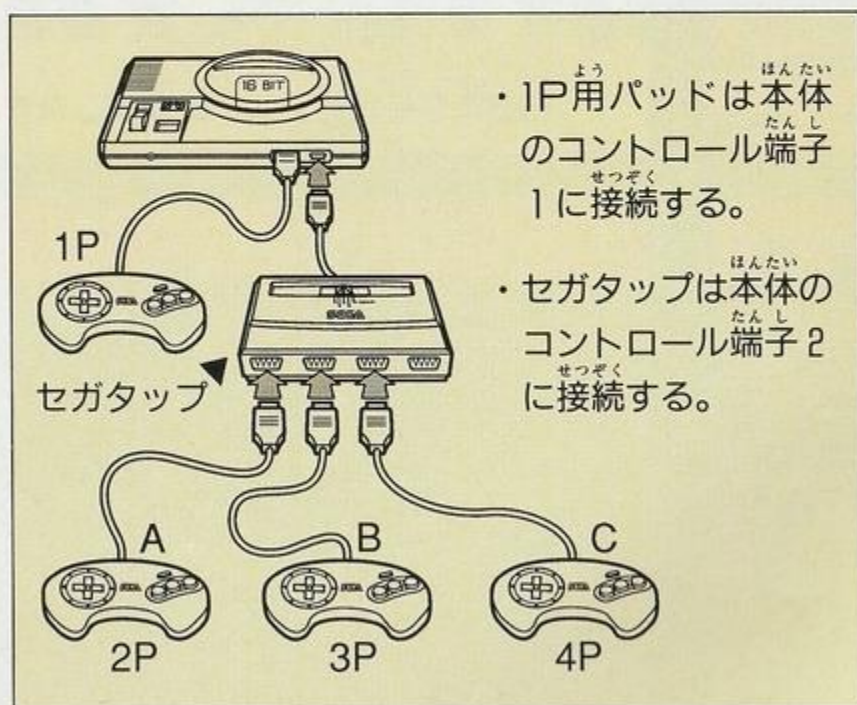

PRO STRIKER

REAL SPORTS SOCCER GAME

Jリーグついに開幕!!

日本プロサッカーリーグ
"Jリーグ" が

1993年5月15日、ついに開幕します。

Jリーグデータを
使用することにより
「プロストライカー」には、
Jリーグ全10チームと160人の選手が
実名で登場します。

ゲームを始める前に

「プロストライカー」は、通常のプレイでは1～2人用ですが、セガタップ（別売）を使用すると2～4人までの同時プレイを楽しむことができます。

コントロールパッドの接続について

セガタップを使用しない場合は、1～2人用となります。メガドライブ本体のコントロール端子1・2それぞれにコントロールパッドを接続してください。

セガタップの接続について

セガタップを使用する2～4人同時プレイの場合は、以下のような接続を行ってください。

★セガタップの接続についての詳しい方法は、セガタップ本体の取扱説明書をよくお読みになってください。

ゲームの始め方

コントロールパッド