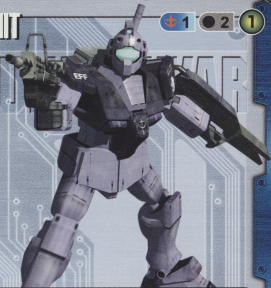

UNIT

↑ 1

● 2

①

RGM-79 ジム (ホワイト・ティンゴ仕様)

地球

(敵軍リロールフェイス): <①> 「ジム (ホワイト・ティンゴ仕様)」は、リロールする。

コロニー落としによる最大の被災地であるオーストラリアにおいて、地球連邦軍の反攻作戦の為に編成された善戦部隊、「ホワイト・ティンゴ」採用のモビルスーツ。