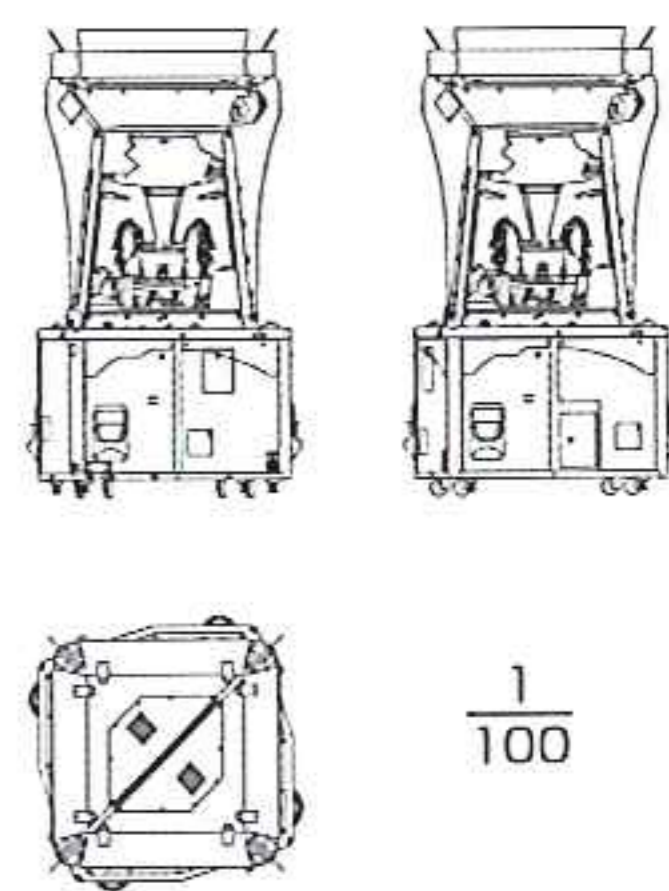

3 3段目抽選終了後、
必ず2段目で再抽選!

ペンギンの再抽選口が開いて
3段目抽選が終わった球が
転げ落ちてくるぞ!

ホールド球が
戻ってくるかも!?

ここに球が入ると

PUSH!!

ブリザードラッシュ!!
Blizzard RUSH!!

+
継続
もう1回転か!?

X
終了
打ち止めか?

継続率
83.3%の
ボーナスゲーム!!

BET X 獲得枚数が加算される!

興奮のブリザードが吹き荒れる!

■仕様

外形寸法	W: 1,302mm(予定値) D: 1,302mm(予定値) H: 2,250mm(予定値)
重量	350kg(予定値)
消費電力	AC100V 350W(予定値)

※キャビネットCG、写真、仕様等は開発中のもので製品版と異なる場合があります。© SEGA

●ここに記載されている製品の内容は、予告なしに変更される場合もございますので、ご了承下さい。 SD-551302-23