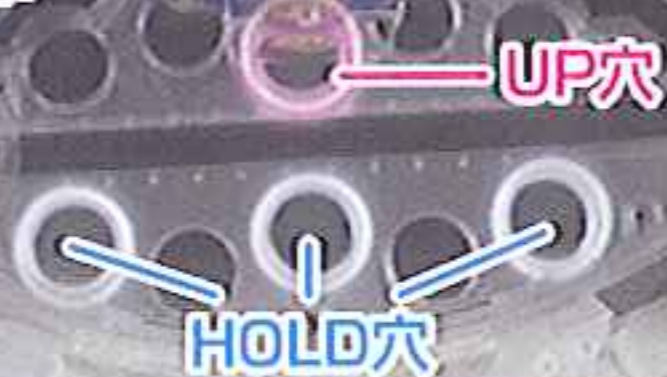

100&メダル 100% ブレイズマン!! ブレイズマン!! TM

今度は「氷」だ!

怒涛の
無限回転!?
メダルの獲得枚数が加算!!

「KAZAAAN!!」のシンプルさに 継続性を強烈に強化した シリーズ第2弾!

徹底的に継続性を強化した新システムで
プレイヤーを掴んで離しません。

1 2段目にHOLDを
3カ所設置!

2 UPに入ると、HOLD球全てが3段目へ!
複数球抽選開始!

最大4球
同時抽選!

3 3段目抽選終了後、
必ず2段目で再抽選!

ペンギンの再抽選口が開いて
3段目抽選が終わった球が
転げ落ちてくるぞ!

ホールド球が
戻ってくるかも!?

ここに球が入ると

PUSH!!

ブリザードラッシュ!!
Blizzard RUSH!!

+
継続
もう1回転か!?

X
終了
打ち止めか?

継続率
83.3%の
ボーナスゲーム!!

BET X 獲得枚数が加算される!

興奮のブリザードが吹き荒れる!

■仕様

外形寸法	W: 1,302mm(予定値) D: 1,302mm(予定値) H: 2,250mm(予定値)
重量	350kg(予定値)
消費電力	AC100V 350W(予定値)

※キャビネットCG、写真、仕様等は開発中のもので製品版と異なる場合があります。© SEGA

●ここに記載されている製品の内容は、予告なしに変更される場合もございますので、ご了承下さい。 SD-551302-23