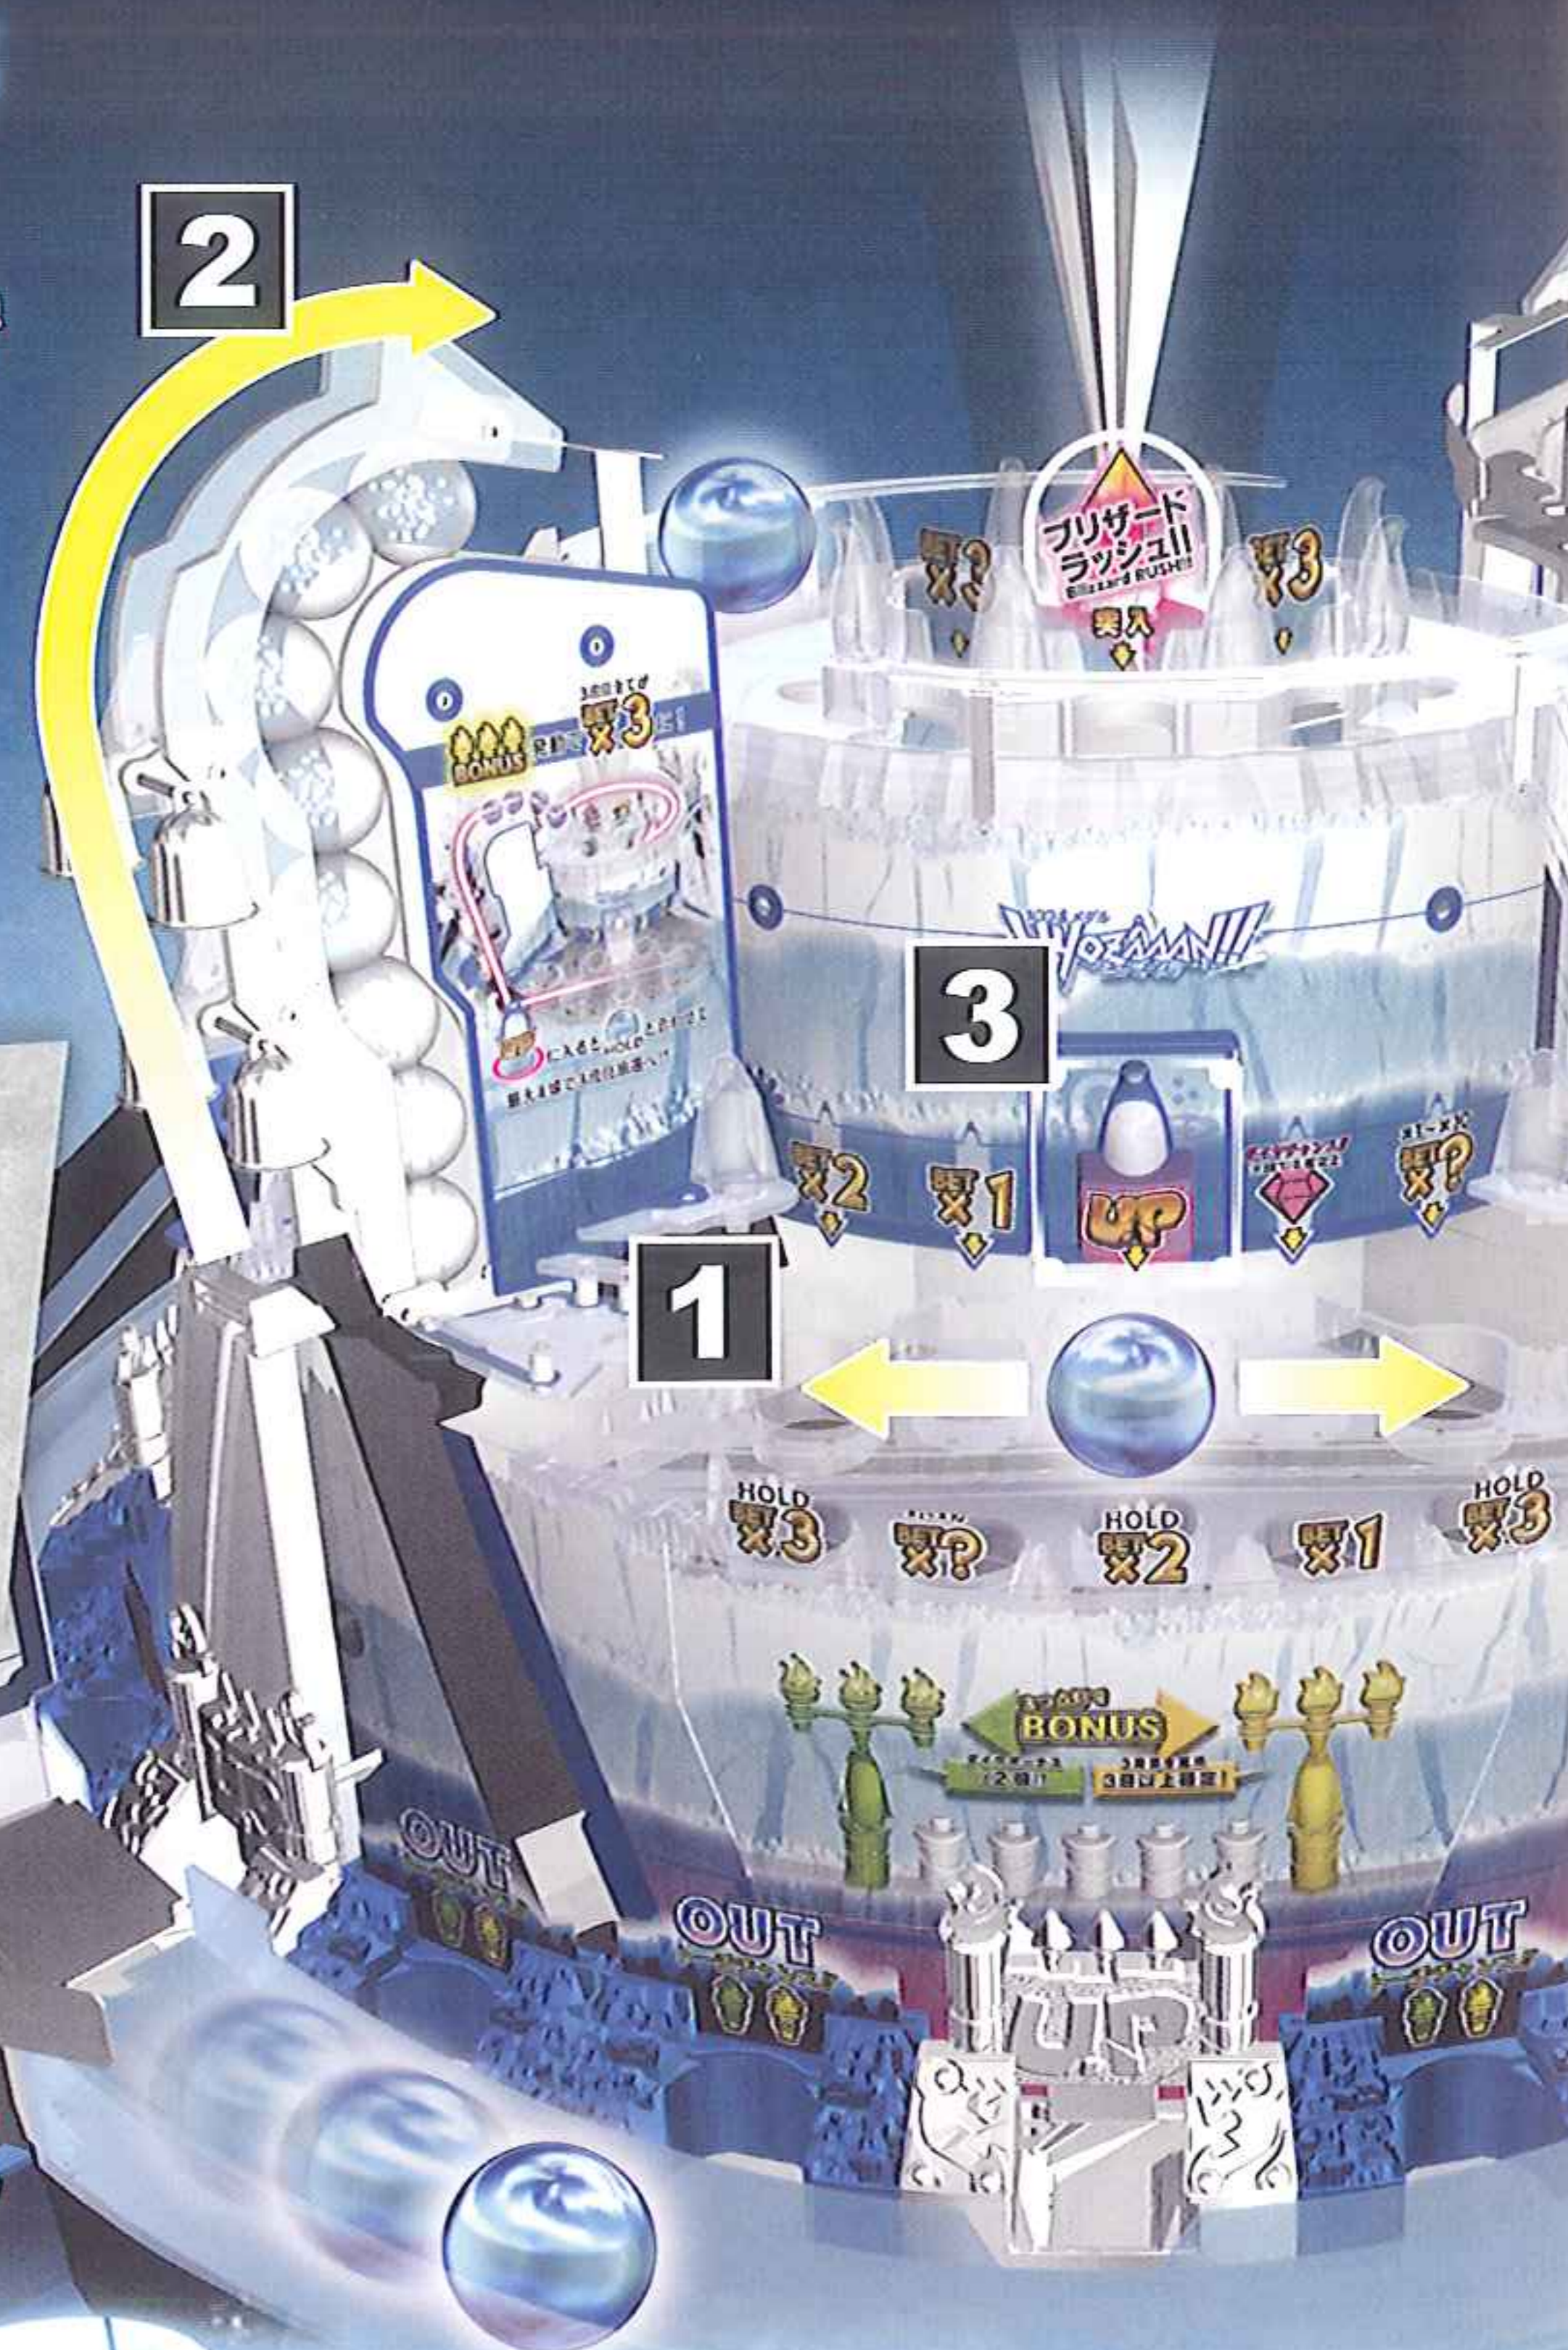

100&メダル 100% ブレイズマン!! ブレイズマン!! TM

今度は「氷」だ!

怒涛の
無限回転!?
メダルの獲得枚数が加算!!

「KAZAAAN!!」のシンプルさに 継続性を強烈に強化した シリーズ第2弾!

徹底的に継続性を強化した新システムで
プレイヤーを掴んで離しません。

1 2段目にHOLDを
3カ所設置!

2 UPに入ると、HOLD球全てが3段目へ!
複数球抽選開始!

最大4球
同時抽選!

3 3段目抽選終了後、
必ず2段目で再抽選!

ペンギンの再抽選口が開いて
3段目抽選が終わった球が
転げ落ちてくるぞ!

ホールド球が
戻ってくるかも!?

ここに球が入ると

PUSH!!

ブリザードラッシュ!!
Blizzard RUSH!!

+
継続
もう1回転か!?

X
終了
打ち止めか?

継続率
83.3%の
ボーナスゲーム!!

BET X 獲得枚数が加算される!

興奮のブリザードが吹き荒れる!

■仕様

外形寸法	W: 1,302mm(予定値) D: 1,302mm(予定値) H: 2,250mm(予定値)
重量	350kg(予定値)
消費電力	AC100V 350W(予定値)

※キャビネットCG、写真、仕様等は開発中のもので製品版と異なる場合があります。© SEGA

●ここに記載されている製品の内容は、予告なしに変更される場合もございますので、ご了承下さい。 SD-551302-23