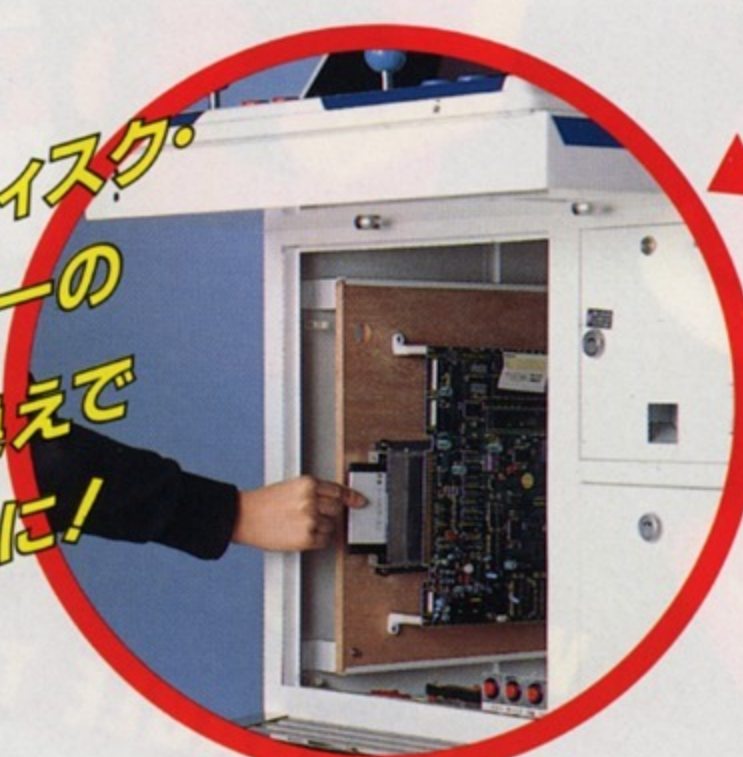

16ビットCPUを2個搭載

システムボードでは初めて16ビットCPUを2個使用していますので、高度なシミュレーションゲームも鮮明な画面で再現できます。

フロッピーディスク・
セキュリティの
簡単な差し換えで
NEWゲームに!

仕様

CPU	68000-10 (16bit CPU) 2個	サウンド	FM音源8チャンネル D/Aコンバータ(スピーチ・効果音用)
スクロール・ キャラクター数	4096キャラクター (8dot×8dot)	メモリー容量	RAM容量 1360Kbyte ROM容量 256Kbyte
スプライト・ キャラクター数	2000キャラクター (16dot×16dot)	画面	スクロール画面2面プラス WINDOW画面2面 スプライト、画面中2048個まで可能
カラー	4352/32768色中		

迫力の高画質・大画面。興奮のゲームシーンを演出する。