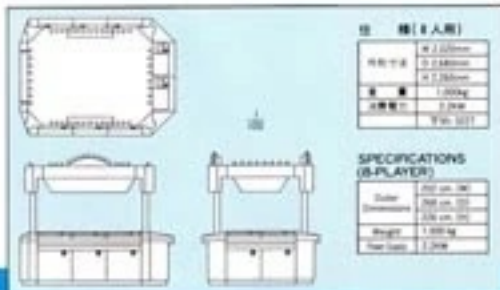

SEGA 株式会社 **セガ・エンタープライゼス**

●上記記載の仕様書の内容は、予告なしに変更される場合がありますので、ご了承ください。 ©SEGA 1991.4

本 社 東京都大田区羽根 1-2-12 平14 電話 03(743)7437(24)・2427

電話 03(743)7433(24)・2421

札幌支店 札幌市豊平区豊平5条3-2-24 平02 電話011(84)10248(代) 表)

関西支店 大阪府豊中市豊南町東2-5-1 平06 電話06(204)5333(代) 表)

博多支店 福岡県福岡市中央区白金2-5-15 平09 電話092(322)4715(代) 表)

DISTRIBUTED BY: