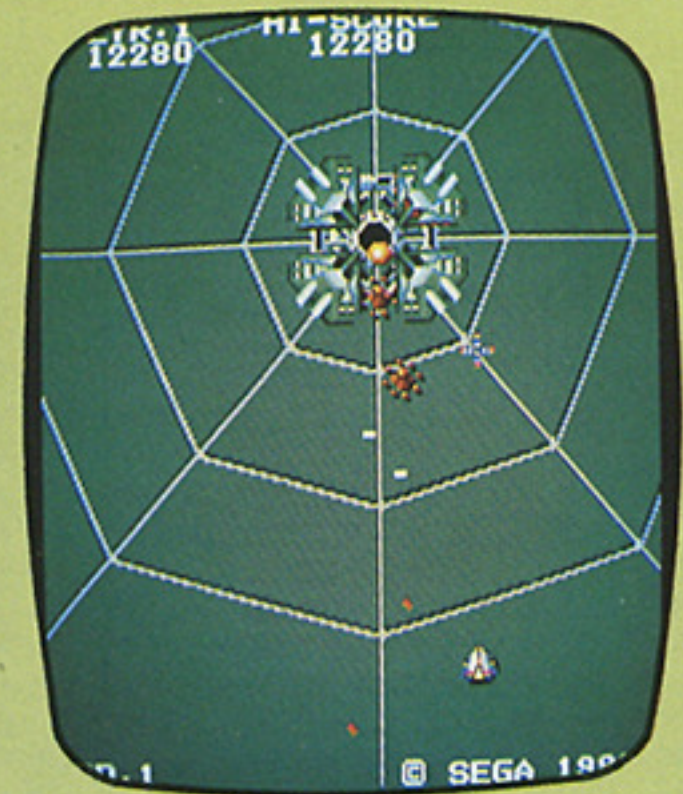

# REGULUS

アニマルゾーンに突入!

メカ・アニマルとの熾烈な戦斗開始!

# REGULUS™

この謎にみちたメカ・アニマルゾーンに  
侵入したらもどることはできない……  
スクロールする雄大なシーンを進むにつれ、  
想像を絶するメカ・アニマル軍団の襲来！  
そして突如として現われる敵大要塞！！  
洗練された画像でドラマチックなシーンを展開する  
SFアドベンチャー・ビデオゲーム

## あそびかた

- ◎ファイヤー(←)とボンブ(○)を使い分けて敵を撃破して下さい。
- ◎ファイヤーは地上の敵を撃破できます。
- ◎ボンブは空中の敵や障害物の後方の敵を撃破できます。また、森林地帯を撃って道を作ったり、メカ・モグラの穴を埋めることもできます。
- ◎時々飛んでくる怪鳥を撃って、落した卵をひろうとボーナス得点、又はエクストラ・タンクのチャンスとなります。  
(エクストラ・タンクのチャンスを逃すな！)  
プレイヤーは10,000点、30,000点、60,000点、100,000点、150,000点～のスコアを越えるごとに、卵をひろうとエクストラ・タンクを得られるチャンスがそれぞれ1度だけあります。
- ◎□をとるとミステリー・ポイントとなります。
- ◎要塞は合体メカが開いた瞬間に、中心のエネルギー核をボンブで撃つと撃破できます。