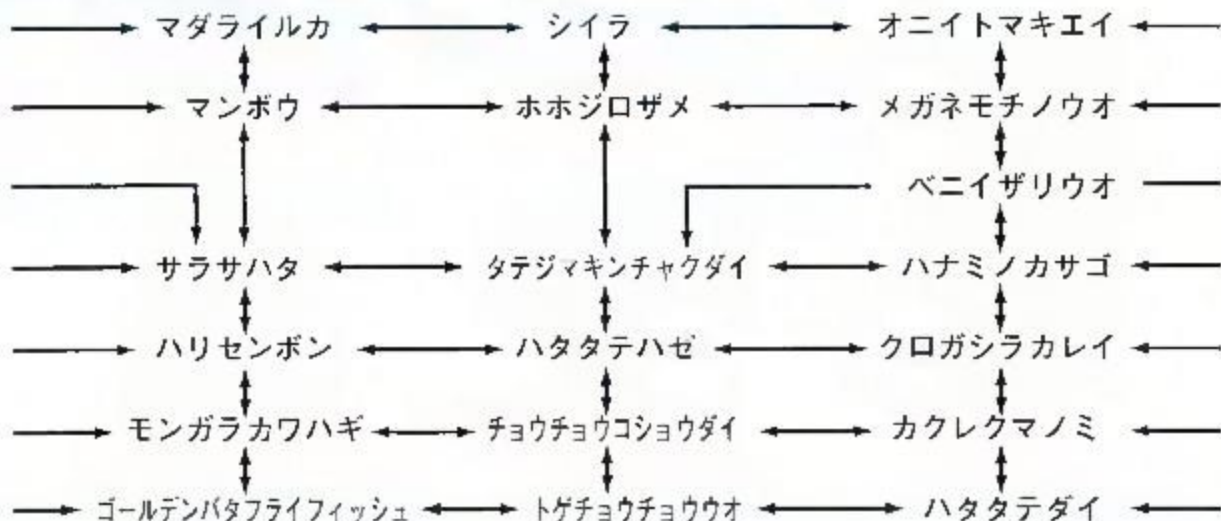

● Movie (ムービー)

Normal せってい 設定での再生中、方向ボタンによりムービーをスキップすることができます。

REPEAT せってい 設定での再生終了はCボタン つ を使って解除 かいしょ してください。