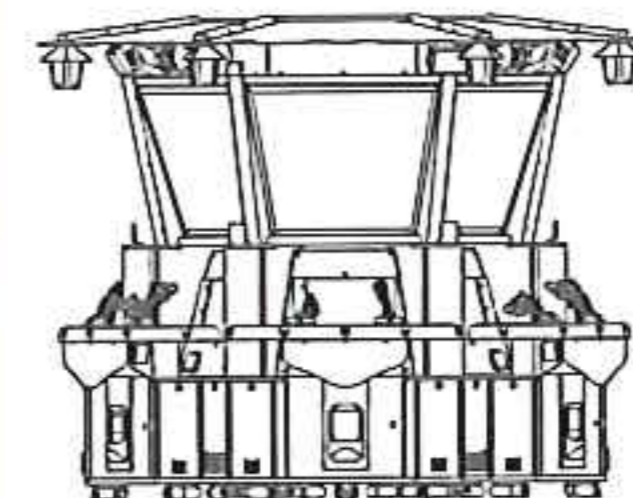

個性的で
どこか憎めない
キャラクターたちが
多数登場!

1/100

■仕様

外形寸法	W:2,950mm D:2,850mm H:2,300mm
重量	1,500kg
消費電力	AC100V 3,000W

※画像はすべて開発中のもので製品版と異なる場合があります。© SEGA

RINGWIDE™

SEGA®

DISTRIBUTED BY: