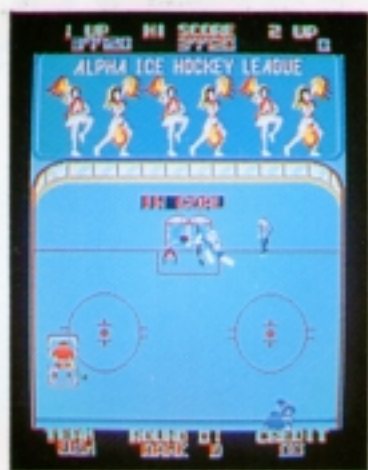

ブルファイター登場

- スピードとアクションに満ちた試合運び!
- 激戦につぐ激戦で、パワー炸裂!!
そして——— 何かが起こる!?

アルファのスポーツシリーズ自信作登場!!

KOUL T.M. FIGHTER

- 1人对コンピューターの対戦
- 2人で協力してコンピューターと対戦できる。

▲フェイスオフ

▲インゴール

▲ボーナスポイント各種スコアとタイムの一致で何かが起こる。

▲激闘の同点決勝

▲ブルファイター登場

▲アイシングサバック

センターラインより手前で打って誰にも触れずにゴールラインを超えた場合。

▲1ラウンド勝つごとに電掲板にメッセージが出る

格闘技「アイスホッケー」 猛烈ブルファイター

氷上の格闘技といわれるアイスホッケーの臨場感にコミカル感覚をプラスした、ニューゲーム登場。パワー、スピード、アクションと三拍子そろった素早いゲーム展開が特徴。

敵にバックが渡ったら、ボディチェックで奪い返そう。画面が点滅を始めたらチャンス。すかさずシュートを決めれば高速ブルファイターに変身！

激戦につく激戦でパワー炸裂!!
気分はもう格闘技。

遊び方ポイント

- ★時間の早い内に得点する方が有利。
 - ★前方からチェックをされるとバックが取れる。
 - ★矢印とキーパーのタイミングを良く見て斜めの位置からシュートするとゴールしやすい。
 - ★高等テクニックカーソルの変更を素早く有利な選手の位置へ持って行くようにする。
 - ★画面点滅中にゴールすると高速ブルファイターに変身するので、上手く利用する。
- ※スコアとタイムの一致で何かが起こる。