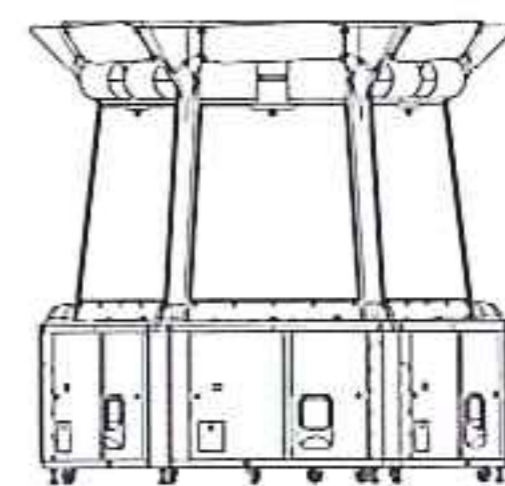

これまでのシリーズと同等の坪効率を実現!

外形寸法	W: 2,460mm (予定値) D: 2,180mm (予定値) H: 2,300mm (予定値)
重量	800kg (予定値)
消費電力	AC100V 510W (予定値)

※キャビネットCG、仕様等は開発中のもので製品版と異なる場合があります。

●ここに記載されている製品の内容は、予告なしに変更される場合もございますので、ご了承下さい。 SD-571406-02