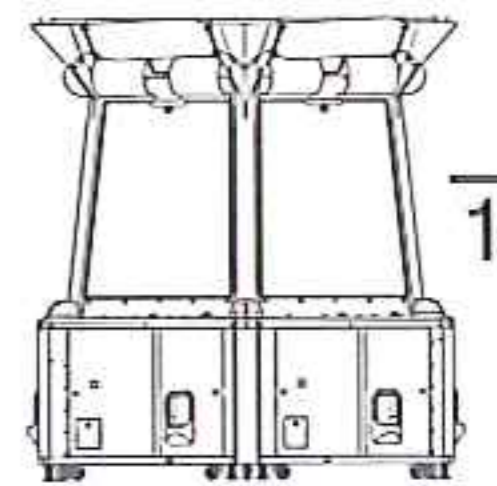

これまでのシリーズと同等の坪効率を実現!

外形寸法	W: 2,460mm (予定値) D: 2,180mm (予定値) H: 2,300mm (予定値)
重量	800kg (予定値)
消費電力	AC100V 510W (予定値)

※キャビネットCG、仕様等は開発中のもので製品版と異なる場合があります。

●ここに記載されている製品の内容は、予告なしに変更される場合もございますので、ご了承下さい。 SD-571406-02