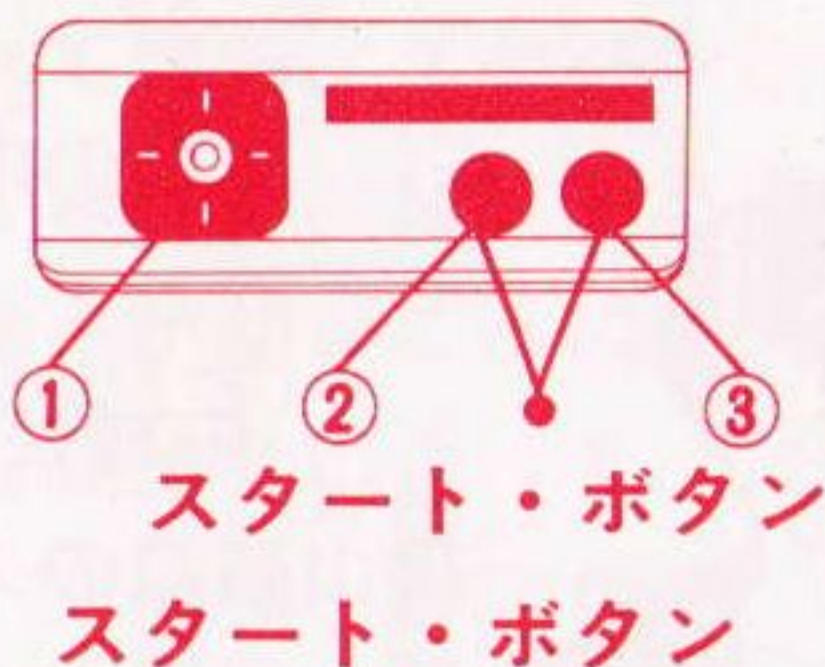

☆^{そう}操^さ作^{ほう}方^{ほう}法☆

このゲームは、ジョイスティック (SJ-150シリーズ、SJ-200、SJ-300シリーズ) で遊ぶ^{あそ}ものです。キーボード (SK-1100) をつないでいるキミは、プレイする^{まえ}前にキーボードをMARKⅢから取り^とはずしてください。

SJ-150 シリーズ