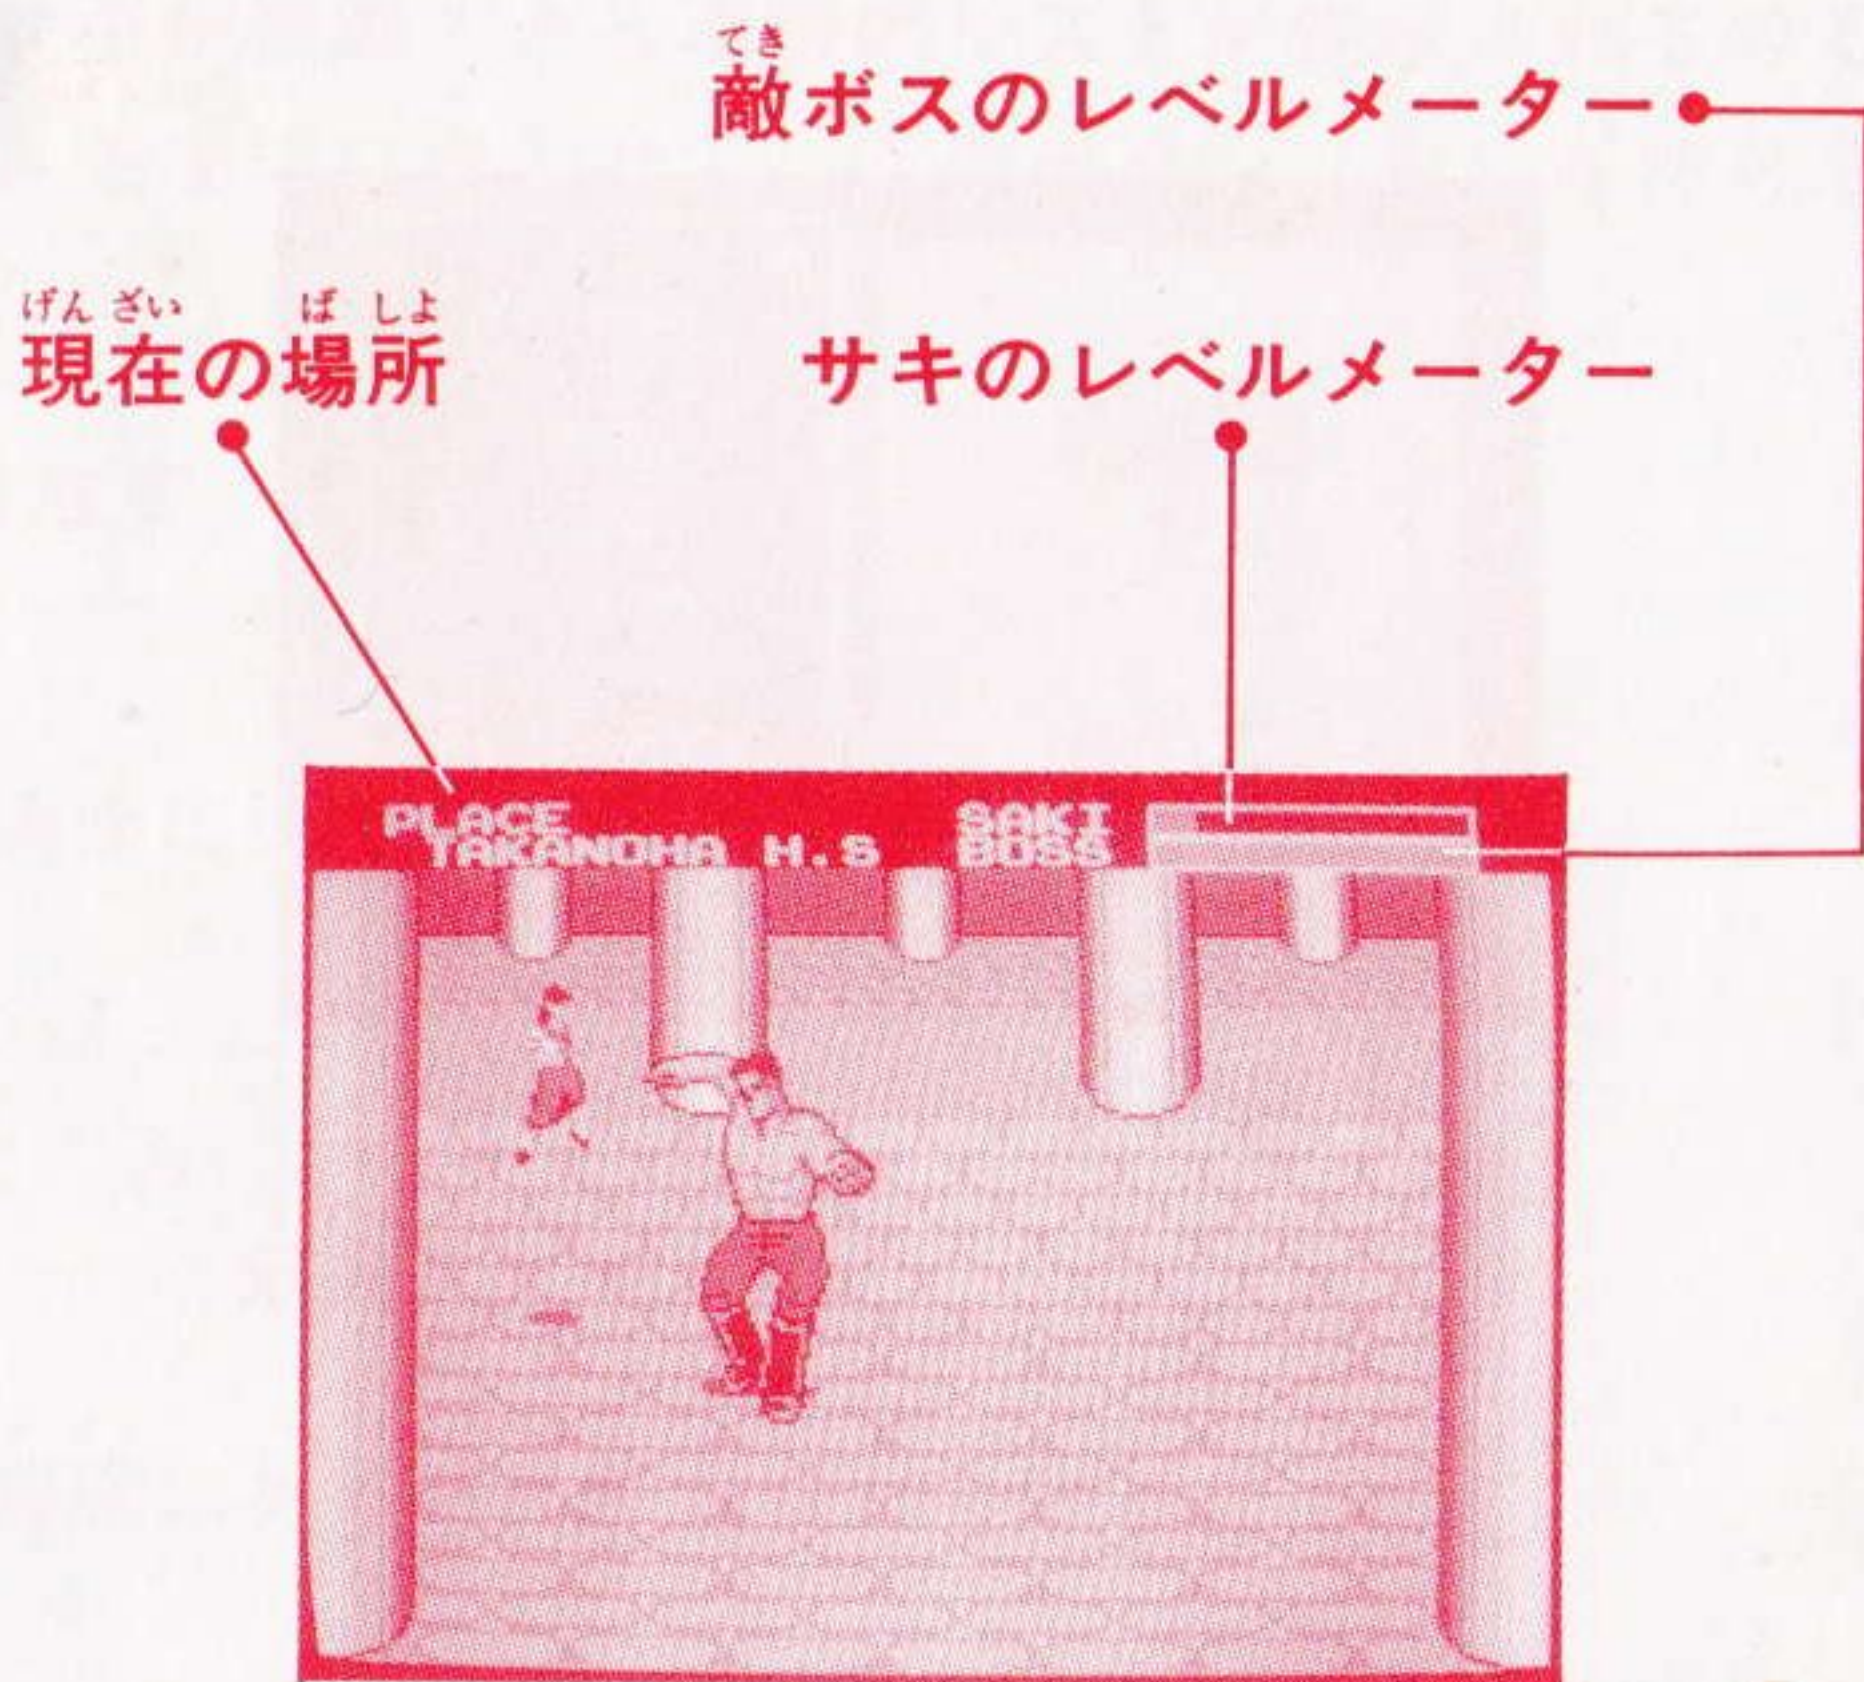

アクション・シンのとき、サキのレベルメーターが
なくなると、GAME OVERゲームオーバーとなる。

★スタートのしかた

1Pジョイスティックのスタート・ボタンをお押そう。

がめん みかた
☆画面の見方☆

★アクション・シーン★

- ^{てき}敵をかわしながら、ヨーヨーや^{だいかいてん}大回転キックで^{こうげき}攻撃しよう。
- ^{てき}敵ボスのレベルメーターを^{ゼロ}0にすれば、^{てき}敵ボスを^{たお}倒すことができる。