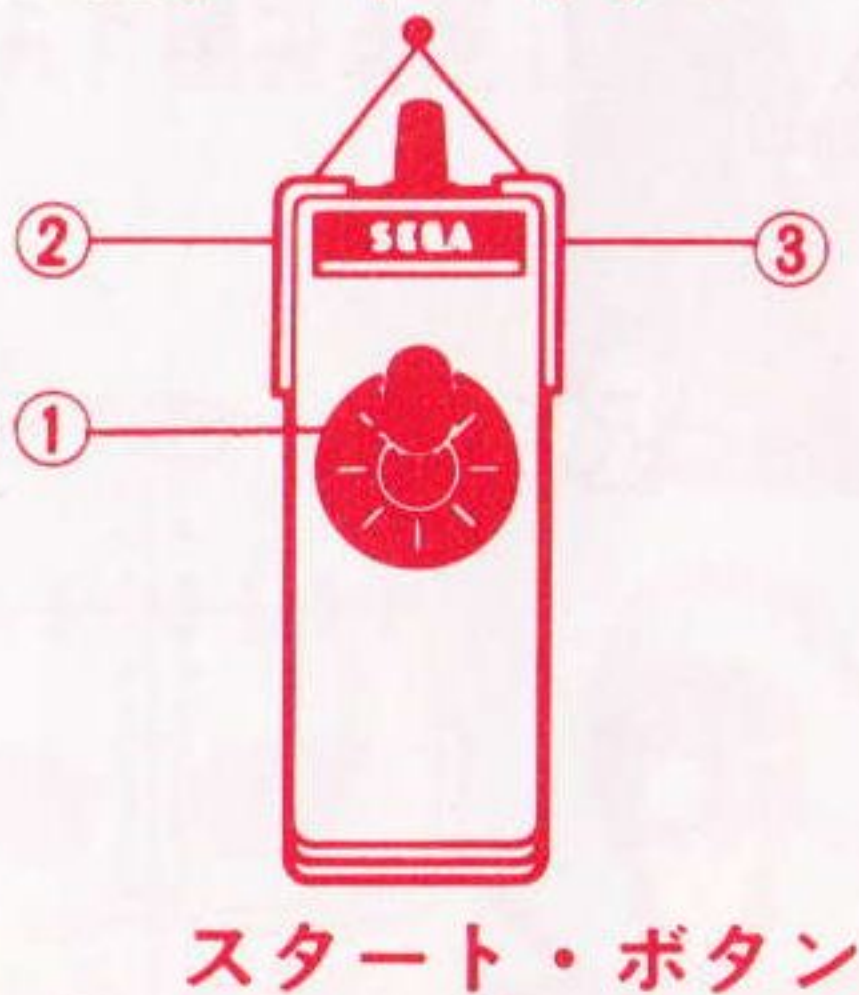

☆^{そう}操^さ作^{ほう}方^{ほう}法☆

このゲームは、ジョイスティック (SJ-150シリーズ、SJ-200、SJ-300シリーズ) で遊ぶ^{あそ}ものです。キーボード (SK-1100) をつないでいるキミは、プレイする^{まえ}前にキーボードをMARKⅢから取り^とはずしてください。

SJ-150 シリーズ

SJ-200

SJ-300 シリーズ ^{べつうり} (別売)