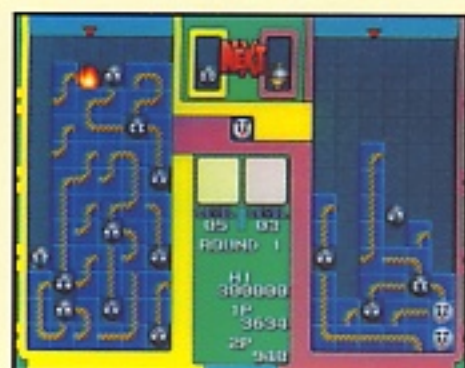

燃^もえても、いいです。

導火線に火をつけて、一気に雪ダルマを送り込め！
スリル、駆け引き、一発逆転。やればやるほど楽しめる。
2人で遊べば、ますます熱い。キュートな落ちモノパズル新登場。

96年2月サターン版発売
価格：3,980円(税抜)

どうかせん ひを つけて、いっき ゆき ダルマを おくこめ!

スリル、かひ 駆け引き、いっばつぎやくてん 一発逆転。やればやるほどたの 楽しめる。

ふたり あそ 2人で遊べば、ますますあつ 熱い。

キュートなお 落ちモノパズル新登場。しんとうじょう

ルールは簡単。落ちてくる導火線を

上手につないで一気にファイアー! 燃やした数だけ、

あいて 相手のフィールドに雪ダルマが増殖。いっばつぎやくてん 一発逆転の爆弾攻撃や

スペシャルアイテムを使った多彩な攻撃など楽しさ満載。

たいせん 対戦モードなら、さらに熱い!! いつでも、どこでも、

誰とでも。みんなで遊べる楽しさです。

THINK スカイ・シンク・システム株式会社