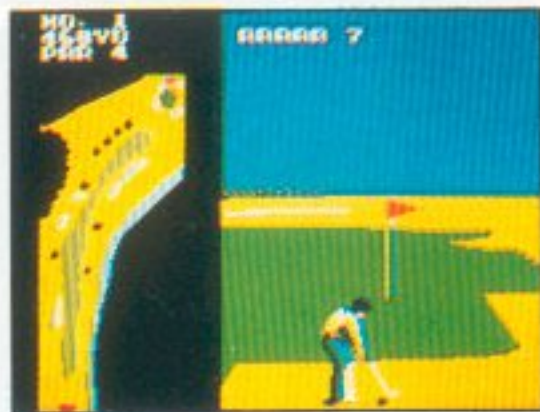

## SUPER TENNIS ②

Servez, allez à la volée smashiez pour une partie de tennis complète. Le menu de sélection permet de jouer à deux ou seul contre la console, de modifier le niveau de difficulté ou la vitesse de la balle.

## GREAT GOLF

Sur un "green" très réaliste, vous choisissez le club le mieux adapté à votre swing, vous placez vos pieds dans la meilleure position et vous essayez de mettre la balle dans le trou du premier coup. Grâce aux deux fenêtres de vue, on peut étudier à tout moment le parcours sans perdre de précision dans le tir. De grands challenges en perspective.