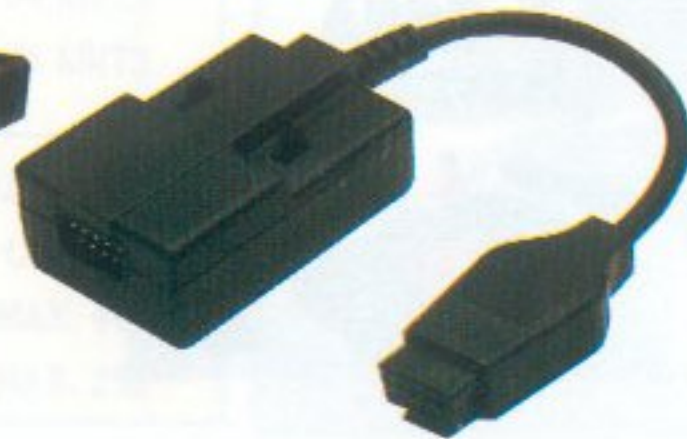

LE RAPID FIRE

un accélérateur de tir qui fera de vous un tireur d'élite, en déclenchant un feu continu sur l'écran.