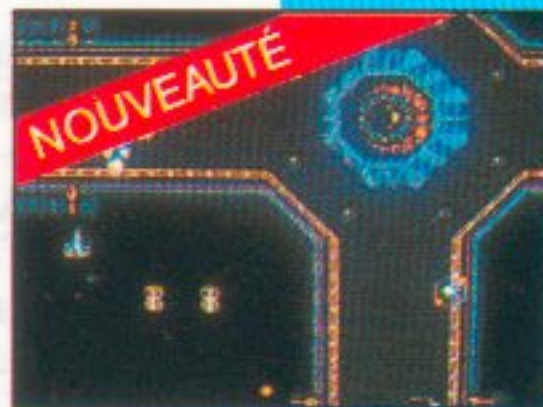

BLADE EAGLE 3D

L'espace est envahi de monstres féroces. Votre vaisseau plonge dans un univers complexe, détruit d'un tir laser les hordes ennemies pour atteindre le cœur de la centrale. Une très bonne animation en relief.