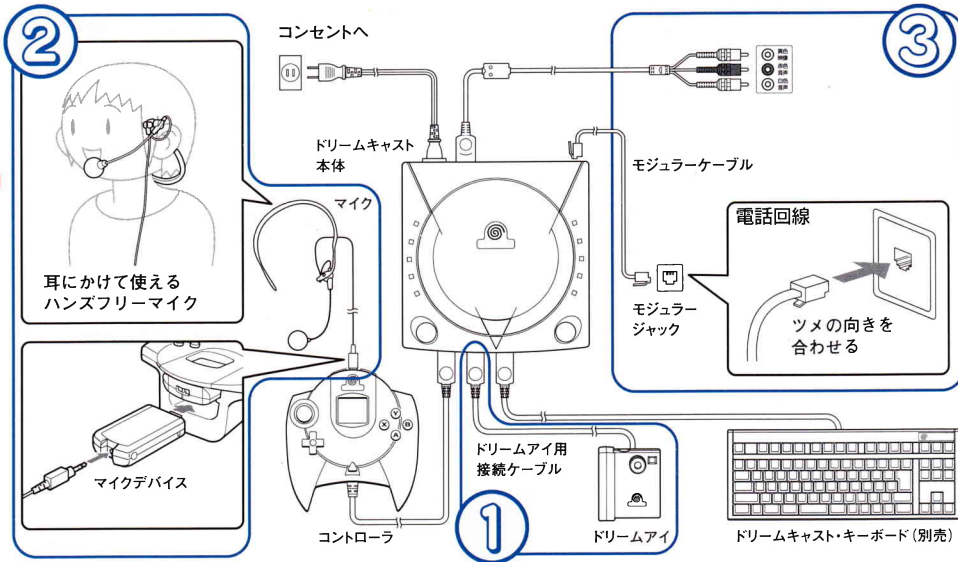

ドリームキャスト&ドリームアイなら やりたかったこと、 ゼーンぶできるよ!

文字
+
映像
+
音声

ドリームアイ

テレビ電話

フォトメール

ビデオメール

ドリームキャスト

ゲーム

Eメール

インターネット

チャット

接続はとってもカンタン
1.2.3.でつなぐだけ

1.ドリームキャスト本体にドリームアイを接続
2.コントローラにマイクデバイスとマイクを接続
3.テレビと電話回線を接続すればOK!