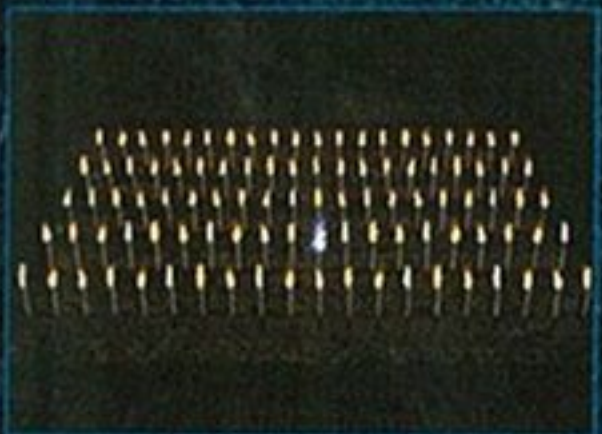

百物語の進行

1. 1 まずはじめに、本体に上巻をセットしてください。
2. 2 ゲームが始まるとデモ画面が流れ、次にタイトル画面が登場します。(デモはスタートボタンで飛ばせます。)
3. 3 タイトル画面で【新規】を選び、「契約書」にサインをすること(次ページ参照)で、百物語を始めることができます。2回目以降は【継続】を選び、百物語を続けます。
   また、タイトル画面時に【設定】を選ぶと、サウンドの「ステレオ」または「モノ」の切り替えができます。
4. 4 百物語が開始されると、お話の選択画面(百本のろうそく)が登場します。ろうそくを選び、AまたはCボタンでお話を始めてください。
5. 5 お話が終わると、画面上のろうそくが吹き消され、選択画面のろうそくも一本消えます。
6. 6 次のろうそくを選び、「百物語」を進めてください。
7. 7 途中、ディスクの交換のしかたは12ページを参照してください。
   ※本ソフトは、一話終わるごとに自動的にセーブされます。