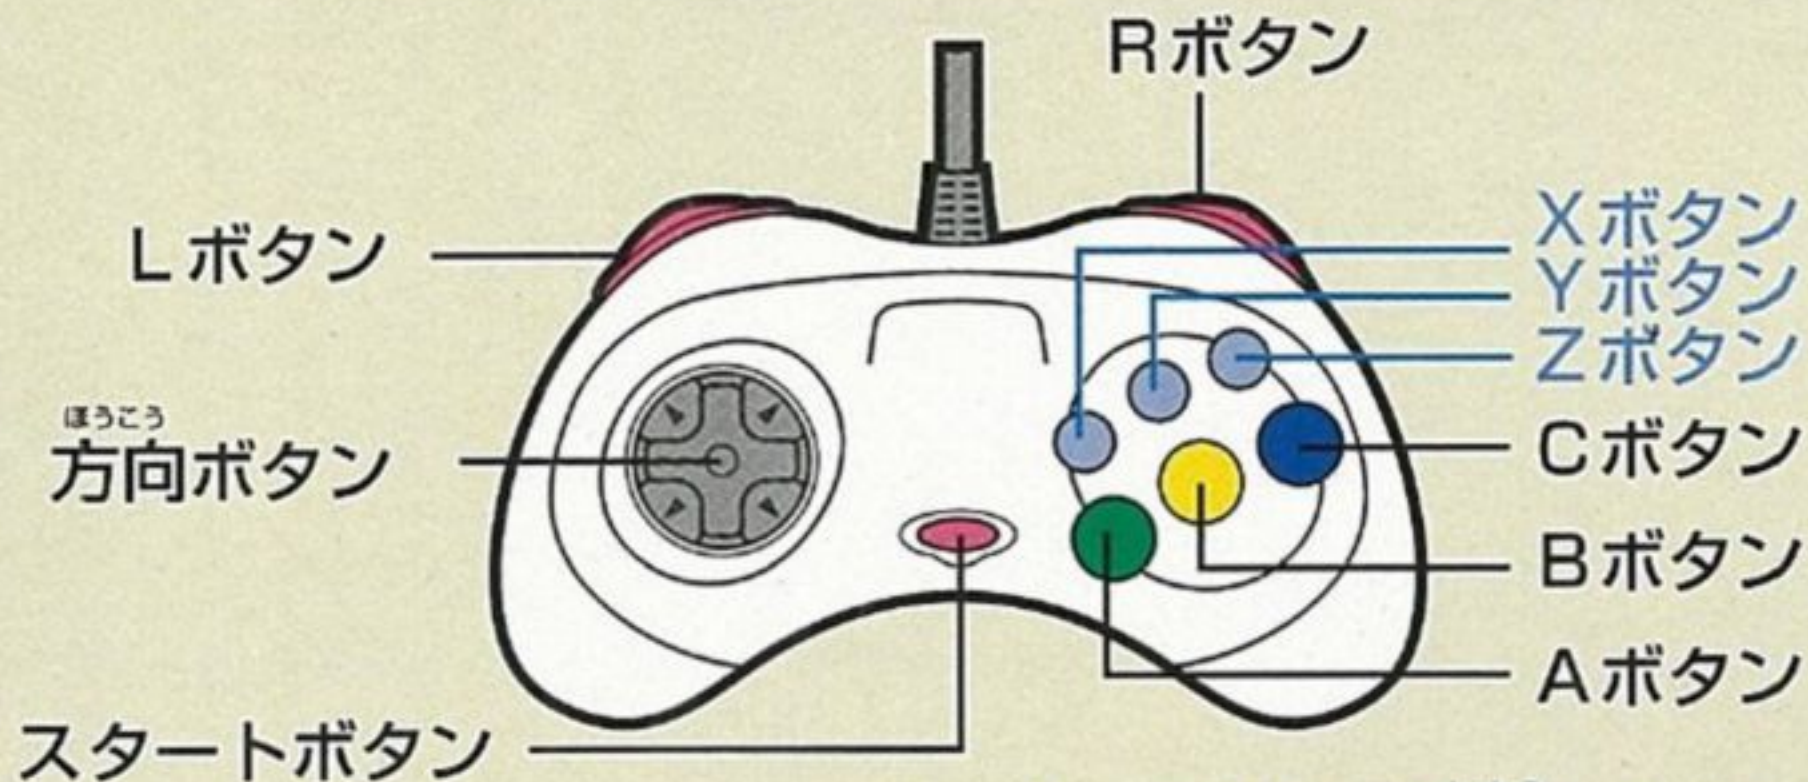

コントロールドパッドの操作方法

※X・Y・Zボタンは使用しません。

『知らない! こんなの!』
振り返って