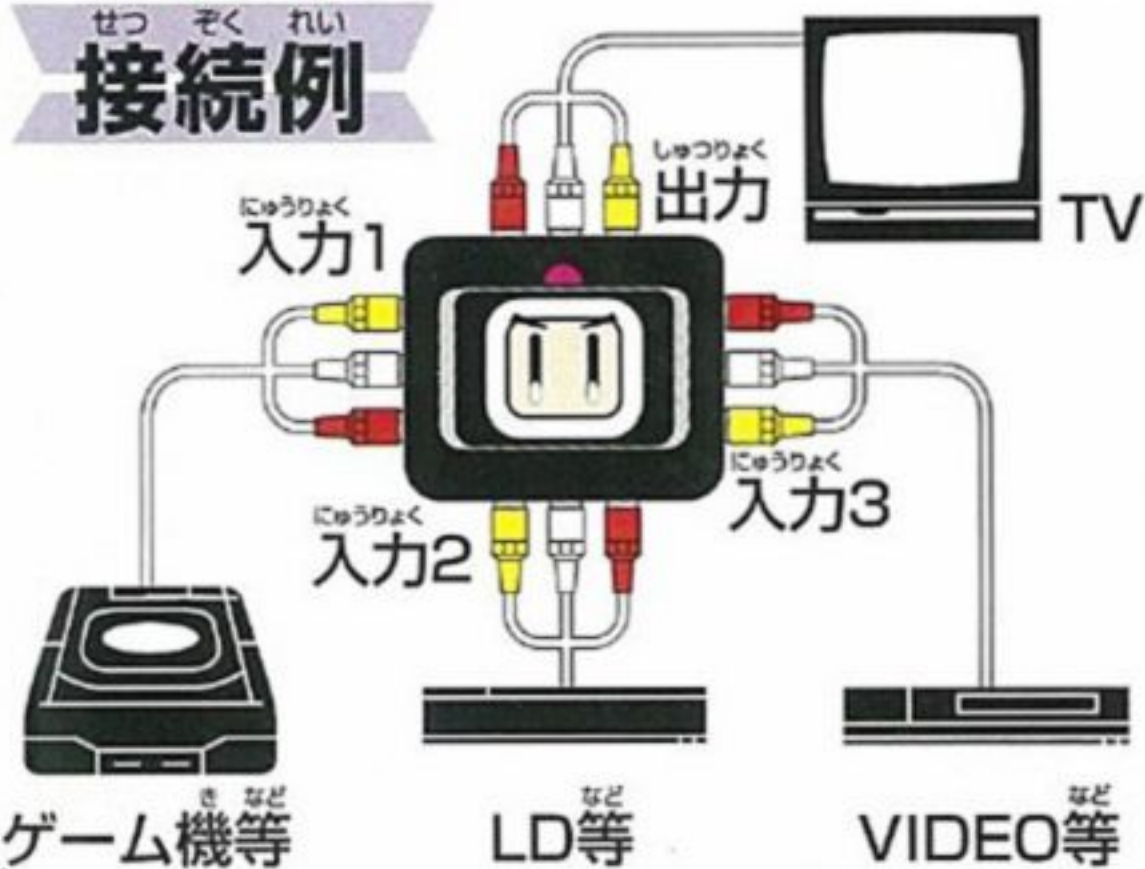

『百物語』制作スタッフ一同

HUDSON INFORMATION

にゅうりよく しゅつりよく そな
**入力3. 出力1を備えた
 AVセレクター!**

好評発売中!!

AVケーブル(1.5m)付きで
1,980円(税別)

- 面倒なケーブルの抜き差しはもういらない!
- 複数のAV機をワンタッチで切り替え!
- 人気キャラボンバーマンで注目度バツグン!

せつ そく れい
接続例

ESBON マルチタップ SBOM MULTITAP™