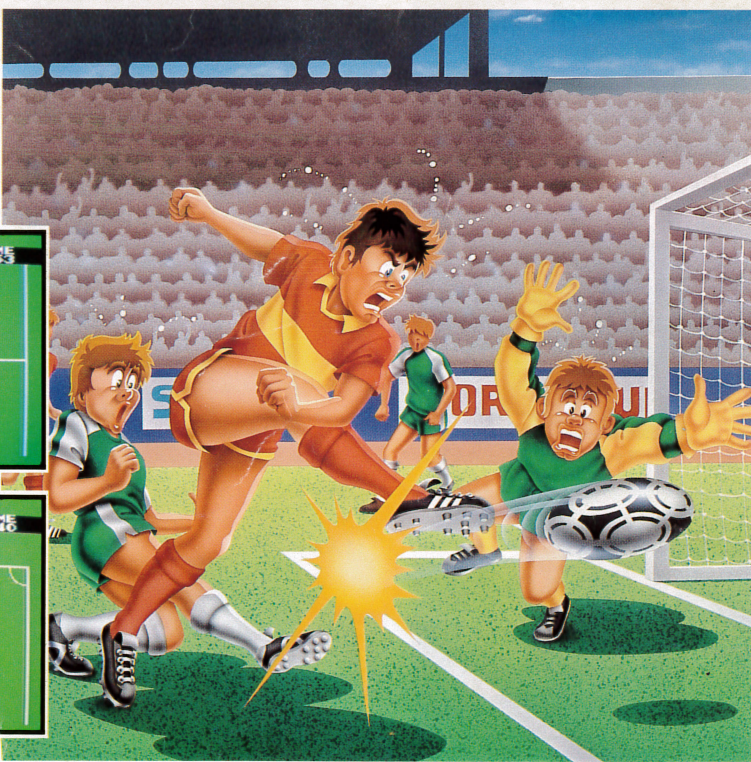

熱狂的人気

ベストセラー

“チャンピオンシリーズ”