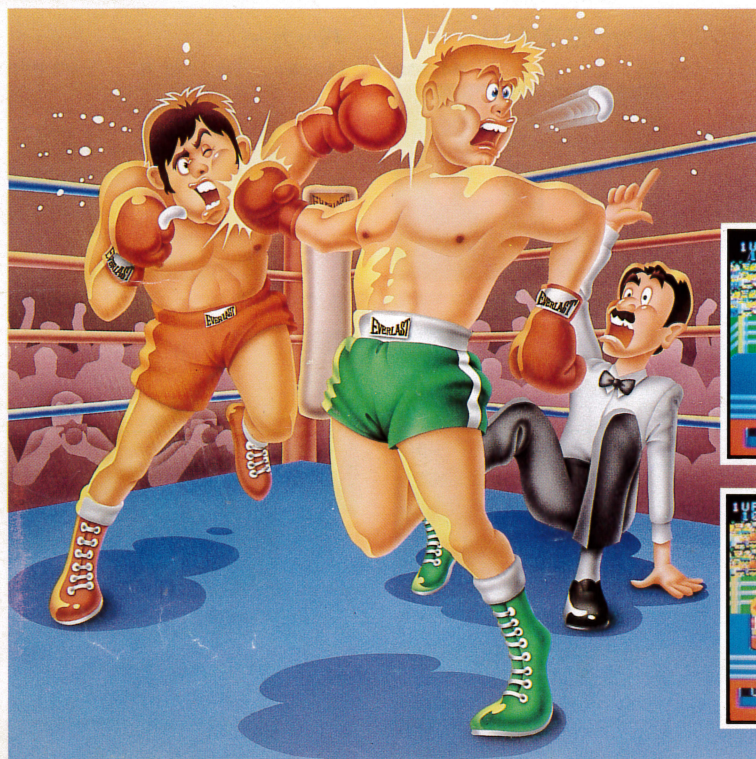

# ソフトもここまで スポーツしてきました!!

名プレイ、珍プレイの連続。君も大興奮のセガ“チャンピオンシリーズ”

## 新発売 チャンピオン ボクシング

ROM  
32KB

G-1033

¥4,300

5人の強力ファイターが君に挑戦!!

やった!! 迫力のアッパーカット

でるか、10カウントKO!!

君は若きチャレンジャー、そして対戦相手は無敵の金髪ファイター。ゴング!! 大歓声の中、8ラウンドの死闘が燃え上がる。互いの一瞬のすきをねらって、ジャブ、アッパー、ストレートが火花を散らす。試合はレベル1~5まで5段階。最強のレベル5で10カウントKOが出たら、君はもう、世界チャンピオンだ。(1~2人用)