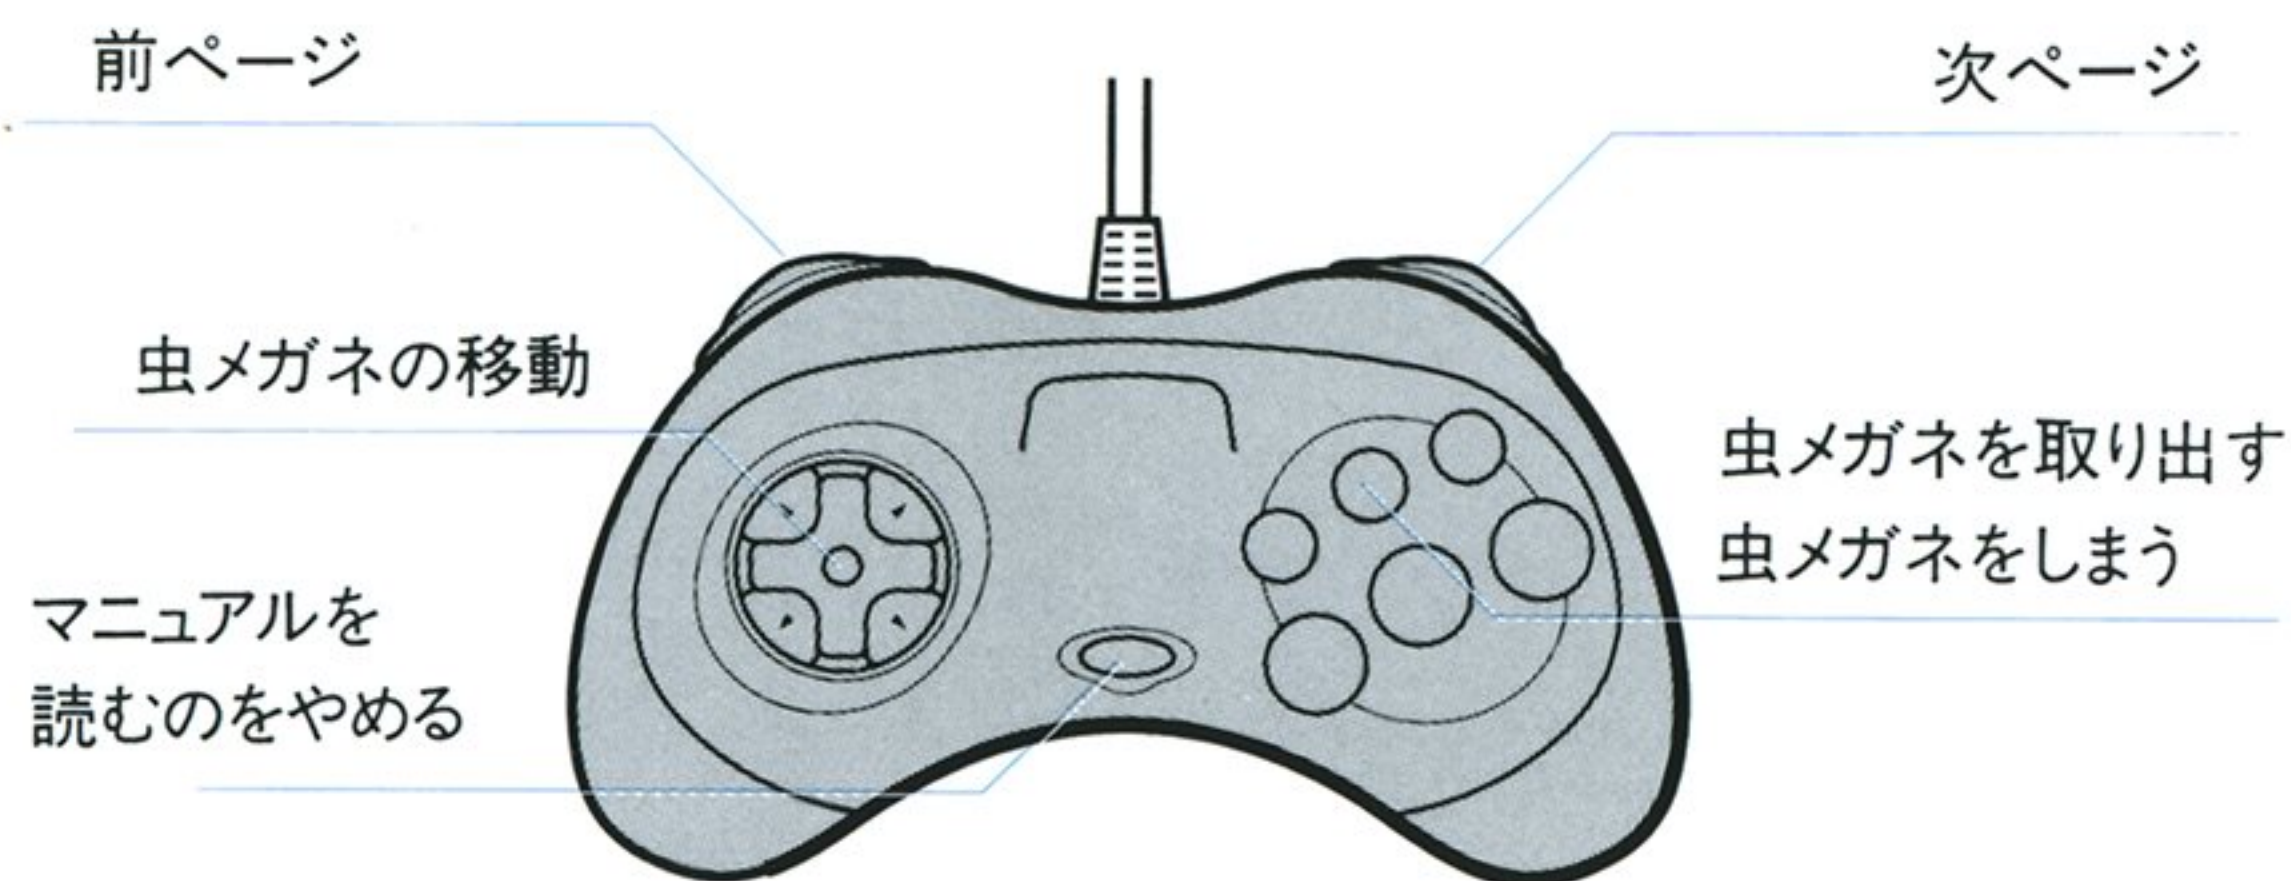

操作方法

マウスを動かすと虫メガネが
移動します