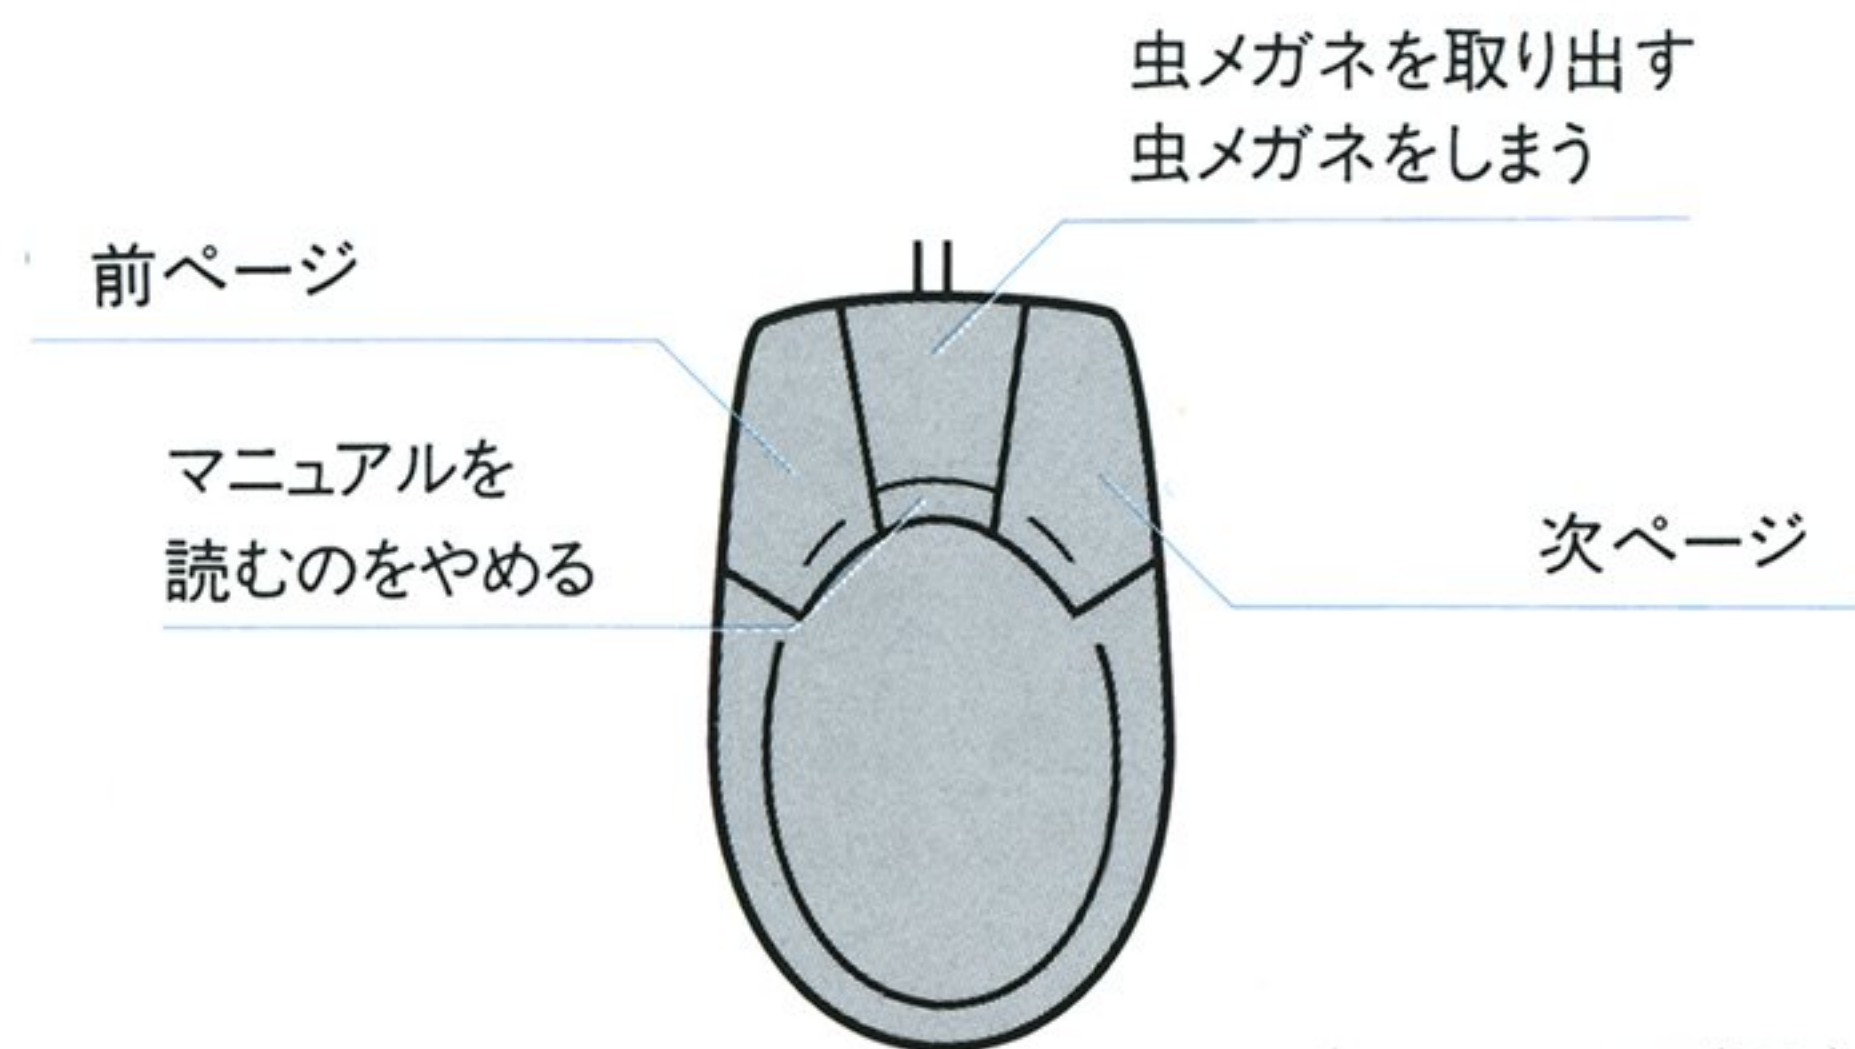

操作方法

マウスを動かすと虫メガネが
移動します