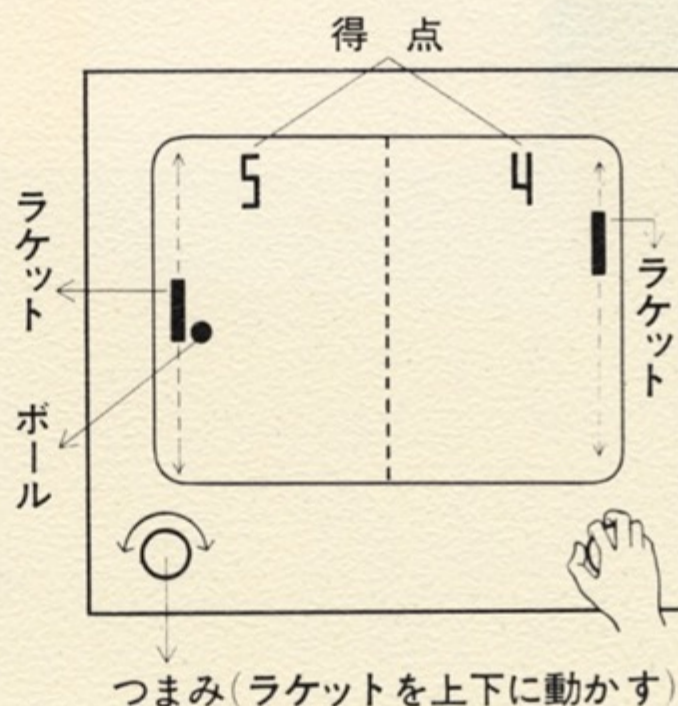

テレビ画面は最適の17インチを使用!

大きな画面では画質が荒れ、ボールが四角に見えます。また、スペース当りの収益性も有利なので、アメリカではすべて17インチ・テレビを使用しています。

セガ全国営業所

札幌・苫小牧・011 (841) 0248	川崎・座間・03 (742) 3171	白 浜・07394 (2) 2867
旭 川・0166 (61) 4712	横 浜・045 (641) 0246	姫 路・0792 (81) 9227
滝 川・01255 5177	横 須 賀・0468 (22) 3801	岡 山 第 1・0862 (41) 1202
釧 路・0154 (23) 8826	小 田 原・0557 (82) 3450	岡 山 第 2・08682 (2) 5958
仙台・盛岡・0222 (57) 5898	伊 東・05582 (2) 4521	米 子・0859 (27) 0636
郡 山・0249 (33) 7433	三 島・沼津・0559 (62) 5972	広 島・0822 (31) 7946
水戸・土浦・0292 (41) 7912	石川・福井・0762 (75) 2836	宇 部・0836 (51) 9395
宇 都 宮・0286 (21) 0198	静 岡・0542 (86) 1311	松 山・0899 (21) 4305
栃木・佐野・0277 (22) 0896	浜 松・0534 (71) 6952	徳 島・0886 (42) 1874
桐生・高崎・0488 (22) 6734	名 古 屋・052 (502) 9161	福 岡・092 (87) 5872
浦和・越谷・0485 (21) 2368	大 阪・京 都・06 (334) 5331	小 倉・黒 崎・093 (571) 1074
大宮・熊谷・0472 (59) 3780	神 戸・堺・06 (334) 5331	長 崎・久 留 米・0958 (44) 0034
千葉・市原・0472 (59) 3780	奈 良・岸 和 田・06 (334) 5331	熊 本・0963 (68) 6730
船橋・野田・03 (742) 3171	大 和 高 田・06 (334) 5331	大 分・日 向・0975 (35) 1303
東京・立川・03 (742) 3171	和 歌 山・0734 (51) 2466	宮 崎・0985 (23) 6531
		鹿 児 島・0992 (54) 4791