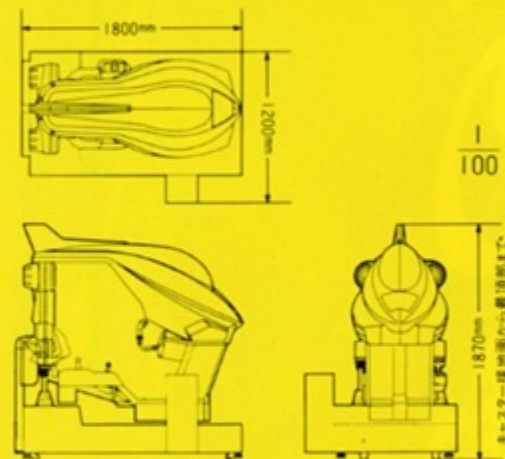

◆A NEW LEVEL OF COMPUTER GRAPHIC EXPRESSION BRINGS YOU THRILLING SCREEN REALISM LIKE YOU'VE NEVER "SCENE" BEFORE

SEGA's state-of-the-art graphic know-how allows for greater play reality — from the simulated feel of the jet fighter as you experience its awesome speed, to the gyrations and intricate maneuvers your body encounters while engaging the enemy in mortal combat.

◆EVERY MOVEMENT OF THE WORLD'S MOST POWERFUL AIRCRAFT IS FAITHFULLY REPRODUCED.

Being modelled after the latest and most capable jet fighter, this machine permits you to fully utilize the advanced air-to-air firing techniques in the MEDIUM and EXPERT courses.

■G-L.O.C.デラックスタイプ仕様

■外形寸法(mm)：1,800(奥行)×1,200(幅)×1,870(高) ■重量：310kg ■マイクロプロセッサ：16ビット3個 8ビット2個 ■画面カラー：32000色 ■プログラムメモリー容量：約1メガバイト ■グラフィックメモリー容量：16メガバイト ■モニター：20インチ ■ステレオサウンド：D/Aサウンド方式 ■ステレオミュージック：FM音源 ■スピーカー：10cm×4 ■消費電力：AC100V 約650W ■〒95-4084 PAT. PEND

Deluxe Type SPECIFICATIONS

Outer Dimensions (cm.): 180 (D) × 120 (W) × 187 (H), (approx. in.): 71 (D) × 47 (W) × 74 (H) Weight: 310 kg. (683 lbs.) Microprocessors: 16-bit × 3; 8-bit × 2 Color Display Capacity: 32-K Colors Program Memory Capacity: Approx. 1-MB Graphic Memory Capacity: 16-MB Monitor: 20 inch Stereo Sound: DA sound system Stereo Music: FM sound source Speakers: 10 cm. (approx. 4 in.) × 4 Power Supply: 100V AC 50/60 Hz Approx. 650W Patent Pending

SD-3227