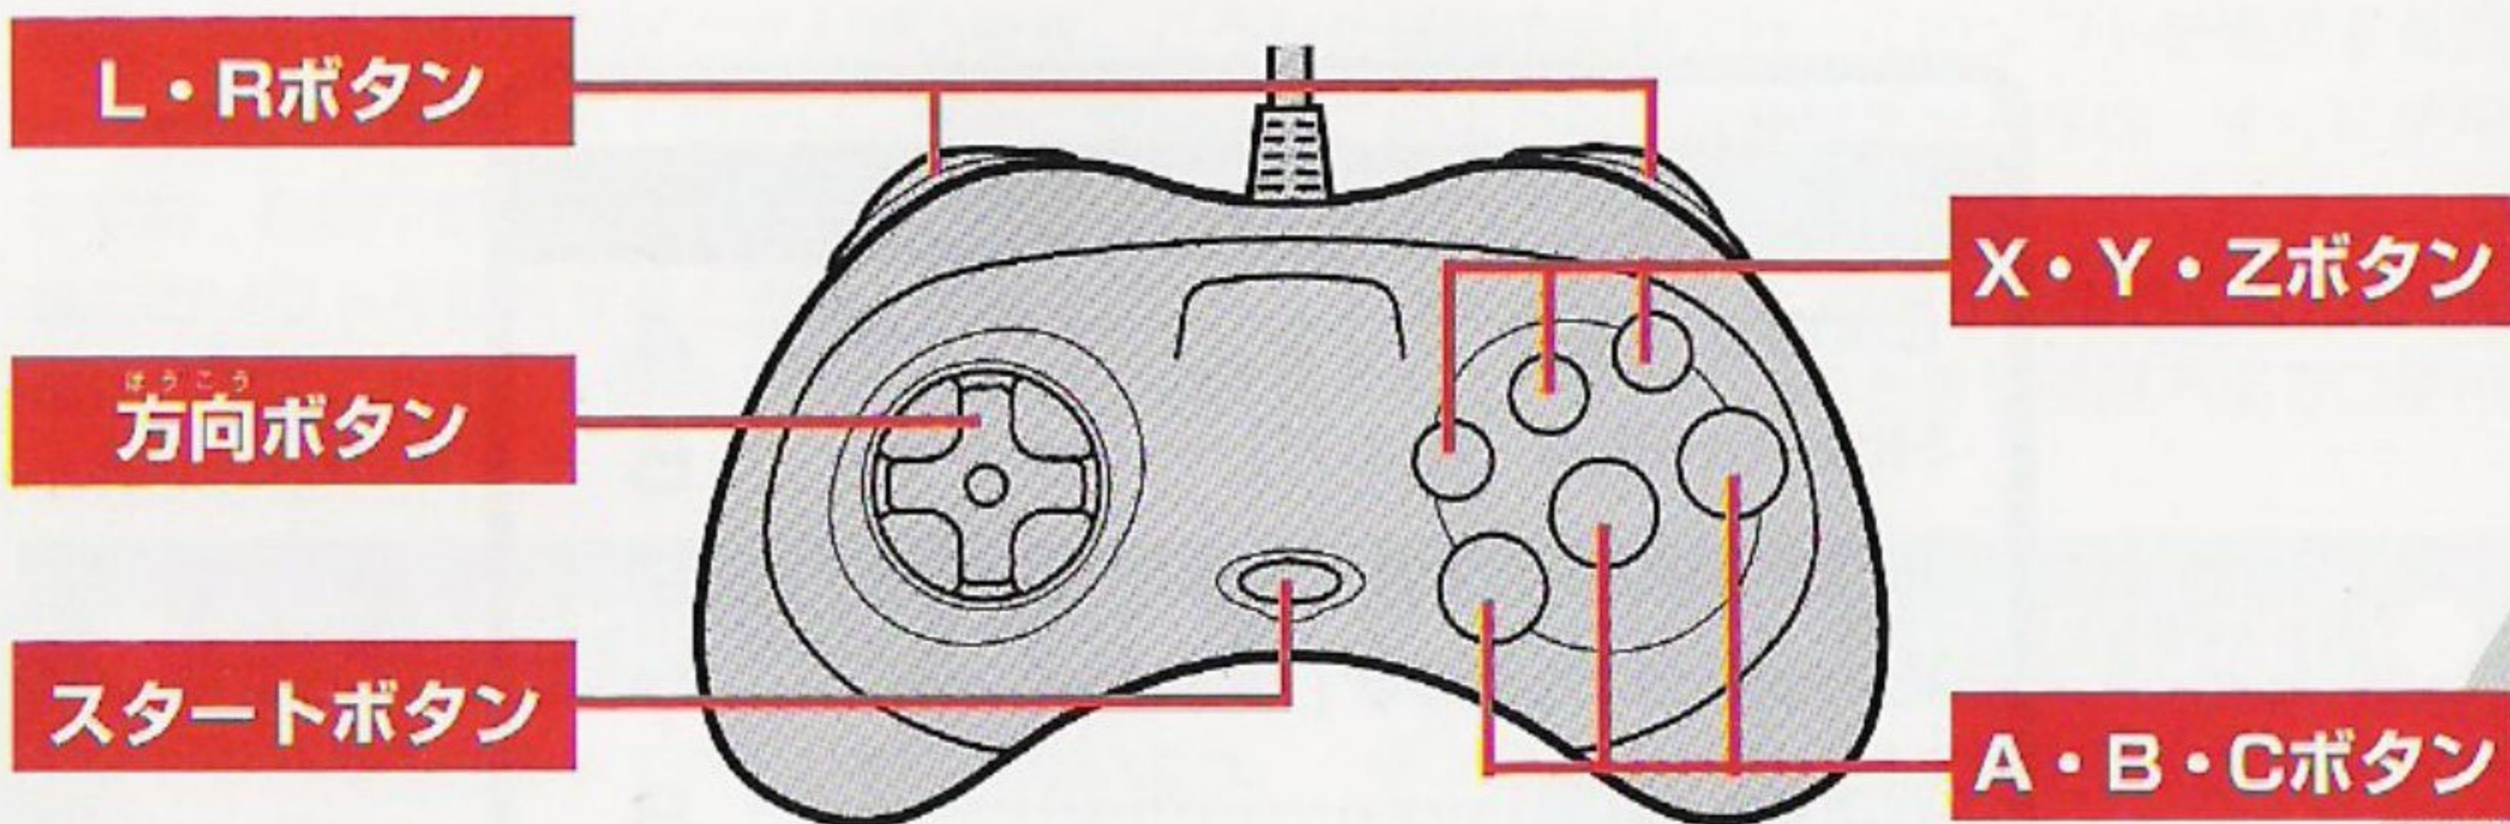

Control そうさほうほう [操作方法]

スタートボタン	スタート / 項目の決定
方向ボタン	メニュー (AutoPlay・Karaoke) の選択 AutoPlay時のSingle・Repeatの選択
Aボタン	項目の決定
Bボタン	メニュー・演奏のキャンセル / メインメニューに戻る
Cボタン	項目の決定
X・Y・Zボタン	使用しません
L・Rボタン	使用しません