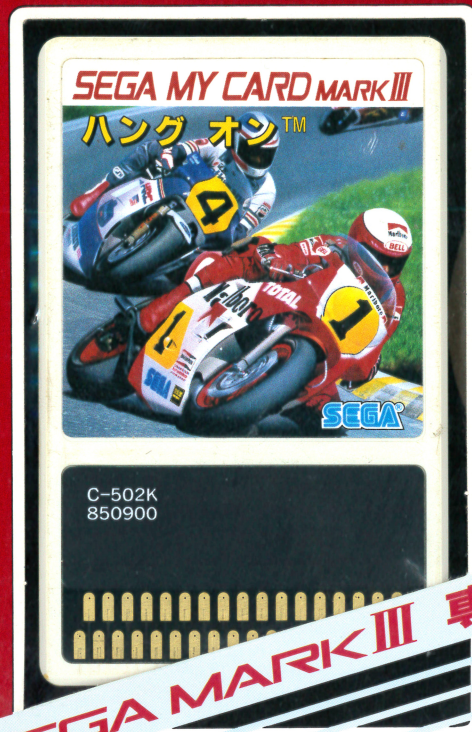

SEGA
MY
CARD
MARK

III

ハング
オン

TM

GAME
C-502

SEGA

SEGA MY CARD MARK III ハングオン™

SEGA MARK III 専用