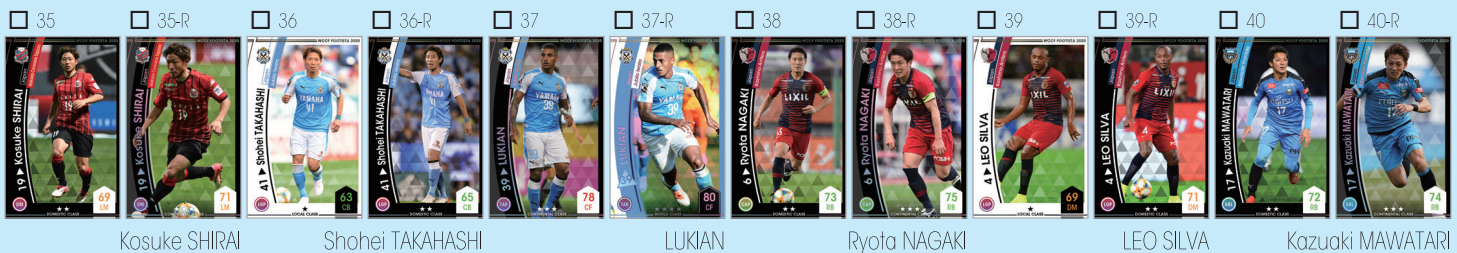

Naoyuki FUJITA   Tsuyoshi WATANABE   Hiroataka MITA   Yuya FUKUDA   Shu KURATA   Naoki ISHIKAWA

Kosuke SHIRAI   Shohei TAKAHASHI   LUKIAN   Ryota NAGAKI   LEO SILVA   Kazuaki MAWATARI

※ キャンペーンや付録のカードに関しては本リストに記載されておりません。