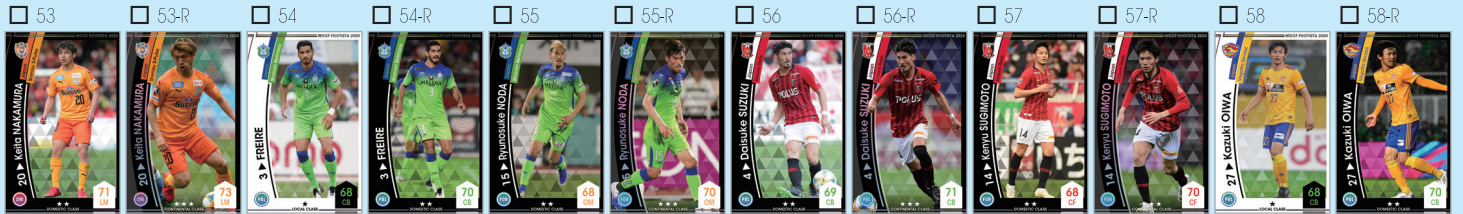

Keita NAKAMURA FREIRE Ryunosuke NODA Daisuke SUZUKI Kenyu SUGIMOTO Kazuki OIWA