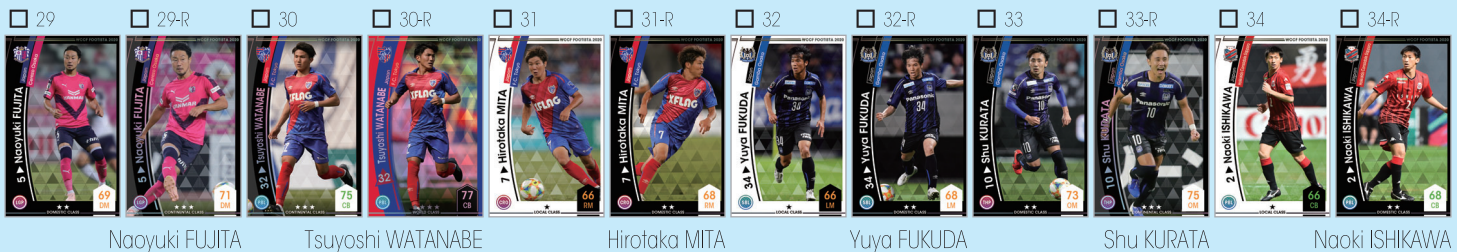

ANSU FATI   Ousmane DEMBÉLÉ   Luka MODRIĆ   VINÍCIUS Júnior   Ezequiel GARAY   Kakeru FUNAKI