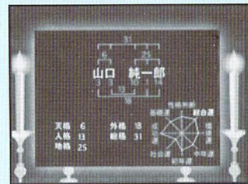

\* 漢字は1文字ずつ入力してゆきます。

\* 入力する文字を間違えたときは、Bボタンを押します。

- 4 該当する漢字が表示されるので、方向ボタンで「山」にカーソルを合わせてAまたはCボタンを押します。  
 続いて、3と同じ方法で「口」と入力します。
- 5 「山口」と入力されたら、「□」(スペース)または「決定」にカーソルを合わせてAまたはCボタンを押します。
- 6 続けて「純一郎」と入力したらカーソルを「決定」に合わせてAまたはCボタンを押します。  
 \*名前の入力は「姓」「名」の順で入力します。  
 英名の場合は「セカンドネーム」「ファーストネーム」の順で入力します。

- 7 名前を構成する漢字の画数と五格の数、そして各運勢の吉凶を表すグラフが表示されます。
- 8 方向ボタンを使って知りたい運勢を選択し、AまたはCボタンを押します。

- 9 占い師が現れ判断の内容を声で解説します。声による解説が終わると文字による詳しい解説が表示されます。  
 \*占いを続ける場合、Bボタンを押して7の画面に戻ります。  
 Xボタンを押すと性格判断のメニュー画面に戻ります。