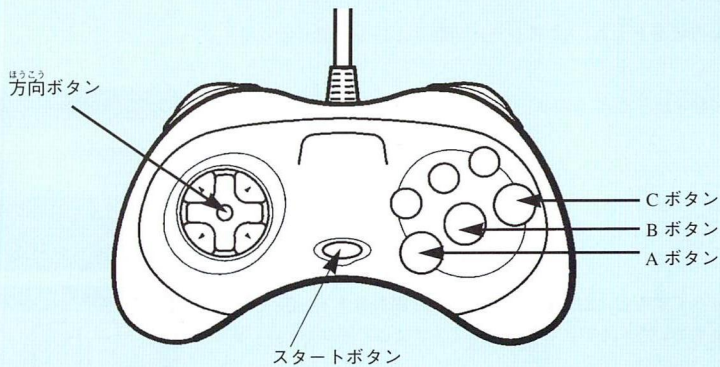

「占都物語」そのⅠについて

この「占都物語」そのⅠは、山口純一郎監修の「平成開運暦」、「姓名判断」、そしてセム・リブラ監修の「タロット占い」がひとつのソフトで楽しめる、占いのスペシャル版です。

「平成開運暦」では、九星占術による多角的な性格や相性を見ることができ、「タロット占い」では、ケルト十字法を使ってあなたの運勢を占います。「姓名判断」は、画数から人名だけでなく、会社名、商品名、相性まで占うことができます。

本格的な内容ですが、操作はいたって簡単なキー操作のみです。さあ、どの占いから始めましょうか。

この「占都物語」そのⅠがこれからの人生にお役に立つことを心から願っています。

目次

コントロールパッドの使い方	5
操作の始め方	6
平成開運暦	7
タロット占い	9
姓名判断	11
夢占い	14

コントロールドの使い方

- ・ スタートボタン ..... ヘルプ画面^{がめん}の表示^{ひょうじ}
- ・ 方向ボタン ..... 項目^{こうもく}の移動^{いどう}
- ・ A, C ボタン ..... 項目^{こうもく}の決定^{けつてい}
- ・ B ボタン ..... キャンセル