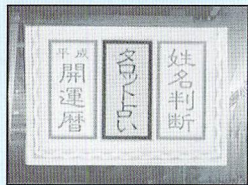

姓名判断

人名、会社名、商品名、相性などを判断します。

- ●以降の操作は選択したメニューによって異なります。次ページ以降の操作説明をご覧ください