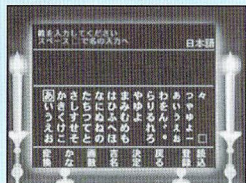

# 姓名判断

ここでは「山口純一郎」という名前を例に運勢を占ってみましょう。

- 1 メニュー画面から方向ボタンを使って占いたいものを選択し、

AまたはCボタンを押します。

ここでは、「姓名判断（和名）」を選択します。

- 2 名前を入力する画面が現われます。

- 3 方向ボタンでカーソルを「や」のところに合わせてAまたはCボタンを押します。続いて「ま」にカーソルを合わせてAまたはCボタンを押します。「やま」と表示されているのを確認し、カーソルを「変換」に合わせてAボタンを押します。

\* 漢字は1文字ずつ入力してゆきます。

\* 入力する文字を間違えたときは、Bボタンを押します。

- 4 該当する漢字が表示されるので、方向ボタンで「山」にカーソルを合わせてAまたはCボタンを押します。  
 続いて、3と同じ方法で「口」と入力します。
- 5 「山口」と入力されたら、「□」(スペース)または「決定」にカーソルを合わせてAまたはCボタンを押します。
- 6 続けて「純一郎」と入力したらカーソルを「決定」に合わせてAまたはCボタンを押します。  
 \*名前の入力は「姓」「名」の順で入力します。  
 英名の場合は「セカンドネーム」「ファーストネーム」の順で入力します。

- 7 名前を構成する漢字の画数と五格の数、そして各運勢の吉凶を表すグラフが表示されます。
- 8 方向ボタンを使って知りたい運勢を選択し、AまたはCボタンを押します。

- 9 占い師が現れ判断の内容を声で解説します。声による解説が終わると文字による詳しい解説が表示されます。  
 \*占いを続ける場合、Bボタンを押して7の画面に戻ります。  
 Xボタンを押すと性格判断のメニュー画面に戻ります。