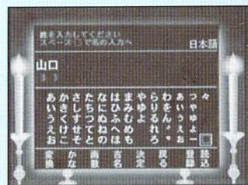

# 姓名判断

ここでは「山口純一郎」という名前を例に運勢を占ってみましょう。

- 1 メニュー画面から方向ボタンを使って占いたいものを選択し、

AまたはCボタンを押します。

ここでは、「姓名判断（和名）」を選択します。

- 2 名前を入力する画面が現われます。

- 3 方向ボタンでカーソルを「や」のところに合わせてAまたはCボタンを押します。続いて「ま」にカーソルを合わせてAまたはCボタンを押します。「やま」と表示されているのを確認し、カーソルを「変換」に合わせてAボタンを押します。

\* 漢字は1文字ずつ入力してゆきます。

\* 入力する文字を間違えたときは、Bボタンを押します。

- 4 該当する漢字が表示されるので、方向ボタンで「山」にカーソルを合わせてAまたはCボタンを押します。  
 続いて、3と同じ方法で「口」と入力します。
- 5 「山口」と入力されたら、「□」(スペース)または「決定」にカーソルを合わせてAまたはCボタンを押します。
- 6 続けて「純一郎」と入力したらカーソルを「決定」に合わせてAまたはCボタンを押します。  
 \*名前の入力は「姓」「名」の順で入力します。  
 英名の場合は「セカンドネーム」「ファーストネーム」の順で入力します。

- 7 名前を構成する漢字の画数と五格の数、そして各運勢の吉凶を表すグラフが表示されます。
- 8 方向ボタンを使って知りたい運勢を選択し、AまたはCボタンを押します。

- 9 占い師が現れ判断の内容を声で解説します。声による解説が終わると文字による詳しい解説が表示されます。  
 \*占いを続ける場合、Bボタンを押して7の画面に戻ります。  
 Xボタンを押すと性格判断のメニュー画面に戻ります。