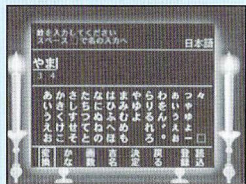

# 姓名判断

ここでは「山口純一郎」という名前を例に運勢を占ってみましょう。

- 1 メニュー画面から方向ボタンを使って占いたいものを選択し、

AまたはCボタンを押します。

ここでは、「姓名判断（和名）」を選択します。

- 2 名前を入力する画面が現われます。

- 3 方向ボタンでカーソルを「や」のところに合わせてAまたはCボタンを押します。続いて「ま」にカーソルを合わせてAまたはCボタンを押します。「やま」と表示されているのを確認し、カーソルを「変換」に合わせてAボタンを押します。

\* 漢字は1文字ずつ入力してゆきます。

\* 入力する文字を間違えたときは、Bボタンを押します。

- 4 該当する漢字が表示されるので、方向ボタンで「山」にカーソルを合わせてAまたはCボタンを押します。  
 続いて、3と同じ方法で「口」と入力します。
- 5 「山口」と入力されたら、「□」(スペース)または「決定」にカーソルを合わせてAまたはCボタンを押します。
- 6 続けて「純一郎」と入力したらカーソルを「決定」に合わせてAまたはCボタンを押します。  
 \*名前の入力は「姓」「名」の順で入力します。  
 英名の場合は「セカンドネーム」「ファーストネーム」の順で入力します。

- 7 名前を構成する漢字の画数と五格の数、そして各運勢の吉凶を表すグラフが表示されます。
- 8 方向ボタンを使って知りたい運勢を選択し、AまたはCボタンを押します。

- 9 占い師が現れ判断の内容を声で解説します。声による解説が終わると文字による詳しい解説が表示されます。  
 \*占いを続ける場合、Bボタンを押して7の画面に戻ります。  
 Xボタンを押すと性格判断のメニュー画面に戻ります。