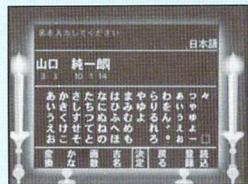

# 姓名判断

ここでは「山口純一郎」という名前を例に運勢を占ってみましょう。

- 1 メニュー画面から方向ボタンを使って占いたいものを選択し、

AまたはCボタンを押します。

ここでは、「姓名判断（和名）」を選択します。

- 2 名前を入力する画面が現われます。

- 3 方向ボタンでカーソルを「や」のところに合わせてAまたはCボタンを押します。続いて「ま」にカーソルを合わせてAまたはCボタンを押します。「やま」と表示されているのを確認し、カーソルを「変換」に合わせてAボタンを押します。

\* 漢字は1文字ずつ入力してゆきます。

\* 入力する文字を間違えたときは、Bボタンを押します。

- 4 該当する漢字が表示されるので、方向ボタンで「山」にカーソルを合わせてAまたはCボタンを押します。  
 続いて、3と同じ方法で「口」と入力します。
- 5 「山口」と入力されたら、「□」(スペース)または「決定」にカーソルを合わせてAまたはCボタンを押します。
- 6 続けて「純一郎」と入力したらカーソルを「決定」に合わせてAまたはCボタンを押します。  
 \*名前の入力は「姓」「名」の順で入力します。  
 英名の場合は「セカンドネーム」「ファーストネーム」の順で入力します。

- 7 名前を構成する漢字の画数と五格の数、そして各運勢の吉凶を表すグラフが表示されます。
- 8 方向ボタンを使って知りたい運勢を選択し、AまたはCボタンを押します。

- 9 占い師が現れ判断の内容を声で解説します。声による解説が終わると文字による詳しい解説が表示されます。  
 \*占いを続ける場合、Bボタンを押して7の画面に戻ります。  
 Xボタンを押すと性格判断のメニュー画面に戻ります。