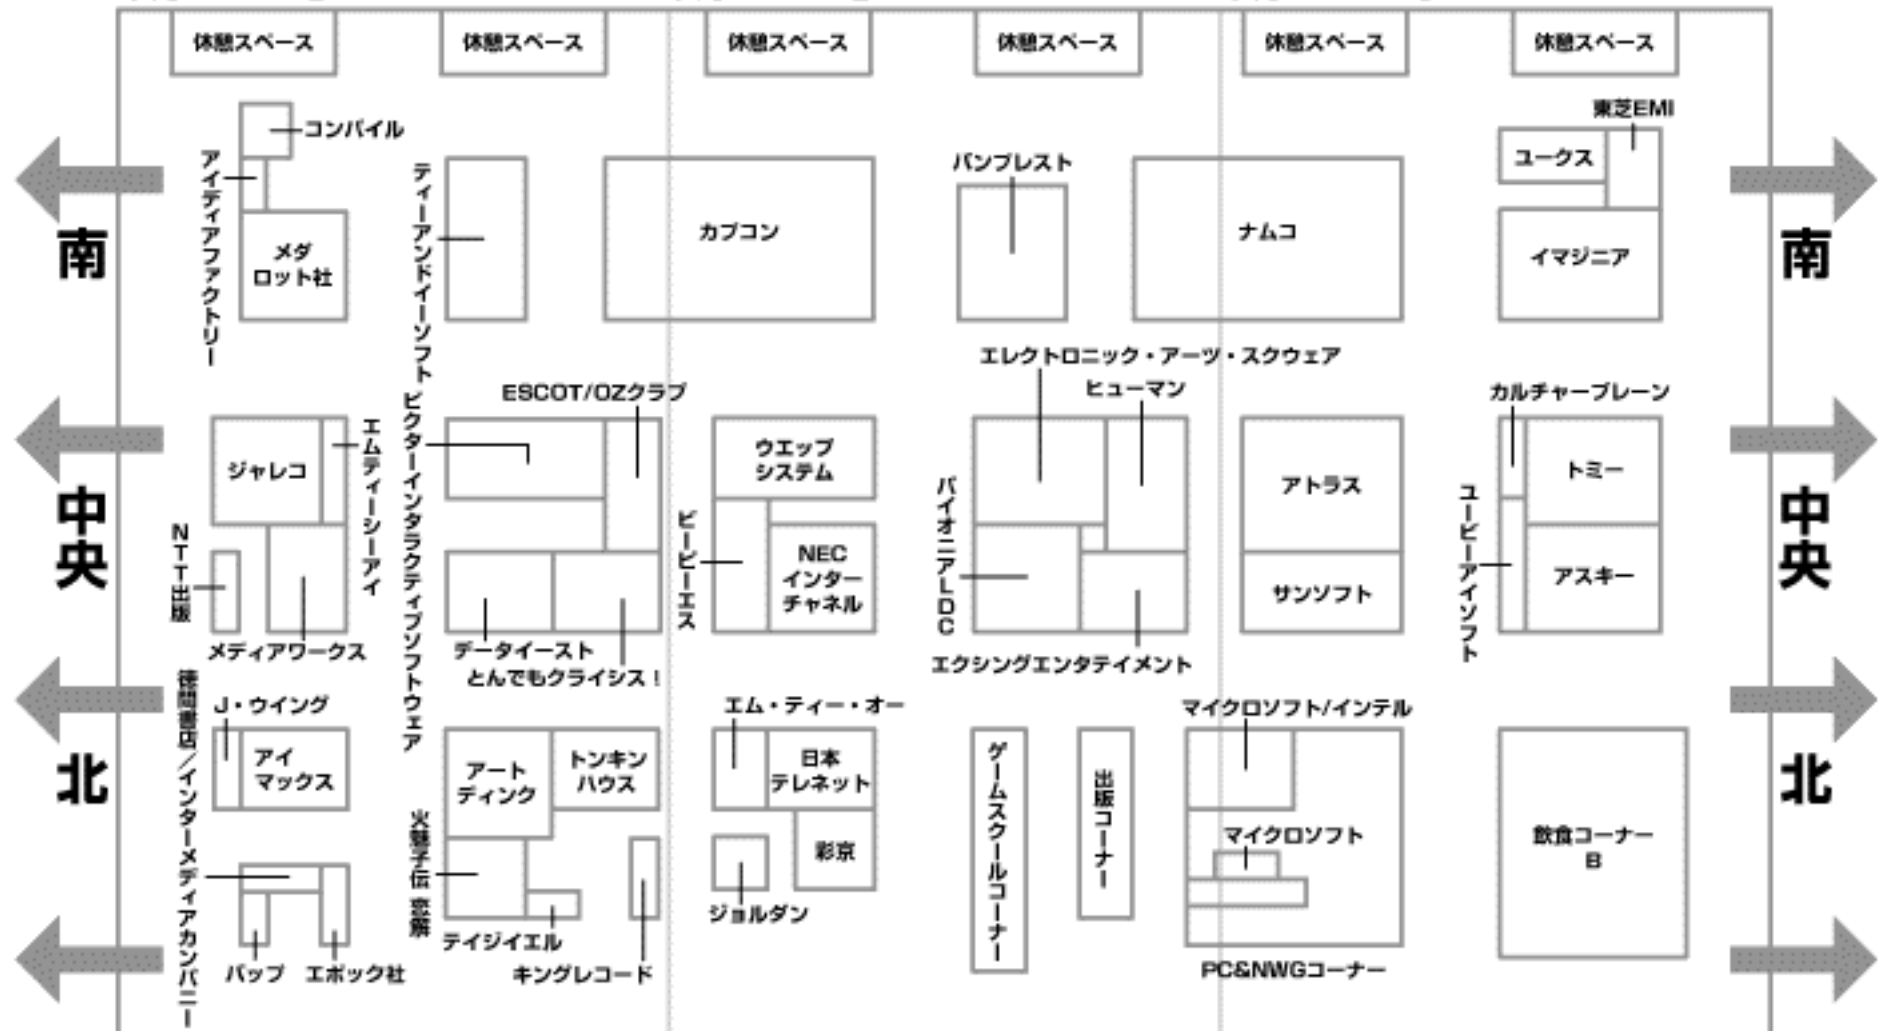

コナミ

秀和システム

エニックス

セガ・エンタープライゼス

飲食コーナー  
A

休憩  
ゾーン

タカラ

エントランス

一般入場口

展示ホール6

展示ホール5

展示ホール4

展示ホール7~8へ

展示ホール1~3へ

展示ホール8

展示ホール7

南

中央

北

南

中央

北

展示ホール4~6へ

ファミリー入場口