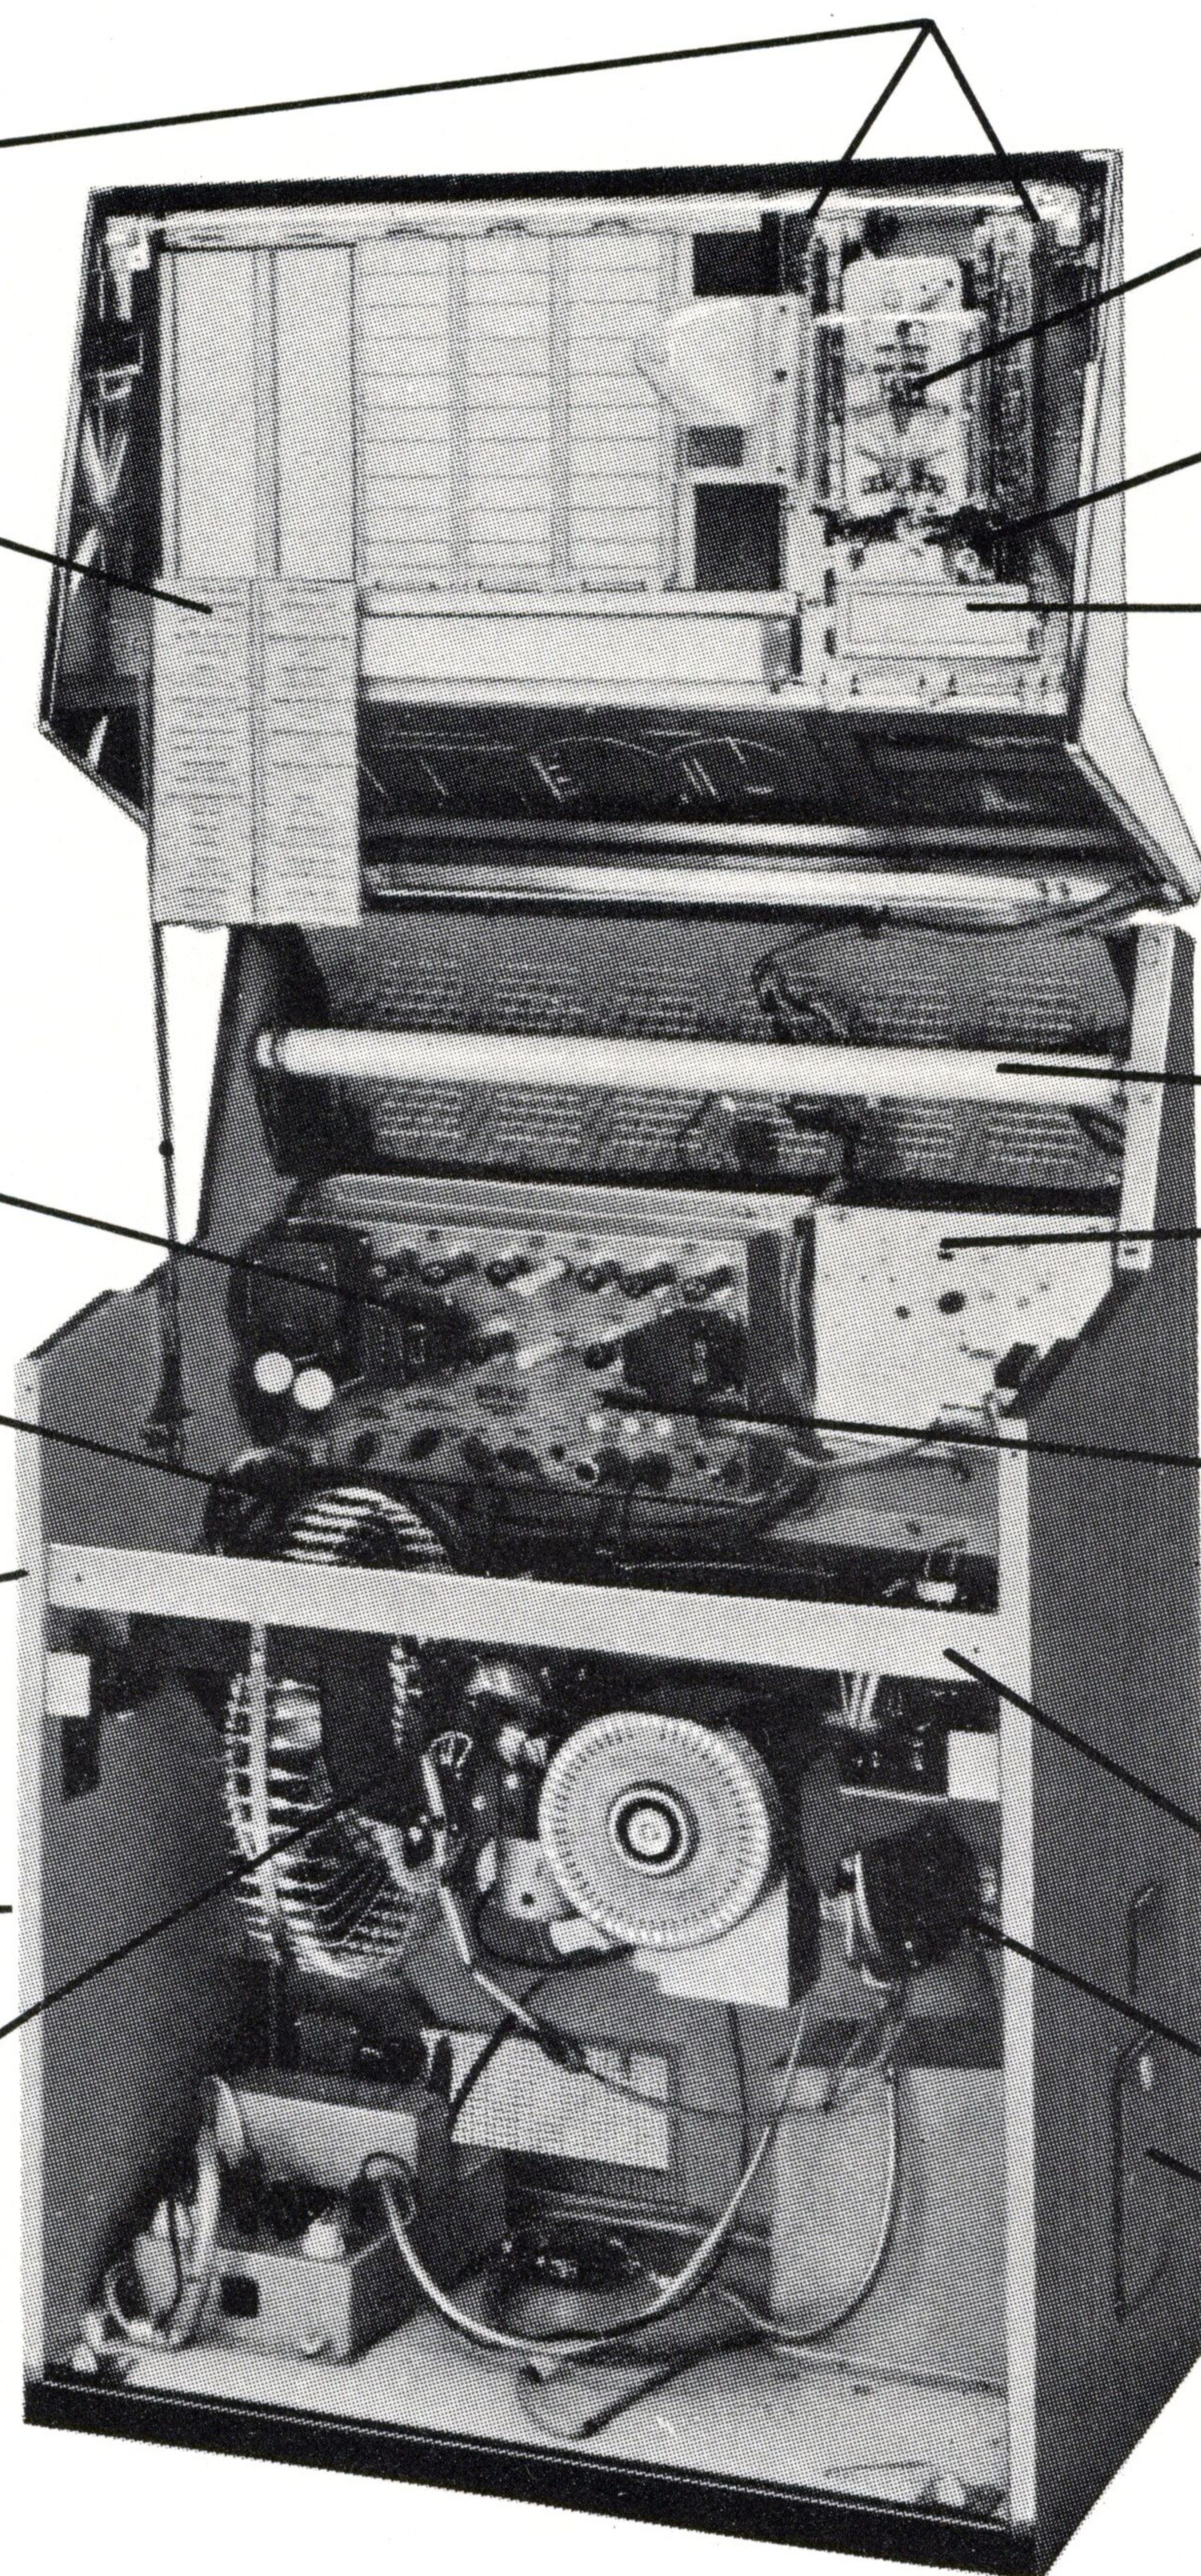

ROCK-OLA

ロックオーラー

プリンセス・デラックス

435型 100曲

プリンセス・デラックスはロックオーラー社の最も新しく最も豪華なコンパクト型ジュークボックスです

最新の技術の粋をこらした数々の新考案

- ①プログラム配列は、斜面方式により見易く選曲が容易です。
- ②プログラムホルダーは、ちょうつがい式になり、タイトル・ストリップの交換が容易になりました。
- ③フリップ・アップでドームはかんたんに持ち上り修理・手入れ等は、目の高さで行なえます。
- ④ドーム内部の機械は整然と配置され、機械各部に容易に手が届き、操作が楽になりました。
- ⑤マガジンのレコード番号が見易くなり、レコード交換が迅速にできます。

その他、新考案のすべてをご覧下さい。

- ●セレクション・パネルとキースイッチは目の高さ
- ●新型ちょうつがい式プログラム・ホルダー
- ●高感度トランジスター・アンプ-前面に吊るして修理ができ、プリント配線により容易に区別がつく
- ●読みやすいレコードインジケーター・ナンバー
- ●特に信頼できるグリッパー・コントロール
- ●新型コントロール群-on/off、ボリューム、キャンセルボタン
- ●ロックオーラーが誇る回転レコード・マガジンとアキュトラクトーン・アーム機構

- ●コインスイッチは、新型プラスチック・プロテクターがつけられている
- ●スプリングはめ込みのリジェクターは軽く動く
- ●新型単式セレクション・パネル-プライスカード、クレジット・シグナルウインダー、コインスロット、リジェクト・ボタン、セレクション・ボタンがコンパクトにまとめられている
- ●交換容易な蛍光灯
- ●新型上向きフリープレイ・ボタンとクレジット・ユニット
- ●トランジスター・アンプとサーミスター・コントロール-マシンスピーカー、パッドコントロール、ステレオ・モノラルスイッチが付き完全立体演奏を調整する
- ●新型キー1ヶで開けられるドーム
- ●新型4ウェイリジェクター
- ●新型アクセサリ・接続・パネル

◎共用レシーバー・システム 1765 型

現在あるロックオーラー社製の、すべてのジュークボックスに使用できます。従って、インベントリーの値段は安くてすみます。

◎自動硬貨計算器 1989 型

完全密閉差込式で中に入った硬貨の合計が計算表示されます。(これはご希望によりお取り付致します。)

◎高級メチオマチック・インターミックス

完全自動切換装置で、ステレオ・モノラルを問わず33 $\frac{1}{3}$ 、45回転の両方を連続的に組み合わせて演奏できます。

プリンセス・デラックス 明細

サイズ：高118 cm / 幅80 cm / 奥行62 cm / 重量111 kg
キャビネット：北米産クルミ材 コノライト仕上
コインシュート：10円 / 新50円 / 旧50円 / 100円
レコード交換機構：100曲 17cmレコード (33 $\frac{1}{3}$ ・45回転) メチオマチック・インターミックス
スピーカー・システム：30cmウーハー 2個

—セガ全国 営業所・出張所—

札幌 (841) 0248
旭川 (61) 4712
滝川 (51) 5177
釧路 (51) 4705
仙台 (57) 5898
郡山 (44) 2056
群馬 (22) 0896
宇都宮 (35) 4507
埼玉第1 (22) 6734
埼玉第2 (21) 2368
水戸 (41) 7912
千葉 (59) 3780
東京・立川 (742) 3171
川崎・座間

横浜第1 (641) 0246
横浜第2 (651) 0029
横須賀 (22) 3801
伊豆箱根 (82) 3450
下田 (2) 4521
北陸 (75) 2836
沼津 (62) 5972
静岡 (86) 1311
浜松 (71) 6952
名古屋第1 (701) 2871
名古屋第2 (701) 3547
和歌山 (2) 2867
和歌山 (51) 2466
大阪・京都 (334) 5331
神戸

姫路 (81) 9227
岡山 (41) 1202
津山 (2) 5958
米子 (27) 0636
広島 (31) 7946
宇部 (51) 9395
山松 (21) 4305
徳島 (42) 1874
岡福 (87) 5872
小倉 (571) 1074
長崎 (44) 0034
熊本 (68) 6730
九州 (35) 1303
宮崎 (23) 6531
鹿児島 (54) 4791

SEGA® 株式会社 セガ・エンタープライゼス

本社 東京都大田区羽田1丁目2番12号 電話 (742) 3171(大代表)
関西支店 大阪府豊中市豊南町東2-5-3 電話 (334) 5331(代表)
博多支店 福岡県福岡市西区原1-1-2-5 電話 (87) 5872-3