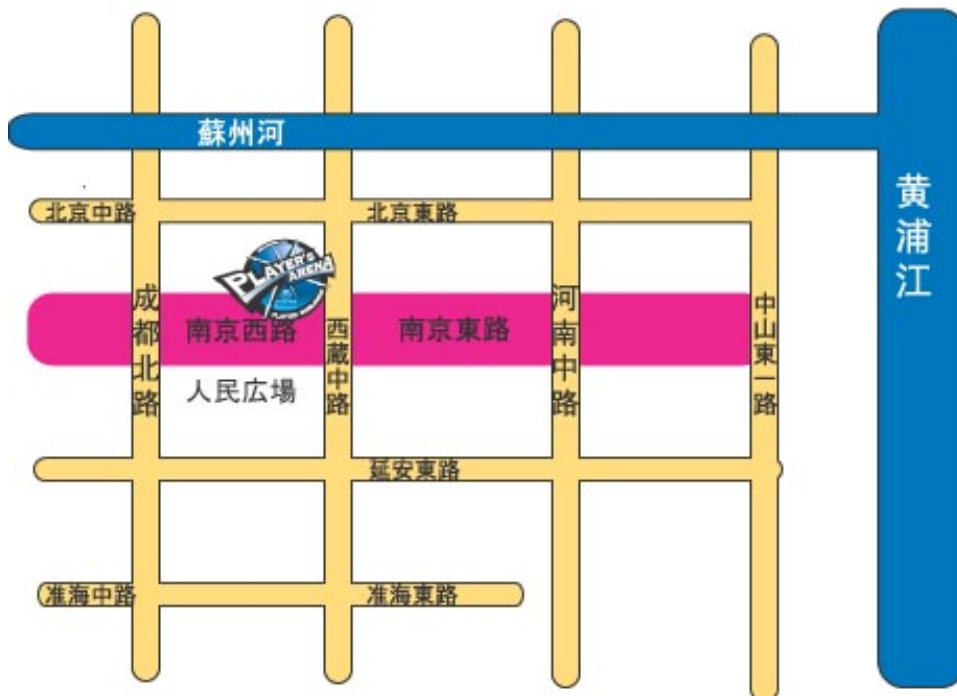

上海新世界世嘉遊芸は、2005年12月24日に中国上海市にある上海新世界股份が運営する百貨店「新世界城」の新館8階・本館及び新館9階に、スポーツをテーマにファミリーやヤングアダルト、カップルをターゲットとした大型エンタテインメント施設、「PLAYER'S ARENA（プレイヤーズアリーナ）」（以下「プレイヤーズアリーナ」）を出店いたします。

ゲーム、スポーツなど遊びを求める全てのお客さま（=PLAYER）が最高に刺激的なエンタテインメントを体験出来る空間、それが「プレイヤーズアリーナ」です。スポーツの持つ健全性・爽快感とセガの先進性をミックスさせた『近未来スポーツアリーナ』をメインコンセプトとして、6つのゾーン（「スピードゾーン」、「リアルスポーツゾーン」、「リデンプションゾーン」、「クールダウンゾーン」、「パワーゾーン」、「サイバーポップゾーン」）が用意されています。

上海新世界世嘉遊芸は、大型エンタテインメント施設「プレイヤーズアリーナ」を「新世界城」に開設し、セガが既存のエンタテインメント施設展開で培ったノウハウに基づく充実したサービスを提供し、上海地域の発展に寄与すると共に中国国内におけるエンタテインメント施設運営事業の認知向上を図ってまいります。

またセガは、エンタテインメント施設事業のリーディングカンパニーとして、新しい遊空間を創造する総合的なエンタテインメントサービスの世界的な提供を目指すと共に、世界的にも成長著しい中国の市場の潜在性を高く評価し、中国における事業を現地企業とのパートナーシップを強化しながら中国市場に合致した事業を本格的に展開し、事業基盤の確立を図ってまいります。

【上海新世界世嘉遊芸有限公司 会社概要】

- 会社名称 : 上海新世界世嘉遊芸有限公司
- 本店所在地 : 中華人民共和国上海市南京西路2-68号
- 営業許可取得日 : 2005年7月27日
- 事業内容 : 「新世界城」内でのエンタテインメント施設の運営
- 従業員数 : 約200名
- 資本金 : 2,000万米ドル
- 株主構成 : セガ50%、上海新世界股份有限公司50%

【PLAYER'S ARENA(プレイヤーズアリーナ) 施設概要】

- 施設名称 : 「PLAYER'S ARENA(プレイヤーズアリーナ)」
- 所在地 : 中華人民共和国上海市南京西路2-68号 新世界城8階新館・9階本館及び新館
- アクセス : 上海市地下鉄1号線・2号線、人民広場駅下車、南京路側出口すぐ前
- 開設日 : 2005年12月24日 (12月30日に開設記念式典を予定)
* 開設時に一部ご利用いただくことができないアトラクションがございます。
- フロア面積 : 約12,000 m²
- 営業時間 : 10:00~22:00
- 定休日 : 年中無休