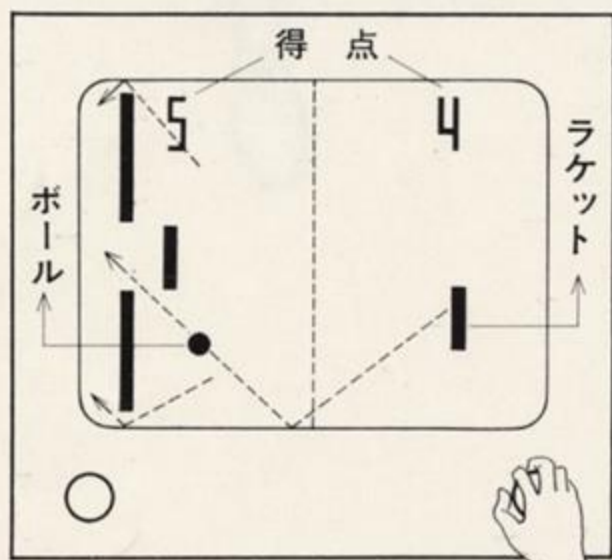

## 〈遊び方〉

- コインを入れる前にピンポン・ゲーム(2人用)か、ゴール・キック・ゲーム(1人用)かを決めて、スイッチを切換えて下さい。

つまみ(ラケットを上下に動かす)

### ●ゴール・キック・ゲーム(1人用)

- ①サーブされたボールをラケットで受け、左サイド中央のゴールに打込めば得点があがります。
- ②壁やゴール・キーパーに当たってはね返ったボールは、ラケットで再び打ち返します。ミスをするると相手サイドに得点があがります。
- ③どちらかが11(15)点とるとゲーム終了です。

つまみ(ラケットを上下に動かす)