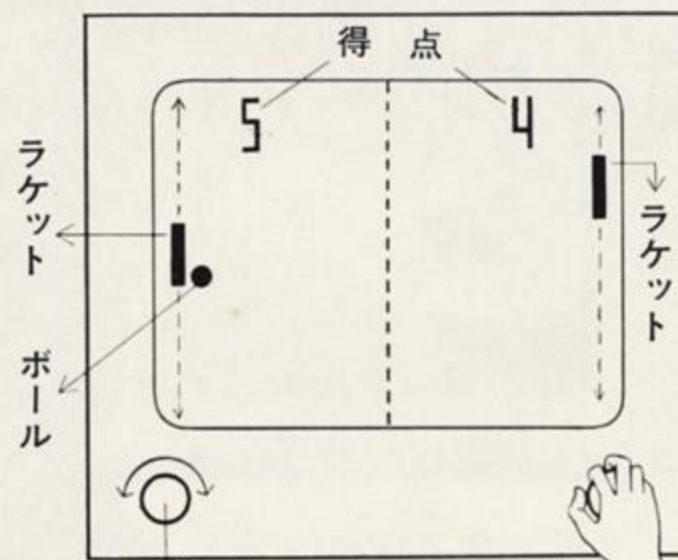

## 〈遊び方〉

- コインを入れる前にピンポン・ゲーム(2人用)か、ゴール・キック・ゲーム(1人用)かを決めて、スイッチを切換えて下さい。

つまみ(ラケットを上下に動かす)

### ●ゴール・キック・ゲーム(1人用)

- ①サーブされたボールをラケットで受け、左サイド中央のゴールに打込めば得点があがります。
- ②壁やゴール・キーパーに当たってはね返ったボールは、ラケットで再び打ち返します。ミスをするると相手サイドに得点があがります。
- ③どちらかが11(15)点とるとゲーム終了です。

つまみ(ラケットを上下に動かす)

### 〔仕様〕

- サイズ：高 156 cm / 巾 65 cm / 奥行 59 cm
- 電気関係：100V / 65W / 50・60Hz
- ゲーム終了調整：11 / 15点
- 画面：17インチ・オールトランジスタ白黒テレビ
- コインシュート：50円 / 100円
- 外装：塩化ビニール美装仕上
- 重量：79 kg

セガ全国営業所					
札幌・苫小牧	011 (841) 0248	立川・川崎	03 (742) 3171	和歌山	0734 (51) 2466
旭川	0166 (61) 4712	座間	0462 (61) 5790	白浜	07394 (2) 2867
滝川	01255 (2) 5177	横浜	045 (641) 0246	姫路	0792 (81) 9227
釧路	0154 (51) 4705	横須賀	045 (651) 0029	岡山第1	0862 (41) 1202
仙台	0222 (57) 5898	小田原	0468 (22) 3801	岡山第2	08682 (2) 5958
郡山	0249 (33) 7433	伊東	0557 (82) 3450	米子	0859 (27) 0636
水戸・土浦	0292 (41) 7912	三島・沼津	05582 (2) 4521	広島	0822 (31) 7946
宇都宮	0286 (21) 0198	石川・福井	0559 (62) 5972	宇都部	0836 (51) 9395
栃木・佐野	0277 (22) 0896	静岡	0762 (75) 2836	松山	0899 (21) 4305
桐生・高崎		静岡	0542 (86) 1311	徳島	0886 (42) 1874
浦和・越谷	0486 (64) 6094 (65) 1184	名古屋	0534 (71) 6952	福岡	092 (87) 5872
川口・大宮		大阪・京都	052 (502) 9161	小倉・黒崎	093 (571) 1074
熊谷	0472 (59) 3780	神戸・堺	06 (334) 5331	長崎・久留米	0958 (44) 0034
千葉・市原		奈良・岸和田	06 (334) 5331	熊本	0963 (68) 6730
船橋・野田	03 (742) 3171	大和高田		大分・日向	0975 (35) 1303
東京				富崎	0985 (23) 6531
				鹿児島	0992 (54) 4791