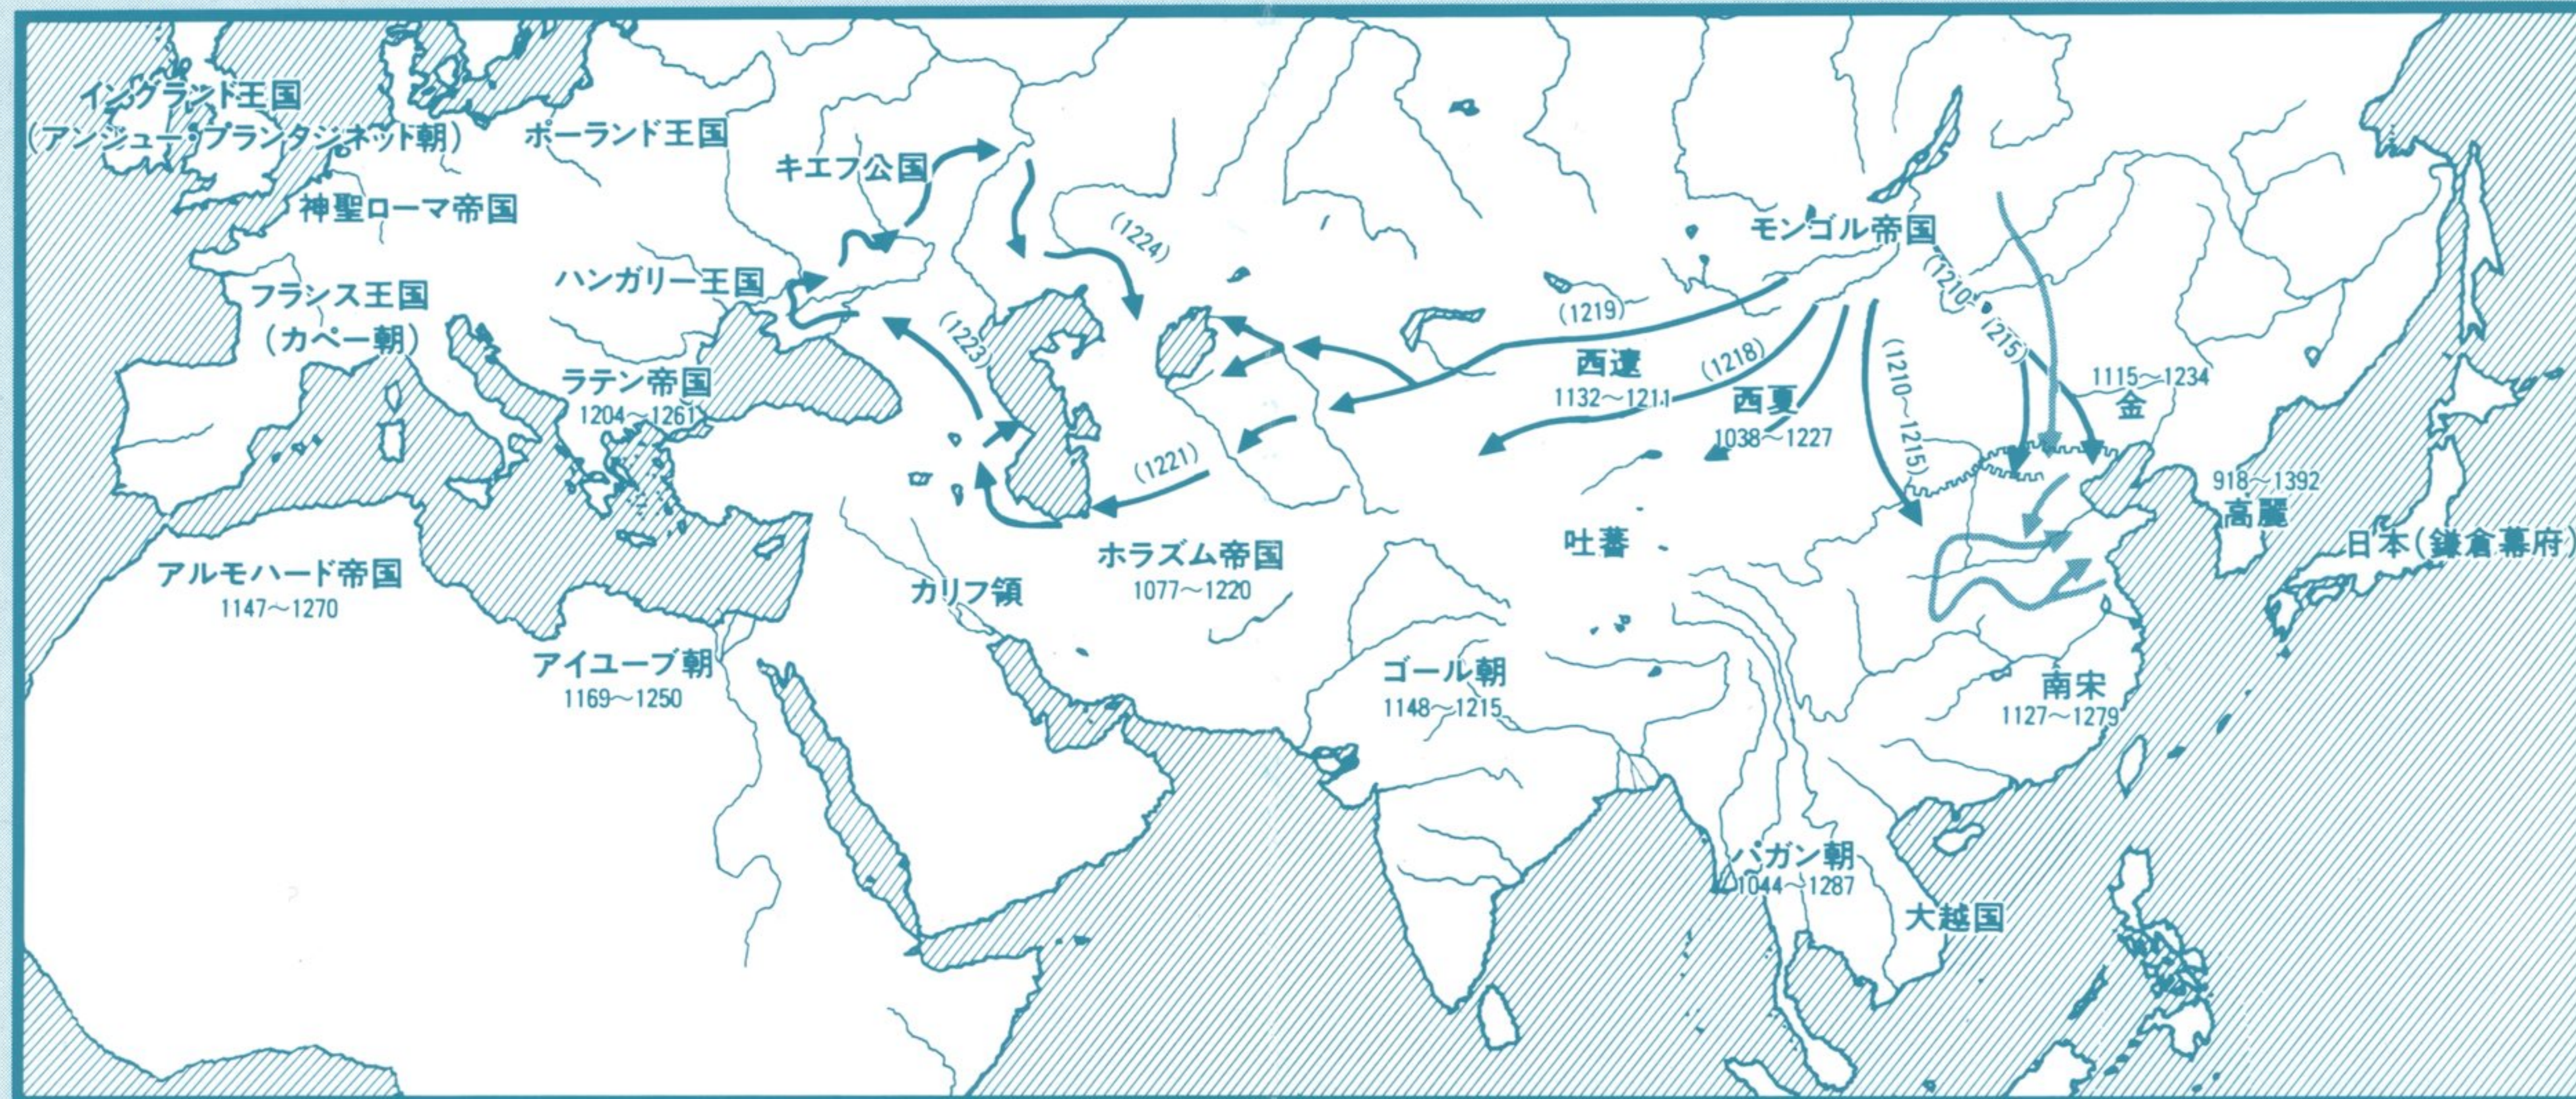

KOEI

蒼狼と白牝鹿
元朝秘史

この商品は株式会社コナミがSEGA MEGA DRIVE専用のソフトウェアとして、自社の登録商標 SEGA の使用を許諾したものです。
©1993 KOEI CO.,LTD. MADE IN JAPAN T-76103

チンギス・ハーンの遠征ルート(13世紀初頭の世界)

チンギス・ハーン → (1206~1227)
 オゴタイ・ハーン → (1229~1241)

フビライ・ハーンの遠征ルート(13世紀後半の世界)

フビライ・ハーン → (1260~1294)
 バトゥ → (1236~1242)