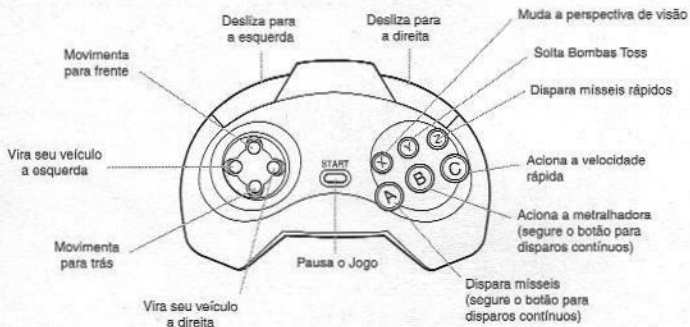

Agora é com você: