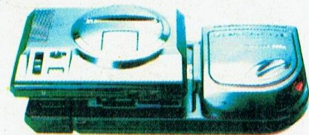

Master System™ II

GAME GEAR

A 16-Bit mais vendida do mundo.

. Gráficos de Alta Qualidade . Imagens em 3D . Som Stereo . Velocidade Absoluta . Vozes Digitalizadas . Efeitos Especiais . Todos os ingredientes para um Divertimento Total . E brevemente um Mega acessório para elevar a potência da Mega Drive e da Mega-CD para 32 bits.

O impacto do Laser.

. Sistema CD-ROM, videojogos em CD com mais de 500 Mb de Memória . Imagens Reais do princípio ao fim . Interactividade Total . Som Digital . Leitura de CD's Audio . A tecnologia do laser ao serviço dos videojogos.

A consola ao alcance de todos.

. Som e Gráficos de Alta Qualidade . Mais de 100 fabulosos jogos para todas as idades . Acção, Desporto, Aventura, Simulação, etc.... Uma boa opção para dar os primeiros passos na Sega Evolução.

A portátil para jogar a cores.

. Para jogar a qualquer hora e em qualquer lugar, mas a cores, só a Game Gear. As emoções de mais de 150 jogos a cores e com som stereo. Também funciona como TV portátil, a cores, claro. O Top tecnológico das consolas de videojogos portáteis.

SONIC PACK 33.500$

1 Jogo
SONIC

~~36.900$~~

MEGA-CD II 69.900$

1 Jogo
ROAD AVENGER.

MAGIC PACK 36.990$

2 Jogos
SONIC
MICKEY E DONALD.

FIFA PACK 37.900$

2 Jogos
SONIC
FIFA SOCCER.

MEGA PACK 39.900$

4 Jogos
SONIC
COLUMNS
SUPER HANG-ON
WORLD CUP ITALIA

~~43.900$~~

MEGA ACTION 39.900$

4 Jogos
SONIC
SHINOBI
STREETS OF RAGE
GOLDEN AXE II

~~44.900$~~

ACESSÓRIOS MEGA DRIVE

COMANDO
(CONTROL PAD)
2.990$

COMANDO
(CONTROL PAD)
6 botões
5.200$

INFRA RED
2 control pad a laser
8.990$

4 PLAYERS
ADAPTOR
Para 4 jogadores
8.900$

AC ADAPTOR
TRANSFORMADOR
3.500$

MENACER
4 armas numa só,
com 6 jogos.
13.900$

SONIC 13.990$

1 Jogo SONIC.

SONIC PACK 16.890$

2 Jogos
SONIC + ALEX KIDD.

MASTER PACK 19.900$

4 Jogos
SONIC + CENTIPEDE.
MISSILE COMMAND.
BREAKOUT.

SUPER 3 PACK 16.990$