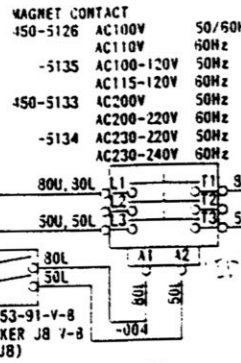

STW-1050 AC UNIT STW

STW-3100 ASSY COIN CHUTE TOWER

STW-1020 ASSY BACK LID

STW-4300 ASSY AUDIO STW DX to 2/X pos. G4