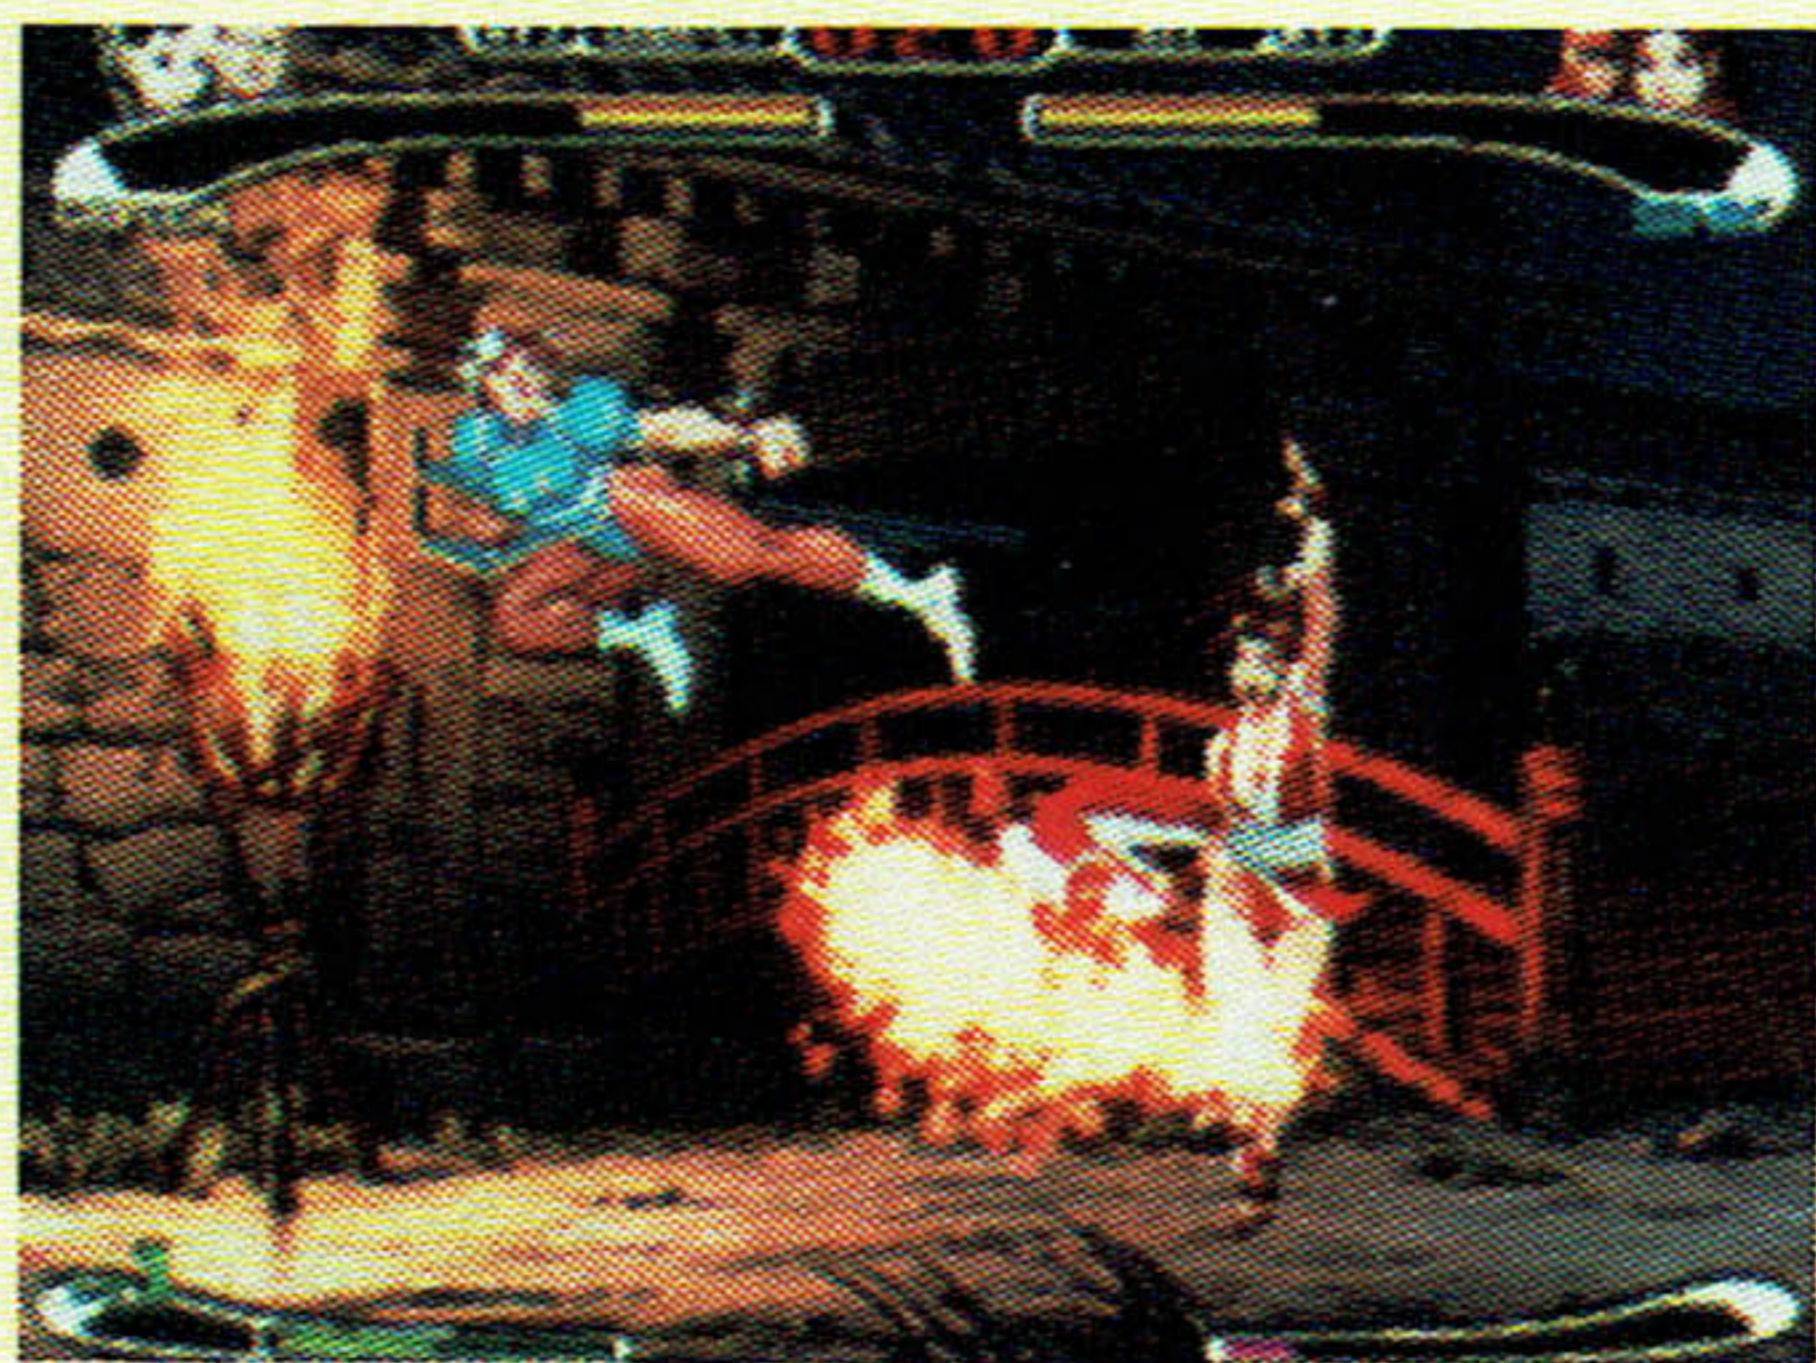

CAPCOM® VS. SNK® MILLENNIUM FIGHT 2000

9/6

発売予定

5,800円(税別)
300POINT

- ●カプコン
- ●対戦格闘
- ○アーケードスティック/VGAボックス/ぷるぷるぱっく対応
- ○アーケード連動

©CAPCOM CO.,LTD. 2000 ALL RIGHTS RESERVED. ©SNK 2000
※「CAPCOM VS.SNK」は一部(株)エス・エヌ・ケイの許諾を受けて、(株)カプコンが製造・販売するものです。 ※「SNK」は、(株)エス・エヌ・ケイの登録商標です。

通信対戦

サクラ大戦2

～君、死にたもうことなかれ～

9/21

発売予定

初回限定版
7,800円(税別) 300POINT

通常版
5,800円(税別) 300POINT

- ●セガ・エンタープライゼス
- ●ドラマチックアドベンチャー
- ○ぷるぷるぱっく対応