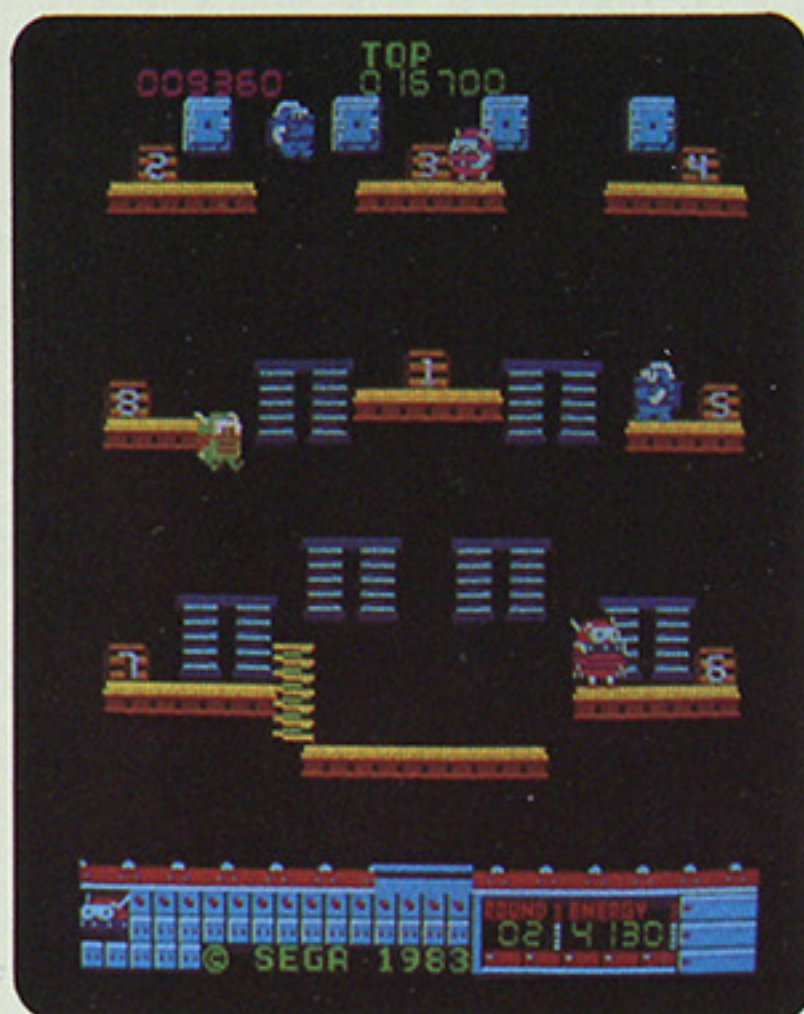

セガ
ホッパー
ロボ

HOPPER ROBO™

ピョン、ピョン、
箱から箱へ
ホッパー・ロボ大作戦

エネルギーは残りわずか!!

①、②、③、④、⑤、⑥、⑦、⑧、
8個の箱を運び出そう。
ポンと一押しすれば、オーケー。
警備のロボットが追いかけてきたら
光線や飛んでくるハンマーに気をつけて
体当たりで応戦しよう。

落ちてくるスプリングだって危険物。

ホップ、ステップ、ジャンプと
リズムカルに切り抜けて、
8個全部運び出せたら
ホッパー・ロボ作戦、大成功。

SEGA®

明日の楽しさをエレクトロニクスで描くセガ

セガ ホッパー ロボ

HOPPER ROBO™

(あそびかた)

◎ ロボットをコントロールして鉄骨上の箱を落して下さい。
(番号順に落とすとボーナス点!)

◎ ボタンを押すとロボットはジャンプできます。

◎ ロボットは

- ジャンプして敵ロボットを踏みつぶすと
 - 箱を落して敵ロボットに当てると
 - シーソーで敵ロボットを跳ね飛ばすと
- } やっつける事ができます。

◎ ロボットは

- 敵ロボットにタッチされると
 - 敵ロボットが投げるハンマーに当たると
 - 敵ロボットが出す光線にやられると
 - 落ちてくるスプリングに当たると
 - シーソーで敵ロボットに跳ね飛ばされると
 - エネルギーが「0」になると
- } アウトになります。