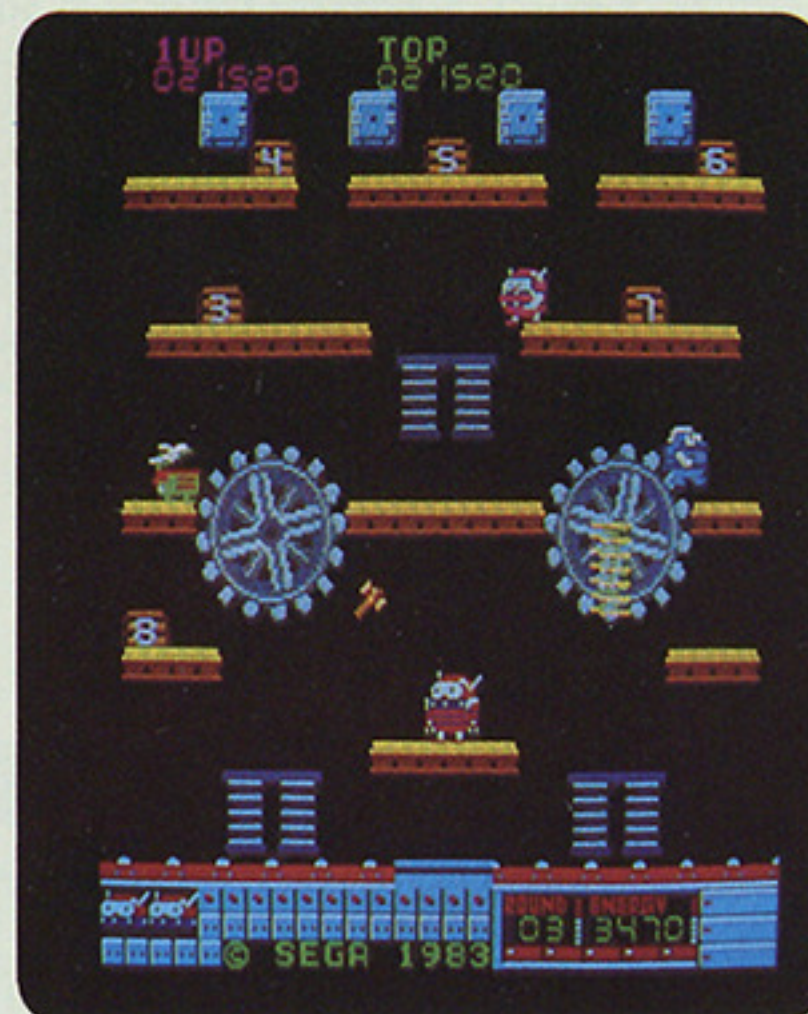

セガ
ホッパー
ロボ

HOPPER ROBO™

ピョン、ピョン、
箱から箱へ
ホッパー・ロボ大作戦

エネルギーは残りわずか!!

①、②、③、④、⑤、⑥、⑦、⑧、
8個の箱を運び出そう。
ポンと一押しすれば、オーケー。
警備のロボットが追いかけてきたら
光線や飛んでくるハンマーに気をつけて
体当たりで応戦しよう。

落ちてくるスプリングだって危険物。

ホップ、ステップ、ジャンプと
リズムカルに切り抜けて、
8個全部運び出せたら
ホッパー・ロボ作戦、大成功。

SEGA®

明日の楽しさをエレクトロニクスで描くセガ

セガ ホッパー ロボ

HOPPER ROBO™

(あそびかた)

◎ ロボットをコントロールして鉄骨上の箱を落して下さい。
(番号順に落とすとボーナス点!)

◎ ボタンを押すとロボットはジャンプできます。

◎ ロボットは

- ジャンプして敵ロボットを踏みつぶすと
 - 箱を落して敵ロボットに当てると
 - シーソーで敵ロボットを跳ね飛ばすと
- } やっつける事ができます。

◎ ロボットは

- 敵ロボットにタッチされると
 - 敵ロボットが投げるハンマーに当たると
 - 敵ロボットが出す光線にやられると
 - 落ちてくるスプリングに当たると
 - シーソーで敵ロボットに跳ね飛ばされると
 - エネルギーが「0」になると
- } アウトになります。