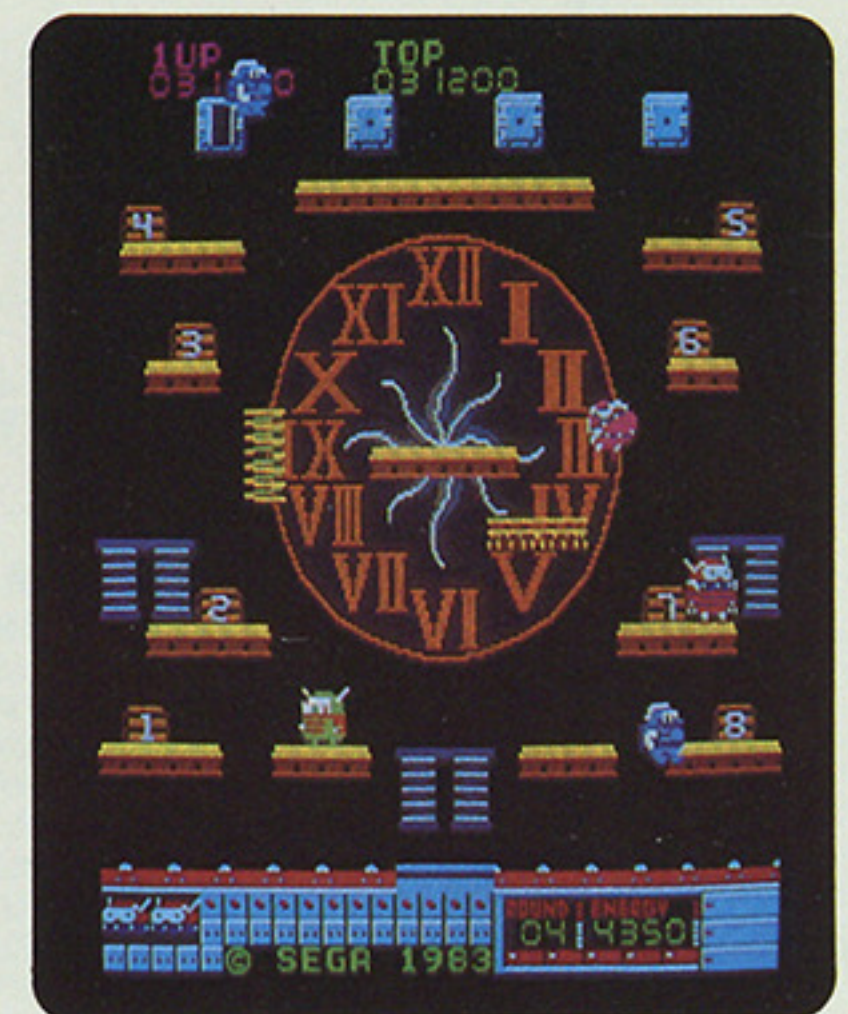

セガ
ホッパー
ロボ

HOPPER ROBO™

ピョン、ピョン、
箱から箱へ
ホッパー・ロボ大作戦

エネルギーは残りわずか!!

①、②、③、④、⑤、⑥、⑦、⑧、
8個の箱を運び出そう。
ポンと一押しすれば、オーケー。
警備のロボットが追いかけてきたら
光線や飛んでくるハンマーに気をつけて
体当たりで応戦しよう。

落ちてくるスプリングだって危険物。

ホップ、ステップ、ジャンプと
リズムカルに切り抜けて、
8個全部運び出せたら
ホッパー・ロボ作戦、大成功。

SEGA®

明日の楽しさをエレクトロニクスで描くセガ

セガ ホッパー ロボ

HOPPER ROBO™

(あそびかた)

◎ ロボットをコントロールして鉄骨上の箱を落して下さい。
(番号順に落とすとボーナス点!)

◎ ボタンを押すとロボットはジャンプできます。

◎ ロボットは

- ジャンプして敵ロボットを踏みつぶすと
 - 箱を落して敵ロボットに当てると
 - シーソーで敵ロボットを跳ね飛ばすと
- } やっつける事ができます。

◎ ロボットは

- 敵ロボットにタッチされると
 - 敵ロボットが投げるハンマーに当たると
 - 敵ロボットが出す光線にやられると
 - 落ちてくるスプリングに当たると
 - シーソーで敵ロボットに跳ね飛ばされると
 - エネルギーが「0」になると
- } アウトになります。