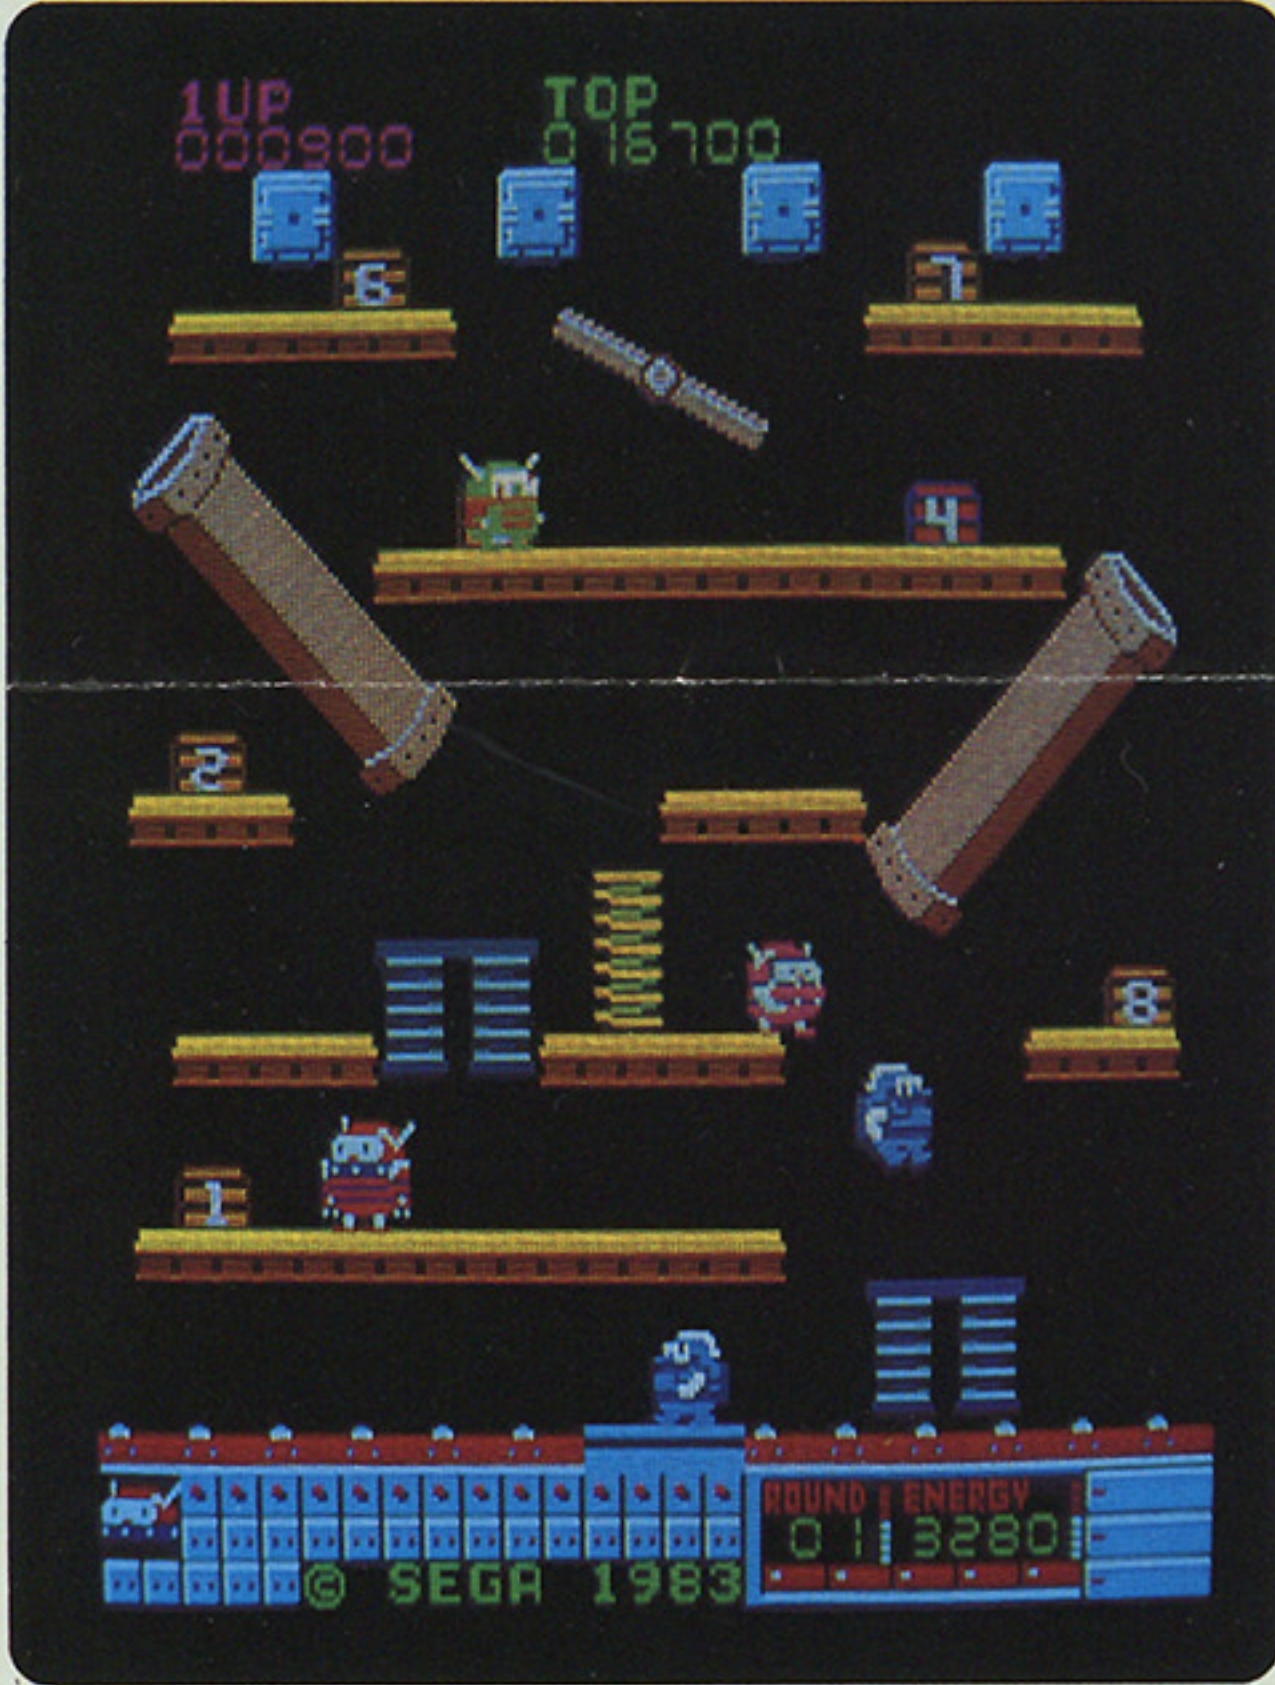

セガ
ホッパー
ロボ

HOPPER ROBO™

ピョン、ピョン、
箱から箱へ
ホッパー・ロボ大作戦

エネルギーは残りわずか!!

①、②、③、④、⑤、⑥、⑦、⑧、
8個の箱を運び出そう。
ポンと一押しすれば、オーケー。
警備のロボットが追いかけてきたら
光線や飛んでくるハンマーに気をつけて
体当たりで応戦しよう。

落ちてくるスプリングだって危険物。

ホップ、ステップ、ジャンプと
リズムカルに切り抜けて、
8個全部運び出せたら
ホッパー・ロボ作戦、大成功。

SEGA®

明日の楽しさをエレクトロニクスで描くセガ

セガ ホッパー ロボ

HOPPER ROBO™

(あそびかた)

◎ ロボットをコントロールして鉄骨上の箱を落して下さい。
(番号順に落とすとボーナス点!)

◎ ボタンを押すとロボットはジャンプできます。

◎ ロボットは

- ジャンプして敵ロボットを踏みつぶすと
 - 箱を落して敵ロボットに当てると
 - シーソーで敵ロボットを跳ね飛ばすと
- } やっつける事ができます。

◎ ロボットは

- 敵ロボットにタッチされると
 - 敵ロボットが投げるハンマーに当たると
 - 敵ロボットが出す光線にやられると
 - 落ちてくるスプリングに当たると
 - シーソーで敵ロボットに跳ね飛ばされると
 - エネルギーが「0」になると
- } アウトになります。

◎ 箱を全部落とすとエネルギーの残数がスコアに加算され、次のラウンドへ進めます。

◎ 高得点でロボットの数がふえます。

<スコア>

- 箱を1個落とすごとに……400点
- 箱を番号順に落とすと……400点、800点、1200点～3200点
- ジャンプして敵ロボットを踏みつぶすと……500点
- 箱を落して敵ロボットに当てると……1,000点
- シーソーで敵ロボットを跳ね飛ばすと……1,500点

SG8307 ©SEGA 1983