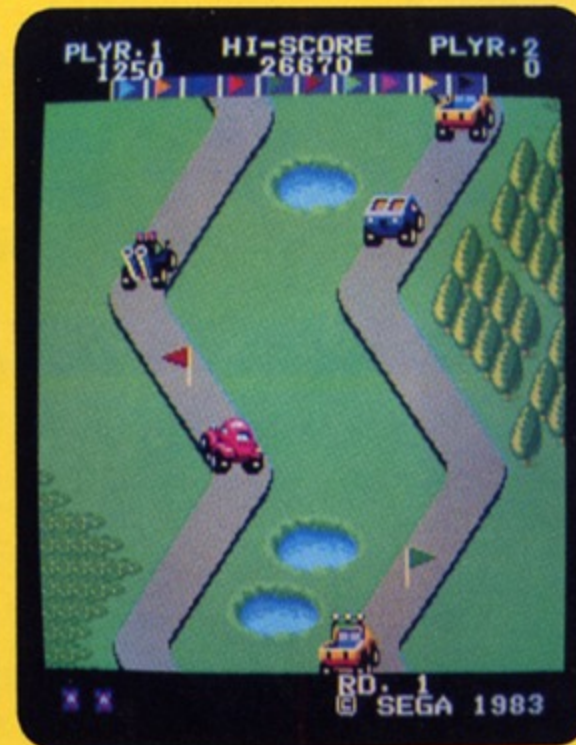

Up'n Down™

セガ・アッポン・ダウン

野を越え、山越え、谷越えて、コースのチェック・ポイントを次々と通過！
進路を妨害する車はジャンプして飛び越えたり、つぶしたり……
スリルとユーモアたっぷりのコミカル・ドライブビデオゲーム。

●カラー・スチール新筐体 (シルバー)

明日の楽しさを
エレクトロニクスで描くセガ
SEGA

Up'n Down™

セガ・アッポン・ダウン

(あそびかた)

- コントロール・レバーでプレイヤー・カーを操作して、コース上の10色のチェック・ポイント(旗)を通過して下さい。バックもできます。
- ジャンプ・ボタンを押すとプレイヤー・カーはジャンプできます。(前進の時だけ)
- プレイヤー・カーはジャンプして、他の車を押しつぶす事ができます。(ぶつかるとアウト)
- プレイヤー・カーはジャンプして、コースを変える事ができます。(コース外に着地するとアウト)
- コース上に置いてある、、、 等を取るとボーナス得点!
- 10色のチェック・ポイントを通過すると次のラウンドへ進めます。
- 高得点でプレイヤー・カーが増えます。

〈スコア〉

- 他の車を押しつぶすと…………… 400点
- チェック・ポイントを通過すると…………… 200点
- ボーナス・カーを押しつぶすと……………1000点
- 、、 等を取ると…………… 800点

● タイム・ボーナス!

一定時間内に10色のチェック・ポイントを通過すると次のようなボーナス点がもらえます。

秒	ボーナス点
00-19	20,000点
20-29	10,000点
30-39	5,000点
40-49	3,000点
50-59	1,000点
1分以上	ノー・ボーナス