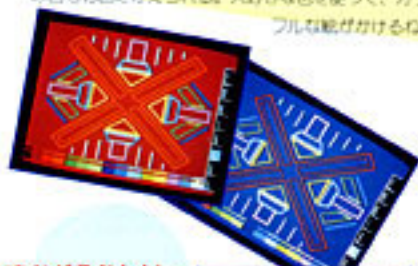

テレビ ゴエゴエ

SEGA®

新製品

絵かき テレビにかけちゃうの!?

アラ、ふしぎ。透明なボードにかくと、
かいた通りの絵がテレビにでてくる。

※テレビ本体を別売。セガのテレビゲーム（セガマークIII ¥15,000/SG-1000シリーズのいずれか）が必要です。セガホームパソコン(SG-3000シリーズ)にも使えます。 ¥8,800

絵をかくことが、もっと楽しくなるね。

セガのテレビゲームにテレビおえがきをつなげるだけで、ナント、テレビがらくがき機になっちゃう。それに、このテレビおえがきはかくところが透明になっているので、マンガを下にして、絵のうつけしがきなんて使い方もできちゃう。

※テレビおえがきは、セガのテレビゲーム（セガマークIII ¥15,000から50,000シリーズのいずれか）が必要です。セガ・ホームパソコン（50-3000シリーズ）にも使えます。

絵をかくことが、ますます楽しくなるね。 **¥8,800**

テレビおえがき

使い方いろいろ

●左右対称の絵

ナント、左右対称の絵（たとえば顔や雲を2つ向きあうような位置）をかくことができちゃう。これは、オドロボ。ジョイパッドをつかってまっすぐな線を引くと、きれいな模様がつくれるよ。

●色は15色

かける色は全部で15色。カーソルを動かして、ボタンをおせばだけ、お好みの色が自由自在。また、パップ（背景）の色も15色にかえられる。大好きな色を使って、カラフルな絵がかけるね。

●テレビ伝言板

このテレビおえがきがあれば、絵をかくことが好きになりそうだね。お母さんの伝言板や勉強する時の黒板がわりにつかつのも、グッド・アイデア。

おやつは
いつもの戸川に
あります。
ママより。

●使いやすさがうれしい。

かいた絵をちよつと消したい時や全部消したい時、カンタンに消せる。また、線の太さも太い、ちよつ、細い線と、3つの中から選ぶことができる。さあ、どんな絵をかこうか。

テレビおえがき
テレビおえがき
テレビおえがき

〈お父さん、お母さんへ〉

○子供の絵には、どんな画家もかかない。

じつや、子供の絵をこらんなったことがありますか。子供は、いろいろな色を使って絵を書くことが大好きです。大人にはかなり知らない子供の創造力に、絵をこらんなると、まっとうな絵かきになれることでしょう。親として、そんな子供の創作意欲を大切にしたいものです。