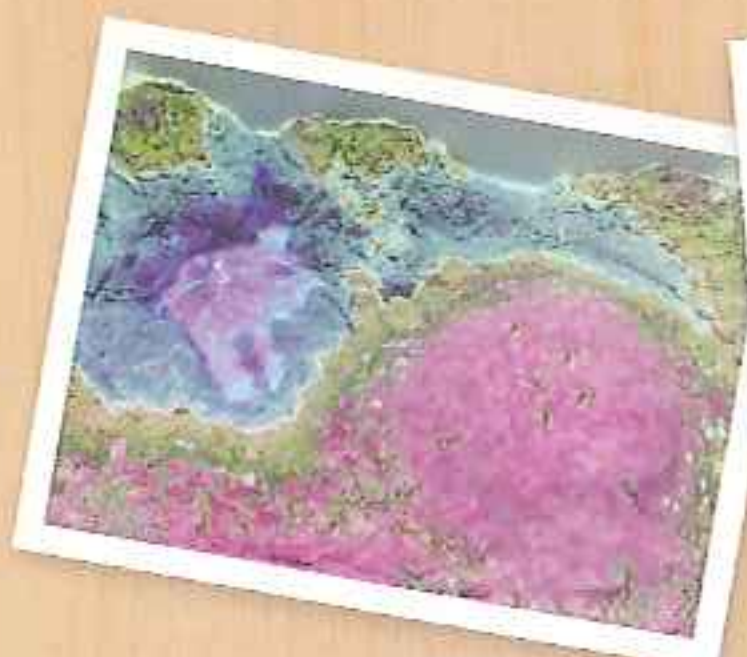

お子様だけでも、親子でも、 夢中になれる最新砂遊び!

専用の室内用の砂とプロジェクションマッピングによる映像技術の応用により、砂の造形に応じて投影される映像がインタラクティブに変化する屋内用キッズ向け遊具機器『え〜でるすなば』。ひと際目立つウッドーな筐体デザインは、キッズコーナーに温もりや安心感を与えてくれます。そして、今までにない“砂遊び”体験は、お子様の想像力を刺激して、時間の経過を忘れさせ、また、一緒に遊ぶことにより、コミュニケーションをさらに深めてくれることでしょう。

絵がでる
不思議な砂遊び!!

選べる
モードは
2種類

手に
つきにくい
え〜でるサンド

お子様にも
簡単操作

コンパクトな
筐体で
スペースを
有効活用

1/100

■仕様

外形寸法	W: 870mm D: 900mm H: 2,220mm
重量	105kg
消費電力	195 W (AC100V 50/60Hz)

ポイント 1 高低差を感知してリアルタイムで反応する
プロジェクションマッピングの活用!

砂の上にプロジェクターで映像投影! 砂を掘ると川や海になり、積み上げると山になるなど、砂の高さに合わせてカラフルな映像で変化します。リアルタイムにアクションを楽しめます。

ポイント 2 不思議な手触り! 手も汚れない
「え〜でるサンド」採用!

砂は、スウェーデンで開発された不思議な砂「え〜でるサンド」。水がなくても造形が可能で、手にもつかず、安心して遊べます。

ポイント 3 遊び方は「できるかな」モードと「すなあそび」モードが選べます!

「できるかな」モード

テーマにそった絵を砂で描いて遊びます。テーマは複数用意。ゲーム性が高いモードになっています。プレイヤーの動きに反応するムシも登場。ムシ遊びも体験でき、はじめて遊ぶお子様にお勧めのモードです。

「すなあそび」モード

4つの季節を体感。砂の形状に合わせて季節を体感できる映像が投影されます。また、季節に合わせたムシも登場! ムシをタッチすると動いたり、砂の穴にもぐったりとさまざまなアクションをお楽しみいただけます。