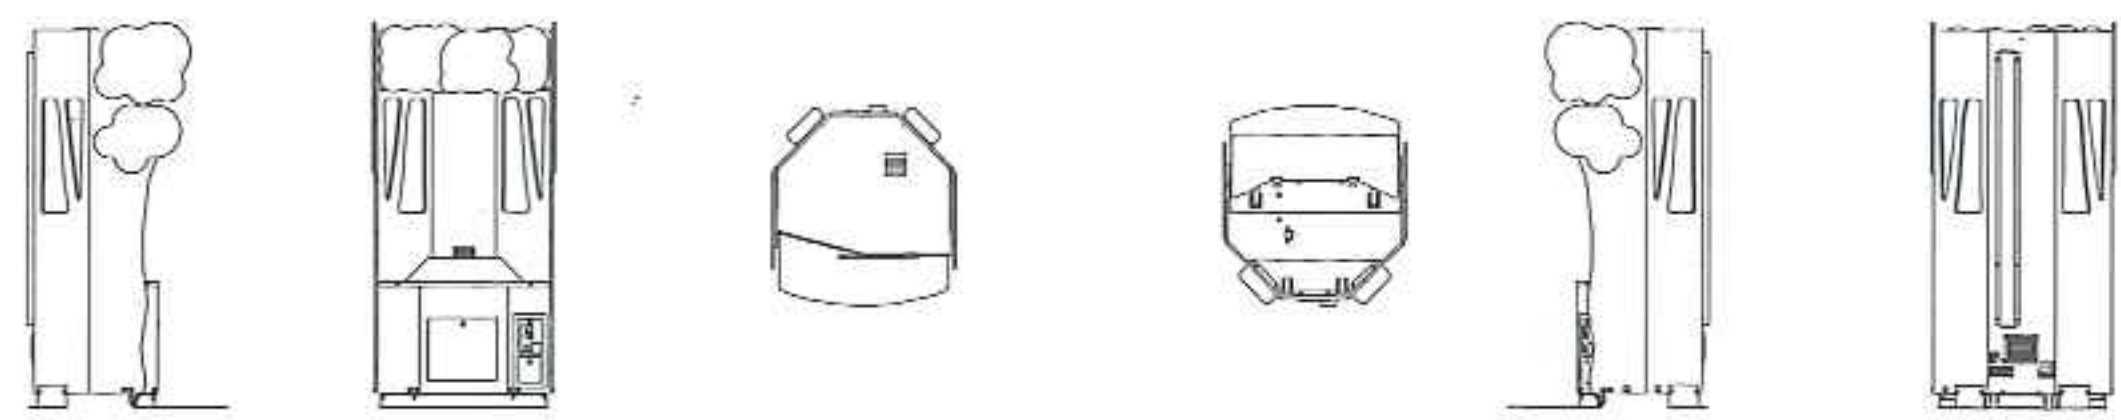

絵がでる
不思議な砂遊び!!

選べる
モードは
2種類

手に
つきにくい
え〜でるサンド

お子様にも
簡単操作

コンパクトな
筐体で
スペースを
有効活用

1/100

■仕様

外形寸法	W: 870mm D: 900mm H: 2,220mm
重量	105kg
消費電力	195 W (AC100V 50/60Hz)