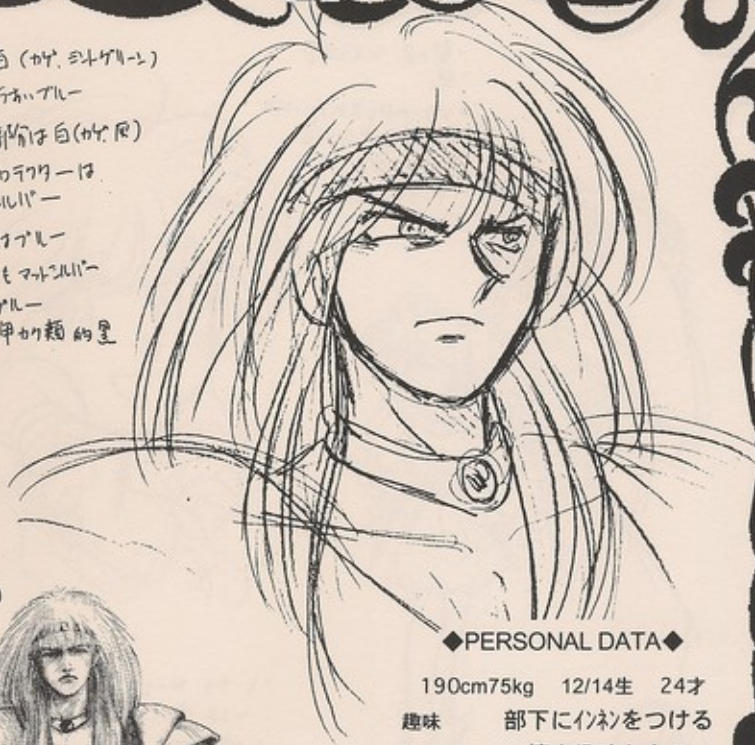

特記事項

よく男と間違えられる

ラン・ラ・ミラー

- 髪の色 シルクと同じ
- 眼 " "
- オールハンドリストに白いワイルド
- リストは ~~ス~~ 茶色に白と
- 茶いおりぼん
- 9行まきロール

- ・とーとま、かーとま ねたし、フレ
- ～とま 付け (ニュー・ミラー) と呼ぶ (注: ニューミラー)
- ・1-天気な明るいお子とわが旅で偏つてく
- わがで宿水い、海甘ん坊。

◆PERSONAL DATA◆

155cm 40kg 8/8生 15才

趣味 レース編み

好きな物 おいしいお菓子

嫌いな物 料理

特記事項

お腹が減るとおそろしく不機嫌になる

ルーン・ケイ・エシル

- ・髪の色 白(カゲ、ミナケリ)
- ・瞳の色 青いブルー
- ・服は全部白(カゲR)
肩は、ゴウゴウーは
マナのシルバー
- ・114マキはブルー
- ・おわあもマナシルバー
宝石ロケット
- ・「カゲ」は甲の類の星

・髪は丸
・瞳は青
ミナケリは口柄
白の列は白の丸
カゲは星、ミナケリ
カゲ(カゲ、カゲ)は
カゲ、ミナケリ、ミナケリ

◆PERSONAL DATA◆

190cm75kg 12/14生 24才

趣味 部下にイネをつける

好きな物 懐古趣味なもの

嫌いな物 馬鹿

特記事項

裸足で冷たい床を
歩くのが好き