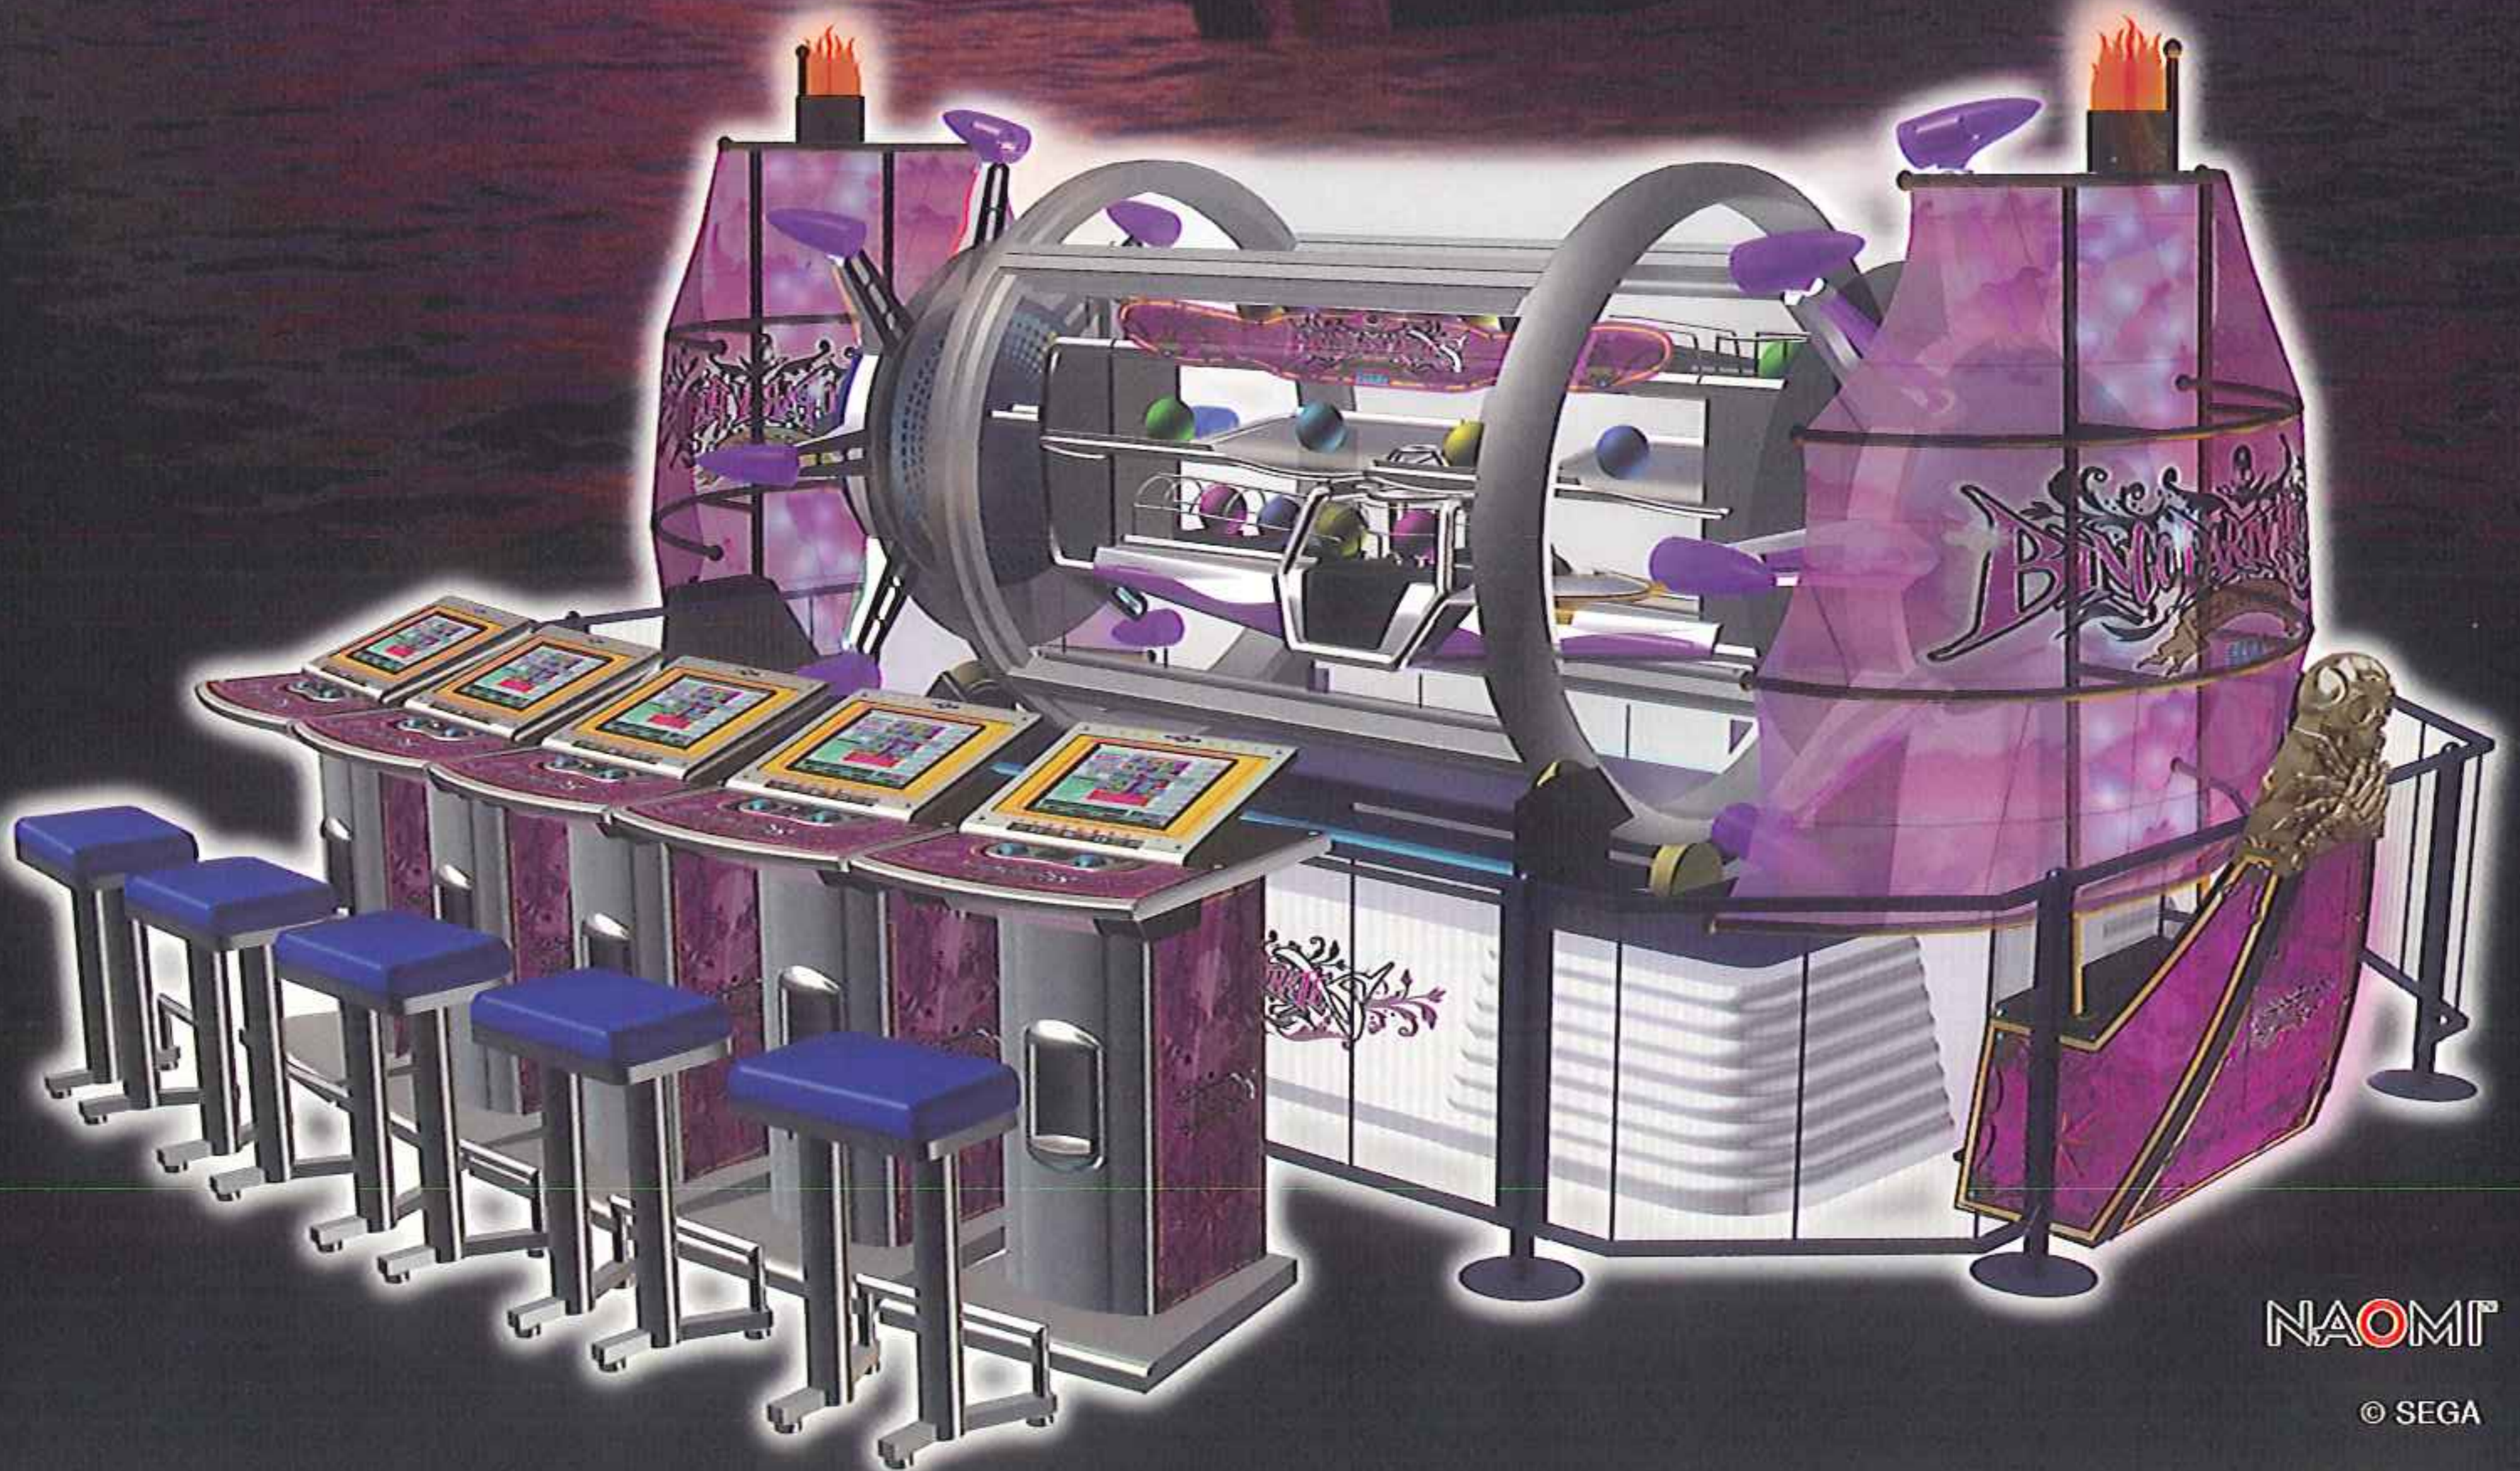

SEGA®

宝を求めて、いざ大海原へ。

BINGO PARTY PIRATES

ピンゴパーティーパイレーツ

TM

NAOMI™

© SEGA

*キャビネットCGは開発中のもので製品版と異なる場合があります。