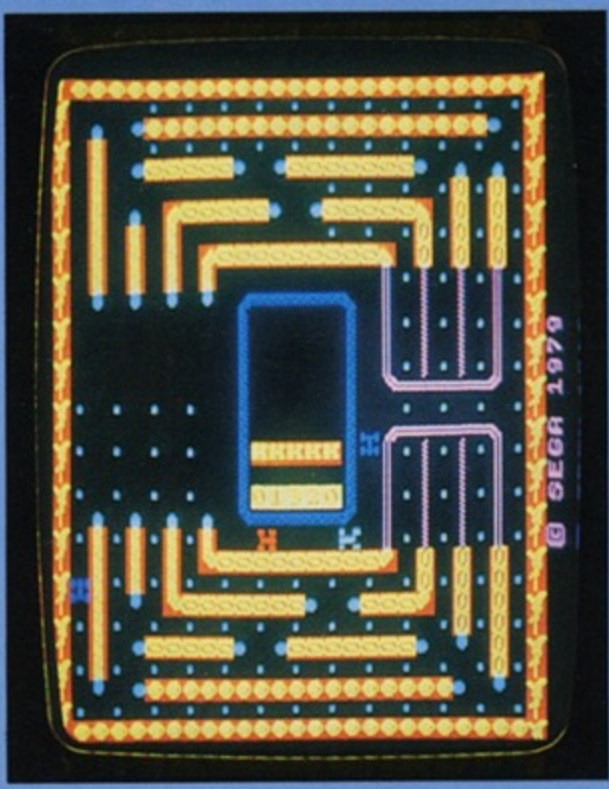

### あらゆる走り方が可能です

コースには立体交差があるうえ、ゲートがいたるところに開いております。またプレイヤーの車は、前進、後退、右、左、どの方向にも進めますので、立体交差とゲートを使って、千変万化の走り方ができます。

## あそび方

- 自分の車を操縦し、ドットを全部消して下さい。色が変わった次のパターンに移ります。
- ボーソーゾク、インケンヤ、二種類の当り屋が邪魔をしに来ます。うまくよけて下さい。
- ※コーナーにゲートがあるレーン、および行き止りの所は、前もってレバーを進みたい方向に向けておかないと、車はそこでストップしてしまいます。
- ※バックのスピードは、非常にユックリになりますので、追突されないように注意して下さい。(新しいレーンに入ると元に戻ります)
- 自分の車が全部衝突するとゲーム終了です。