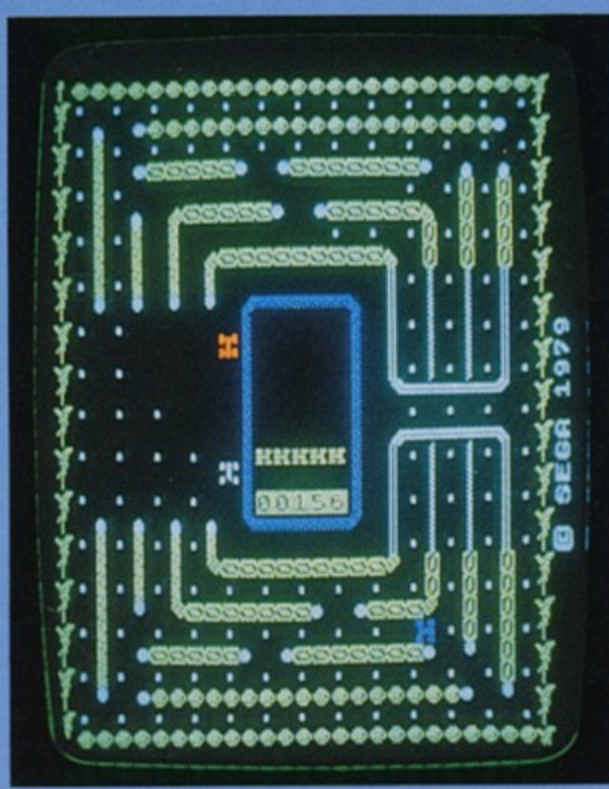

### あらゆる走り方が可能です

コースには立体交差があるうえ、ゲートがいたるところに開いております。またプレイヤーの車は、前進、後退、右、左、どの方向にも進めますので、立体交差とゲートを使って、千変万化の走り方ができます。