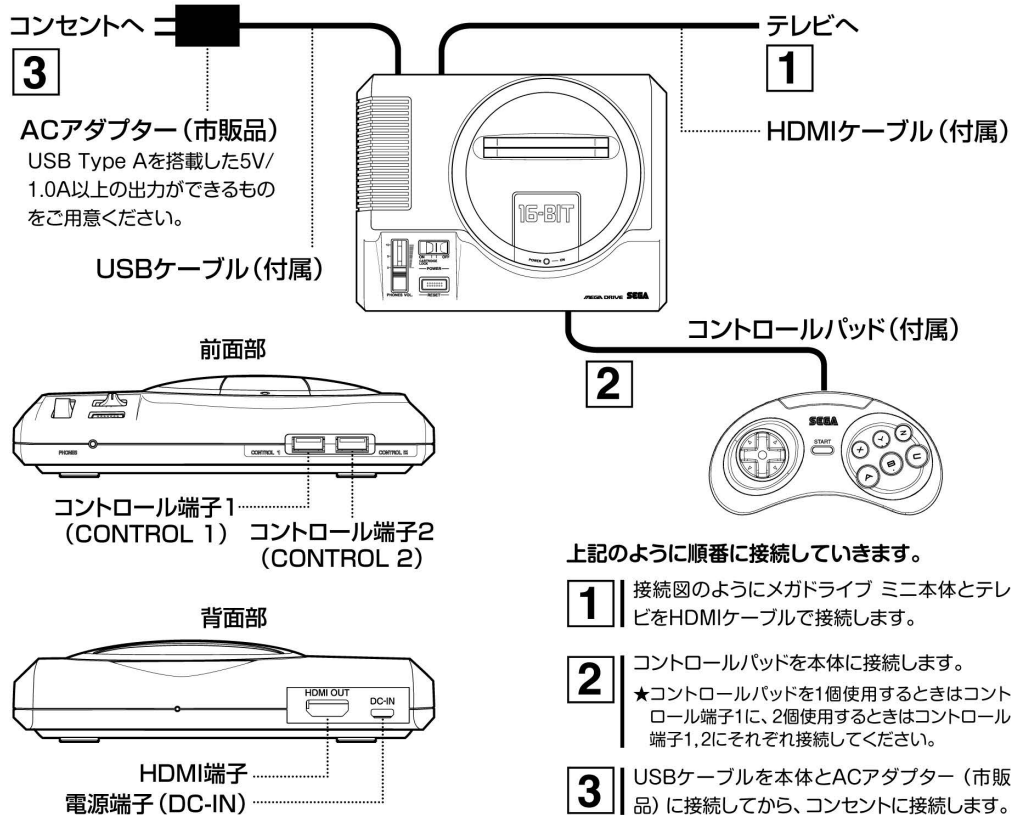

接続のしかたと始めかた

上記のように順番に接続していきます。

- 1 接続図のようにメガドライブ ミニ本体とテレビをHDMIケーブルで接続します。
- 2 コントロールパッドを本体に接続します。
★コントロールパッドを1個使用するときはコントロール端子1に、2個使用するときはコントロール端子1,2にそれぞれ接続してください。
- 3 USBケーブルを本体とACアダプター (市販品) に接続してから、コンセントに接続します。

警告

ケーブルを抜き差しするときは、必ずコネクター部分を持ち、無理な力を加えずまっすぐに抜き差ししてください。また、差し込むときは端子の向きをよく確認して正しい向きで差し込んでください。

本体各部の装置について

- ★パワースイッチを左側 (ON) にスライドさせると、パワーランプが点灯して電源が入ります。
- ★カートリッジスロットのフタが開閉しますが、「メガドライブ」用のゲームカートリッジは使用できません。
- ★ヘッドホンボリュームは動かせませんが、本体の音量は変わりません。
- ★リセットボタンを押すとポーズメニューが表示されます。

ゲームで遊ぶとき

本体のパワースイッチをONにして、電源を入れます。コントロールパッドを操作して、ゲームをスタートしてください。ゲームをやめるときは、機器やデータの破損・故障を防ぐため、必ず本体のパワースイッチをOFFにしてから、ACアダプターやUSBケーブルを抜いてください。なお、収録ゲームのセーブデータは、メガドライブ ミニ本体に保存されます。

★遊び方については、各ゲームの取扱説明書をご覧ください。取扱説明書はメガドライブ ミニのポータルサイトから閲覧できます。