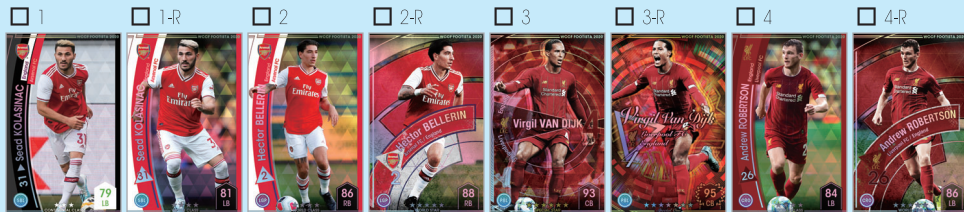

## 2020 LINEUP

2020第1弾カード

Sead KOLASINAC      Hector BELLERIN      Virgil VAN DIJK      Andrew ROBERTSON

RODRIGO      Raheem STERLING      Juan BERNAT      Marco VERRATTI      Nico SCHULZ      Axel WITSEL