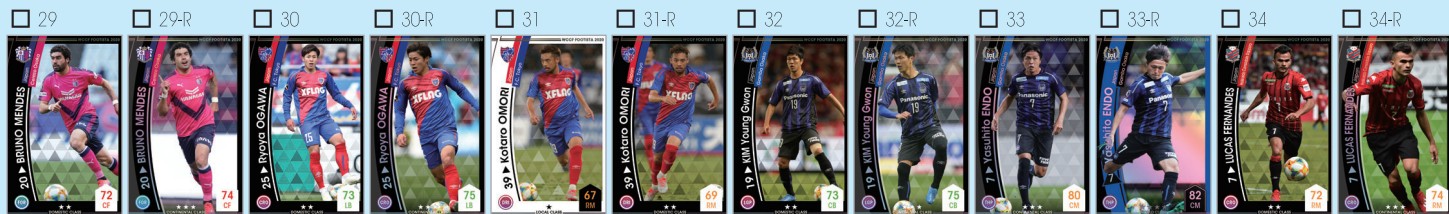

BRUNO MENDES   Ryoya OGAWA   Kotaro OMORI   KIM Young Gwon   Yasuhito ENDO   LUCAS FERNANDES