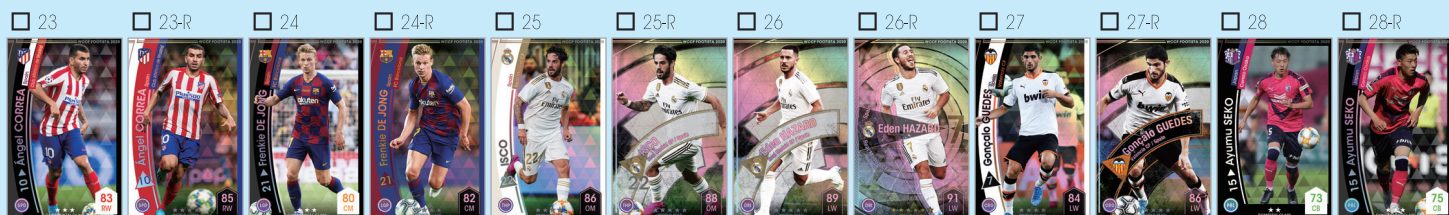

Ángel CORREA   Frenkie DE JONG   ISCO   Eden HAZARD   Gonçalo GUEDES   Ayumu SEKO