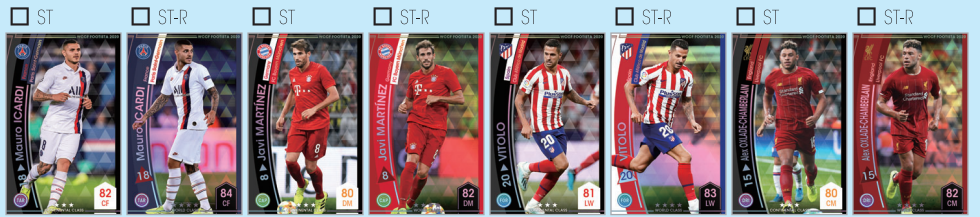

2020 STARTING LINEUP

2020 スターターカード

Mauro ICARDI   Javi MARTÍNEZ   VITOLO   Alex OXLADE-CHAMBERLAIN