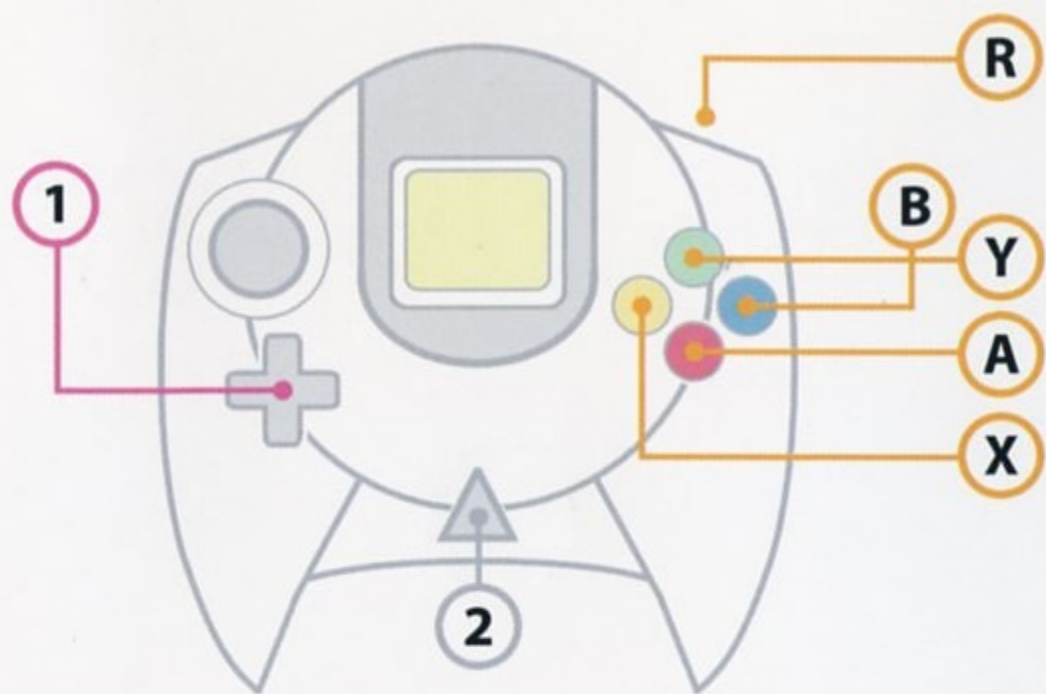

MENU

1 Move menu cursor

2/A Confirm

GAME

1 Move

2 Open menu

A Jump

GAME MENU

1 Move menu cursor

A Confirm

2/B Exit menu