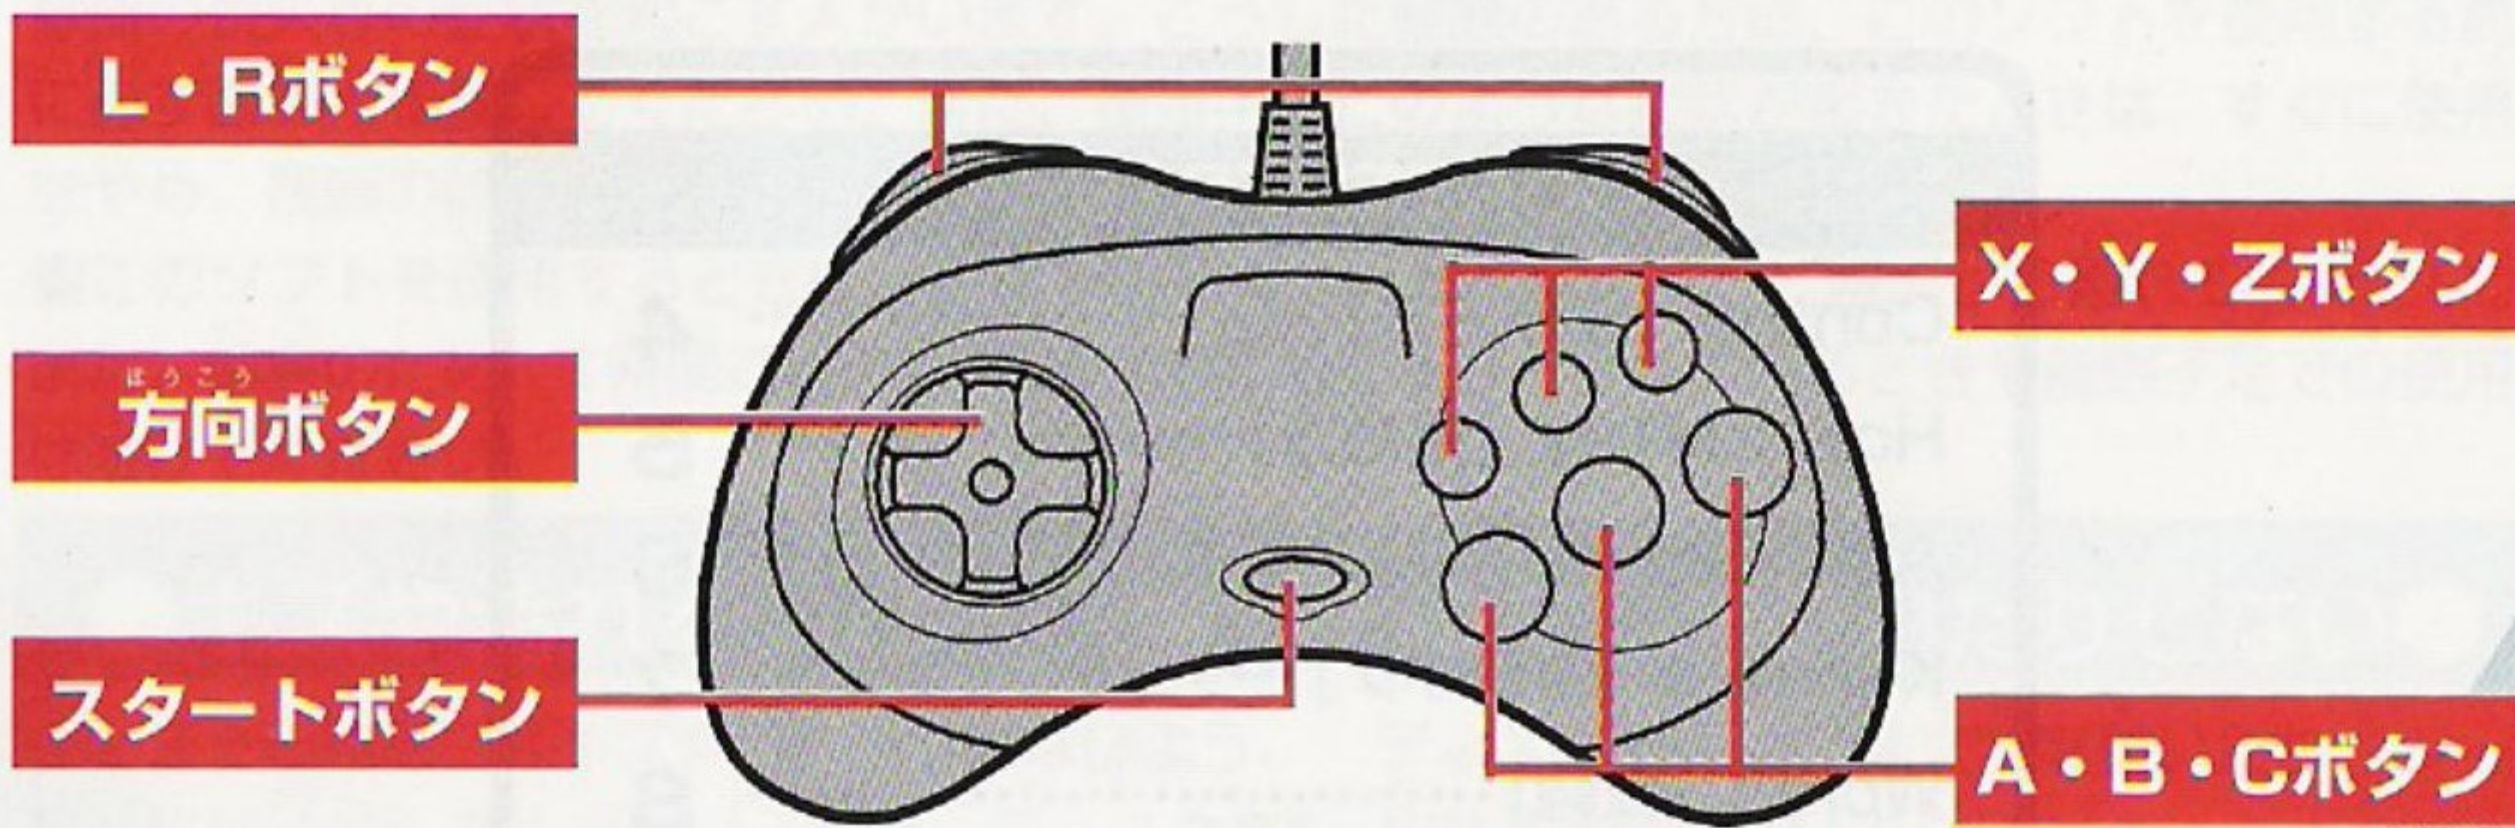

# Control そ う さ ほう ほう [操作方法]

スタートボタン	スタート / 項目の決定
方向ボタン	メニュー (AutoPlay・Karaoke) の選択 AutoPlay時のSingle・Repeatの選択
Aボタン	項目の決定
Bボタン	メニュー・演奏のキャンセル / メインメニューに戻る
Cボタン	項目の決定
X・Y・Zボタン	使用しません
L・Rボタン	使用しません