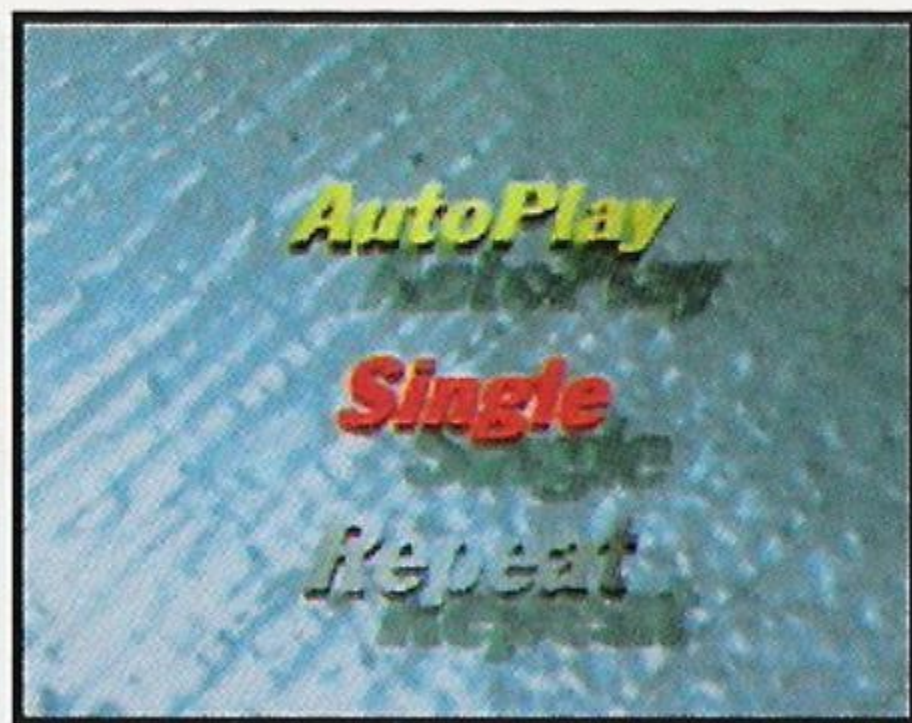

AutoPlay [オートプレイ]

音楽に合わせ、連続で自動的にポートレートを表示するモードです。

上の画面時に方向ボタン上下で「Single」か「Repeat」を選び、AかCボタンで決定してください。セレクト画面で、Bボタンを押すと、メインメニューに戻ります。

●Single [シングル]

音楽を一度だけ演奏させます。

1回演奏し、終了したらメインメニューに戻ります。また、演奏途中でBボタンを押すとキャンセルされ、メインメニューに戻ります。

●Repeat [リピート]

Bボタンでキャンセルしない限り、音楽を演奏し続けます。

演奏途中でBボタンを押すとキャンセルされ、メインメニューに戻ります。