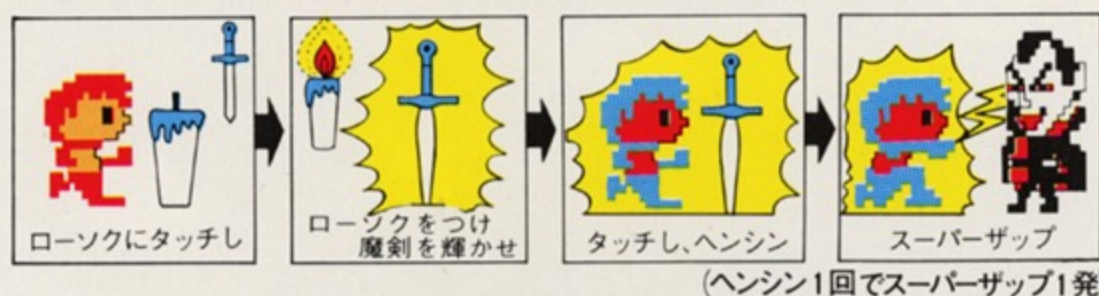

# MONSTER BASH

セガ・モンスター・バッシュ

●バンパイヤー館

輝いている魔剣にタッチしてヘンシンノ  
ワープを使って大追跡。スーパーザップ  
でバンパイヤーをビシッと退治ノロー  
ソクを連続してつけるとボーナス点!!

●フランケン城

左右の飛び下りゾーンとワープ・ドアで  
一気にフランケンを追いつめる!!

●カメレオン墓場

消えたカメレオンマンをカラー・チェン  
ジで発見ノサア、魔剣が輝いたらヘンシ  
ンだ!!

あそびかた

- (バッシュマン)は (ローソク)をつけて (魔剣)が輝いたらタッチして変身し (バンパイヤー)と (フランケン)と (カメレオンマン)を倒して下さい。

- 変身1回でスーパーザップは1発!撃ったら再び変身して下さい。怪物の子分たちは変身しなくても退治できます。

- カメレオン墓場で (バッシュマン)が(●)(●)(●)のどれかを踏むと、地色がその色に変わり隠れているカメレオンマンを発見することができます。また、迷路も変化します。
- 怪物たちとその子分につかまるとアウトになります。