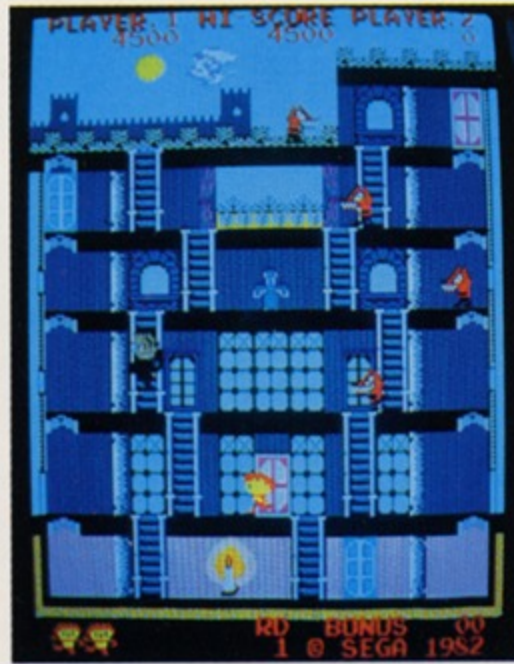

# MONSTER BASH

セガ・モンスター・バッシュ

(仕様)

テーブル・タイプ

サイズ：幅91cm/奥行72cm/高さ64cm(調整可)

重量：75kg

電気関係：100V/115W/50・60Hz

画面：20インチ・カラー

# MONSTER BASH

セガ・モンスター・バッシュ

●バンパイヤー館

輝いている魔剣にタッチしてヘンシンノ  
ワープを使って大追跡。スーパーザップ  
でバンパイヤーをビシッと退治ノロー  
ソクを連続してつけるとボーナス点!!

●フランケン城

左右の飛び下りゾーンとワープ・ドアで  
一気にフランケンを追いつめる!!

●カメレオン墓場

消えたカメレオンマンをカラー・チェン  
ジで発見ノサア、魔剣が輝いたらヘンシ  
ンだ!!

あそびかた

- (バッシュマン)は (ローソク)をつけて (魔剣)が輝いたらタッチして変身し (バンパイヤー)と (フランケン)と (カメレオンマン)を倒して下さい。

- 変身1回でスーパーザップは1発!撃ったら再び変身して下さい。怪物の子分たちは変身しなくても退治できます。

- カメレオン墓場で (バッシュマン)が(●)(●)(●)のどれかを踏むと、地色がその色に変わり隠れているカメレオンマンを発見することができます。また、迷路も変化します。
- 怪物たちとその子分につかまるとアウトになります。