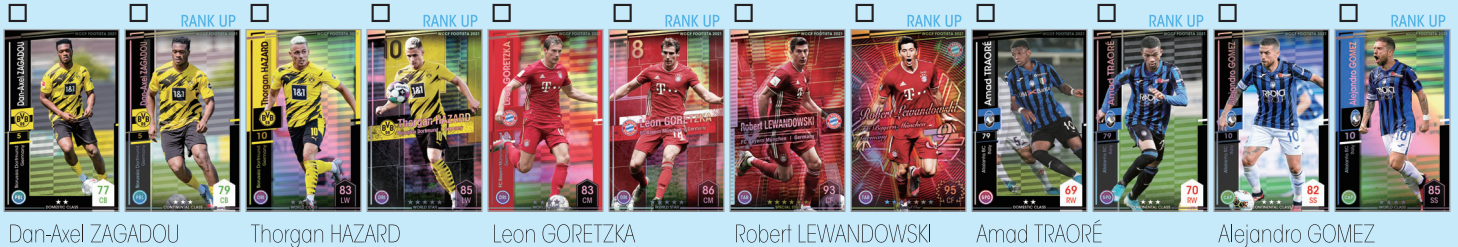

2021 1 LINEUP

2021 第1弾カード

2021 LINEUP

LEANDRO DESABATO

Tatsuhiro SAKAMOTO

BRUNO MENDES

Masato MORISHIGE

LEANDRO