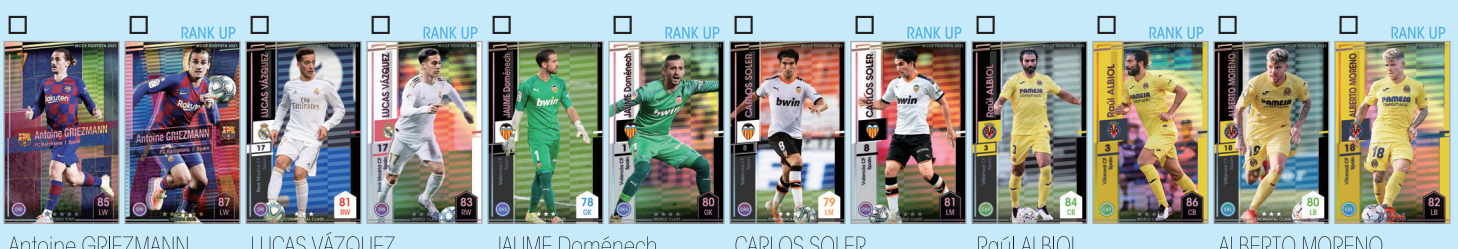

2021 1 LINEUP

2021 第1弾カード

2021 LINEUP

LEANDRO DESABATO

Tatsuhiro SAKAMOTO

BRUNO MENDES

Masato MORISHIGE

LEANDRO