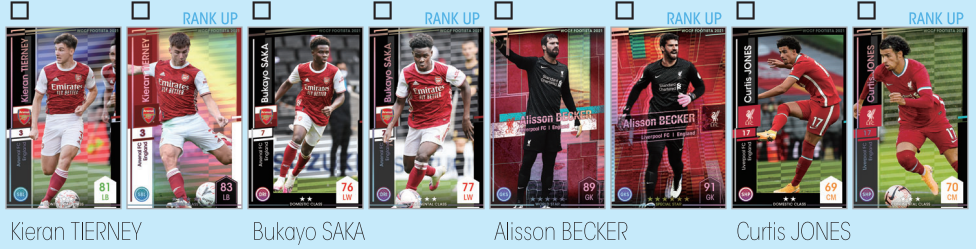

2021 1 LINEUP

2021 第1弾カード

2021 LINEUP

LEANDRO DESABATO

Tatsuhiro SAKAMOTO

BRUNO MENDES

Masato MORISHIGE

LEANDRO