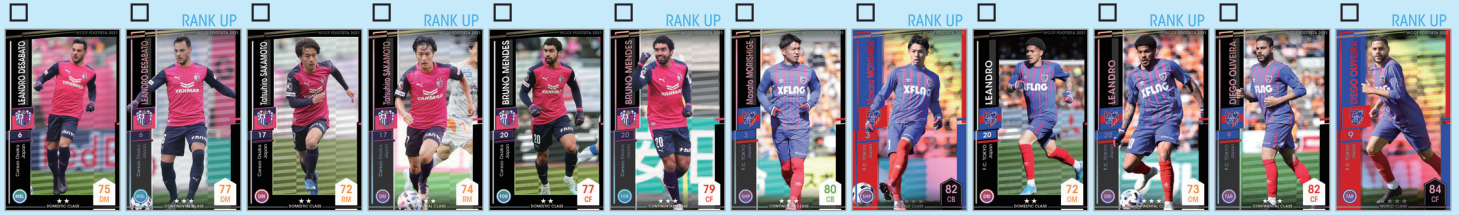

2021 1 LINEUP

2021 第1弾カード

2021 LINEUP

LEANDRO DESABATO

Tatsuhiro SAKAMOTO

BRUNO MENDES

Masato MORISHIGE

LEANDRO