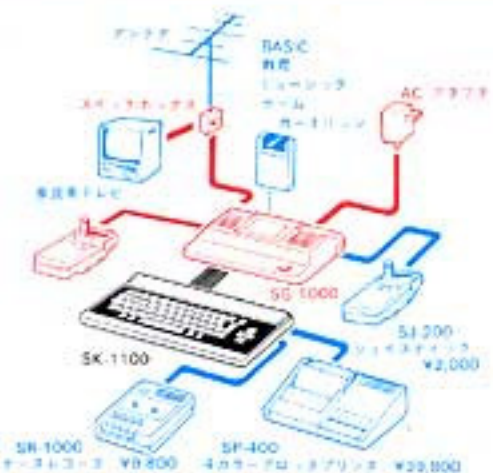

(セガ・パソコンSG-3000シリーズのベーシック・カードリッジは、当機種にはご使用になれませんのでご注意ください。)

Music

パソコンでソングライター気分!

ミュージック・カードリッジ (¥12,000) を使うと、画面の楽譜を見ながら作曲がオトモノに。また、ヒット曲の楽譜をそのままインプットすれば、あのメロディーが、3重和音のコンピュータサウンド機能、2.5オクターブの音色の美しさも注目もの。

(セガ・パソコンSG-3000シリーズのミュージック・カードリッジ (E-101)は、当機種にはご使用になれませんのでご注意ください。)

Study

パソコンがマイ家庭教師!

学習カードリッジ・シリーズ (¥3,800) を差し込めば、パソコンがキミの家庭教師。ゲーム感覚で楽しく学べて苦手な科目もラクラク。小学生から中・高校生まで幅広く科目もいろいろ。内容も文部省指導要領をもとにプログラミングされているので安心というもの。これで、毎日の予習・復習バッチリ、テストも満点。

SK-1100 ソフトカードリッジ・リスト (学習カードリッジは、SG-3000シリーズと互換性があります。)

品名	商品番号	小売標準価格	楽しい算数 (小学4年生用)	E-106	¥3,800
BASIC SK-1100専用	目録	近 日 発 売	楽しい算数 (小学4年生用)	E-106	¥3,800
	目録	近 日 発 売	化 学 (小学5年生用)	E-107	¥3,800
	目録	近 日 発 売	日 本 史 年 表	E-108	¥3,800
	目録	近 日 発 売	世 界 史 年 表	E-109	¥3,800
中学必修英語 (1971年用)	E-103	¥3,800	楽しい算数 (小学4年生用)	近 日 発 売	
中学必修英作文 (1971年用)	E-104	¥3,800	楽しい算数 (小学5年生用)		
中学必修英文法 (1971年用)	E-105	¥3,800	楽しい算数 (小学6年生用)		
中学必修英語 (1972年用)	E-110	¥3,800	物 理 (運動と力)		
中学必修英作文 (1972年用)	E-111	¥3,800	物 理 (エネルギー)		
中学必修英文法 (1972年用)	E-112	¥3,800	MUSIC		
ゲームソフト カードリッジ	¥3,800~¥4,300 好評発売中				

※このカタログの内容は予告なしに、デザイン、仕様などを変更することがあります。またカタログは印刷のため商品の色と多少異なる場合があります。

セガ・キーボードSK-1100は、セガ・ビデオゲーム機SG-1000シリーズをパーソナル・コンピュータとして使用する時のキーボード部分になります。また、プリンタ、データレコーダなどの周辺機器類も接続でき、パソコンの楽しさが広がります。

〈SK-1100仕様〉

キーボード	メインキーボード (118個機能配列) 48ファンクションキー、ソフトボールキー、 4カラーコントロールキー、演算用特殊キー (10ASDカードリッジ挿入機)
インターフェイス	プリンタインターフェイス (DIP-400専用) カセットインターフェイス (5.25インチ、1200ボート 10ASDコントロールキー挿入機)
サイズ	343(W)×186(D)×42(H)mm