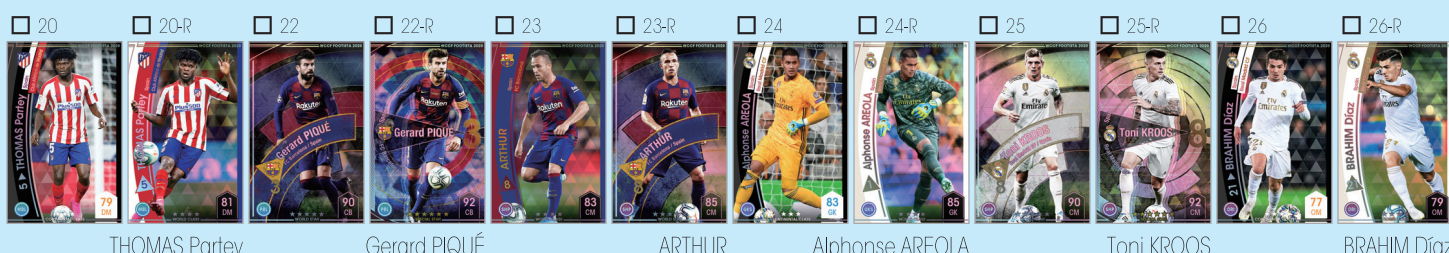

Sami KHEDIRA   CRISTIANO RONALDO   José María CALLEJÓN   Zakaria LABYAD   ALEX TELLES   SÉRGIO OLIVEIRA