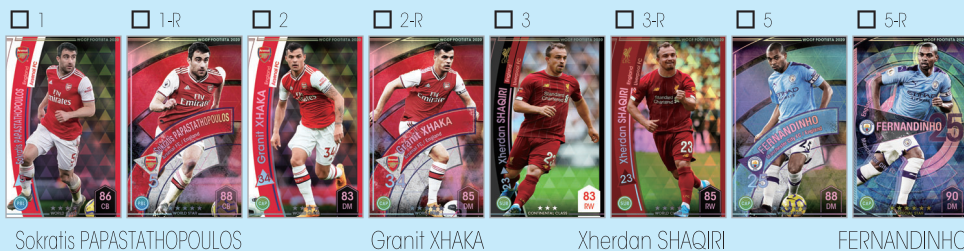

Kosuke YAMAMOTO Daigo ARAKI BUENO Kento MISAO JUNG Sung Ryong Kyohai NOBORIZATO

※ キャンペーンや付録のカードに関しては本リストに記載されておりません。

2020 7 LINEUP

2020第7弾カード

Sokratis PAPASTATHOPOULOS Granit XHAKA Xherdan SHAQIRI FERNANDINHO