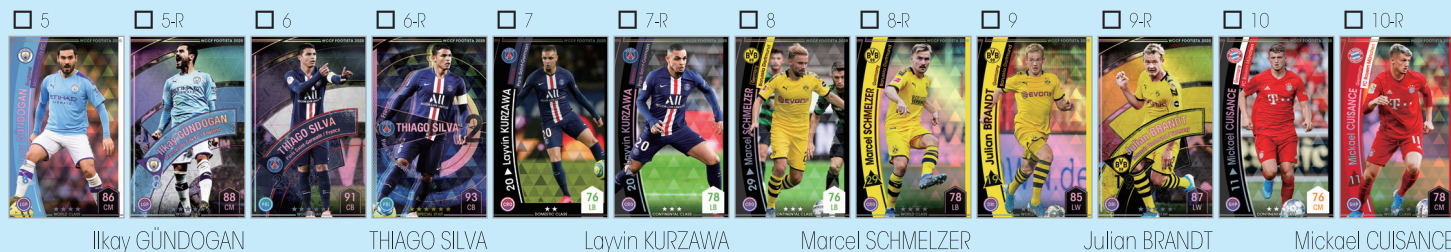

2020 6 LINEUP

2020第6弾カード

Bukayo SAKA Alexandre LACAZETTE Adam LALLANA Nicolás OTAMENDI

Ilkay GÜNDÖGAN THIAGO SILVA Layvin KURZAWA Marcel SCHMELZER Julian BRANDT Mickael CUISANCE

Leon GORETZKA Lucas BIGLIA Stefan DE VRIJ Roberto GAGLIARDINI Mattia DE SCIGLIO Alex MERET