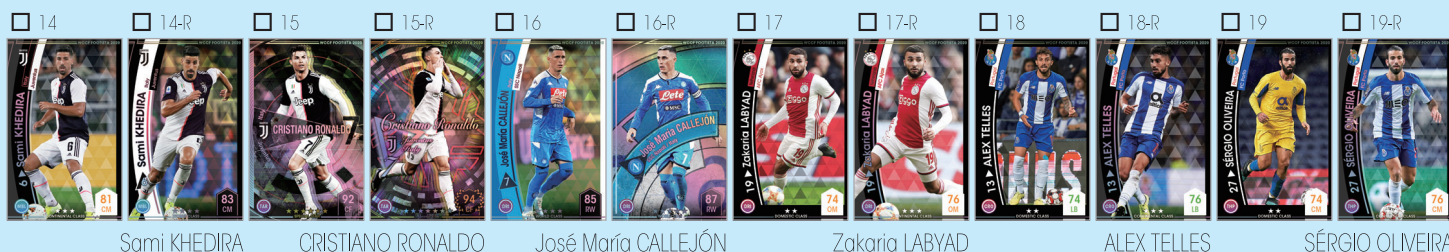

Julian DRAXLER   Manuel AKANJI   Niklas SÜLE   David ALABA   Giacomo BONAVENTURA   Alessandro BASTONI