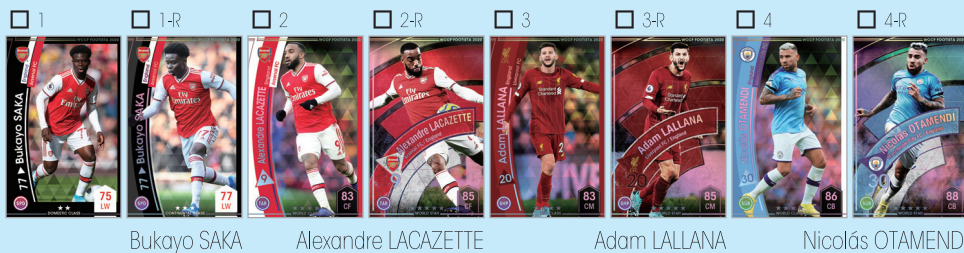

2020 6 LINEUP

2020第6弾カード

Bukayo SAKA Alexandre LACAZETTE Adam LALLANA Nicolás OTAMENDI

Ilkay GÜNDÖGAN THIAGO SILVA Layvin KURZAWA Marcel SCHMELZER Julian BRANDT Mickael CUISANCE

Leon GORETZKA Lucas BIGLIA Stefan DE VRIJ Roberto GAGLIARDINI Mattia DE SCIGLIO Alex MERET